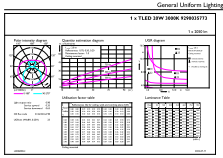

Fotometrické údaje