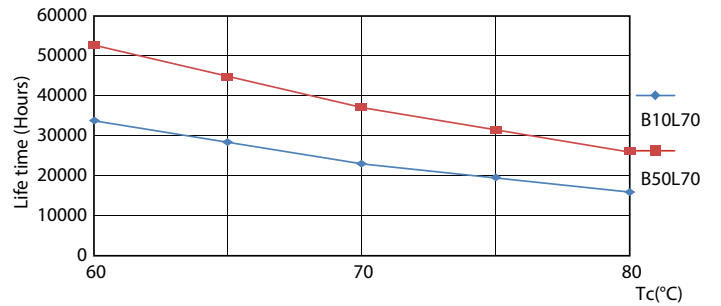

Life Expectancy Diagram

Fotometrické údaje

Životnosť