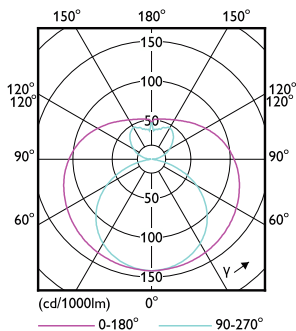

Rozmerový obrázok

Product	D1	D2	A1	A2	A3
CorePro LEDtube 1500mm 20W 830 T8	25,7 mm	28 mm	1 500 mm	1 507,1 mm	1 514,2 mm

Fotometrické údaje

Light Distribution Diagram - CorePro LEDtube 1500mm 20W 830 T8

Spectral Power Distribution Colour