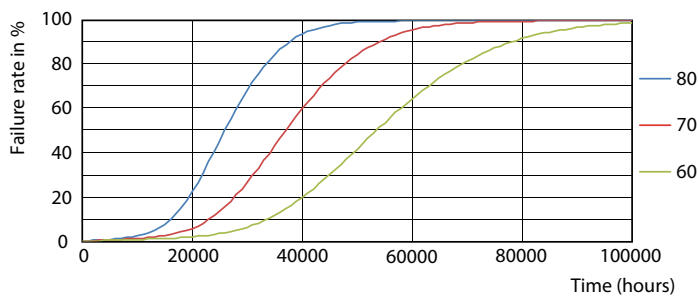

Fotometrické údaje

Životnosť

Life Expectancy Diagram - CorePro LEDtube 1500mm 20W 830 T8

Life Expectancy Diagram

Life Expectancy Diagram

Lumen Maintenance Diagram - CorePro LEDtube 1500mm 20W 830 T8