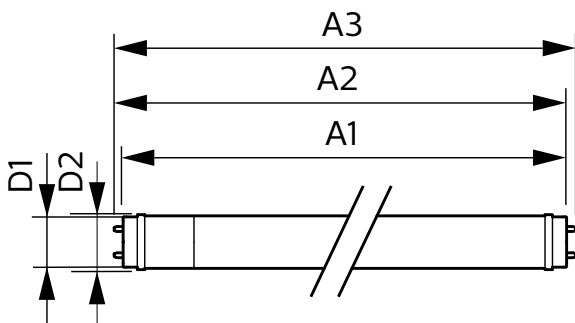

Teplota

Široký rozsah okolitých teplôt	-20 °C až 45 °C
Maximálna teplota krytu (nom.)	60 °C

Ovládanie a stmievanie

Možnosť stmievania	Nie
--------------------	-----

Mechanické časti a teleso

Povrchová úprava žiarovky	Matná
Materiál žiarovky	Sklo
Tvar žiarovky	Trubica s ukončením na oboch stranách

Rozmerový obrázok

Product	D1	D2	A1	A2	A3
CorePro LEDtube 1500mm 20W 830 T8	25,7 mm	28 mm	1 500 mm	1 507,1 mm	1 514,2 mm

Fotometrické údaje

Light Distribution Diagram - CorePro LEDtube 1500mm 20W 830 T8

Spectral Power Distribution Colour