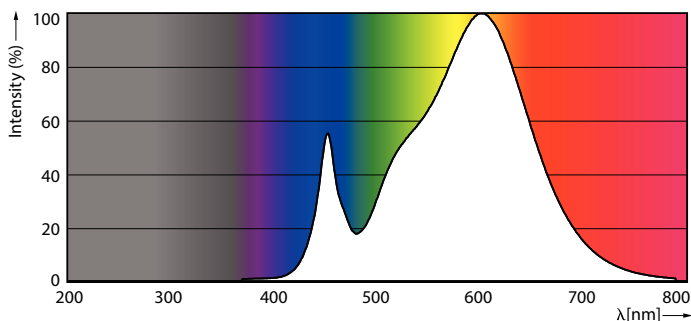

Údaje o produkte

Všeobecné informácie		Uhol vyžarovania (nom.)	
Pätica krytky	G13 [Medium Bi-Pin Fluorescent]		240 stupeň (stupne)
Nominálna životnosť	50 000 h	Svetelný tok	2 050 lm
Spínací cyklus	200 000	Označenie farby	Biela (WH)
Lighting Technology	LED	Náhradná teplota chromatickosti (men.)	3000 K
Referencia merania svetelného toku	Sphere	Svetelná účinnosť (menovitá) (nom.)	102 lm/W
		Konzistencia farieb	<6
		Index podania farieb (CRI)	80
		LLMF at End of Nominal Lifetime (Nom)	70 %
Svetelné technické			
Kód farby	830 [CCT of 3000K]		

Rozmerový obrázok

Product	D1	D2	A1	A2	A3
CorePro LEDtube 1500mm 20W 830 T8	25,7 mm	28 mm	1 500 mm	1 507,1 mm	1 514,2 mm

Fotometrické údaje

Light Distribution Diagram - CorePro LEDtube 1500mm 20W 830 T8

Spectral Power Distribution Colour