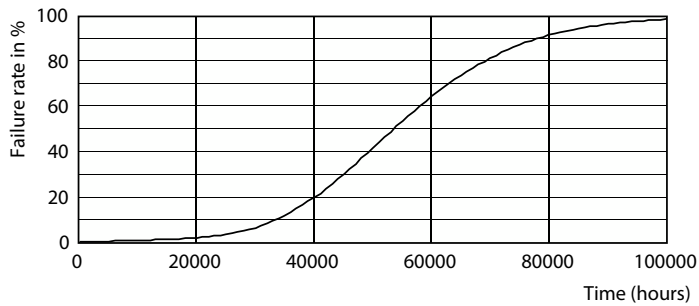

Fotometrické údaje

Životnosť

Life Expectancy Diagram - CorePro LEDtube 1500mm 20W 830 T8