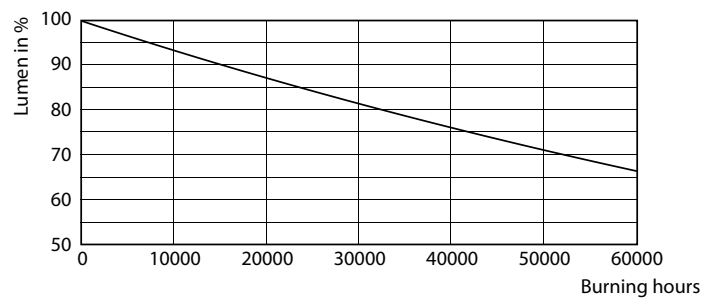

Údaje o produkte

Všeobecné informácie		Uhol vyžarovania (nom.)	
Pätica krytky	G13 [Medium Bi-Pin Fluorescent]		240 stupeň (stupne)
Nominálna životnosť	50 000 h	Svetelný tok	2 050 lm
Spínací cyklus	200 000	Označenie farby	Biela (WH)
Lighting Technology	LED	Náhradná teplota chromatickosti (men.)	3000 K
Referencia merania svetelného toku	Sphere	Svetelná účinnosť (menovitá) (nom.)	102 lm/W
		Konzistencia farieb	<6
		Index podania farieb (CRI)	80
		LLMF at End of Nominal Lifetime (Nom)	70 %
Svetelné technické			
Kód farby	830 [CCT of 3000K]		

Fotometrické údaje

Životnosť

Life Expectancy Diagram - CorePro LEDtube 1500mm 20W 830 T8

Life Expectancy Diagram

Life Expectancy Diagram

Lumen Maintenance Diagram - CorePro LEDtube 1500mm 20W 830 T8