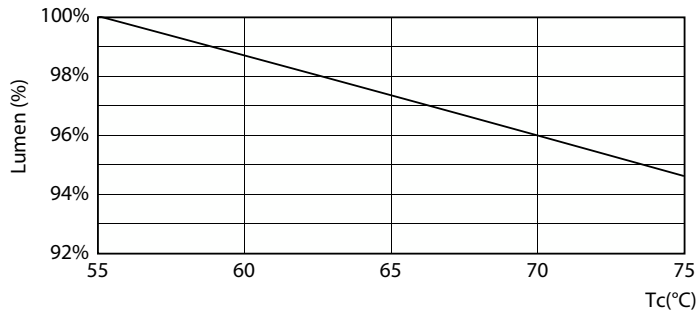

Life Expectancy Diagram - Ecofit LEDtube 1200mm 16W 840 T8

Lumen Maintenance Diagram - Ecofit LEDtube 1200mm 16W 840 T8