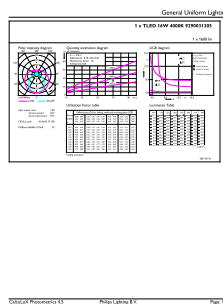

Fotometrické údaje

Light Distribution Diagram - Ecofit LEDtube 1200mm 16W 840 T8