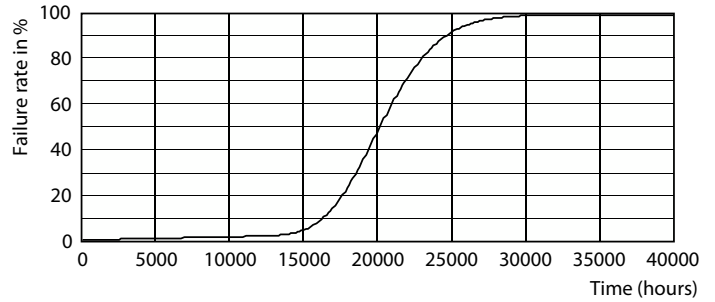

Life Expectancy Diagram - Ecofit LEDtube 1200mm 16W 840 T8

Ecofit Ledtubes T8

Životnosť