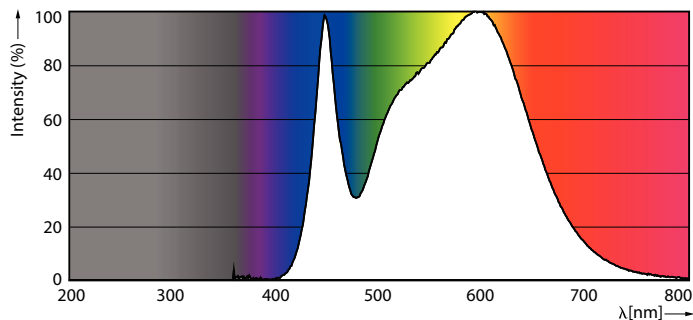

Spectral Power Distribution Colour - Ecofit LEDtube 1200mm 16W 840 T8