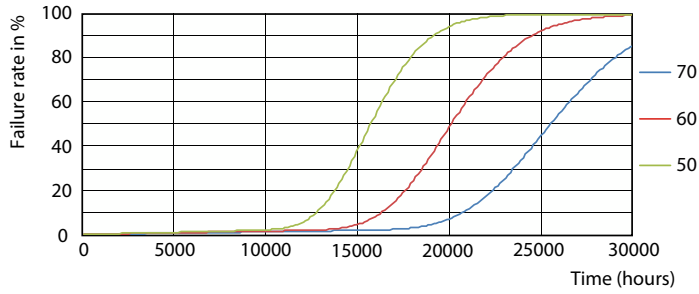

Ecofit Ledtubes T8

Životnosť