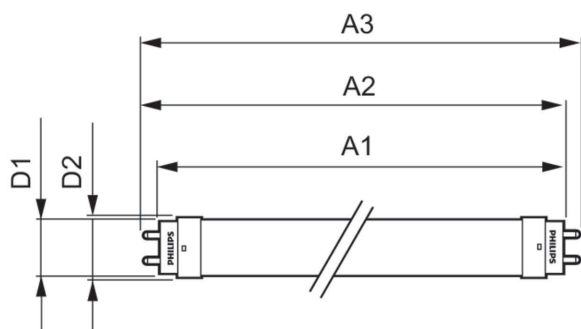

## Rozmerový obrázok

Product	D1	D2	A1	A2	A3
Ecofit LEDtube 1200mm 16W 840 T8	25,7 mm	28 mm	1198 mm	1205 mm	1212 mm