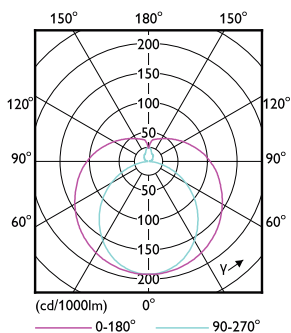

Fotometrické údaje

LEDtube ECO SLR 8W G13 800lm-LDD

LEDtube ECO SLR 16W G13 1600lm 840-GUL