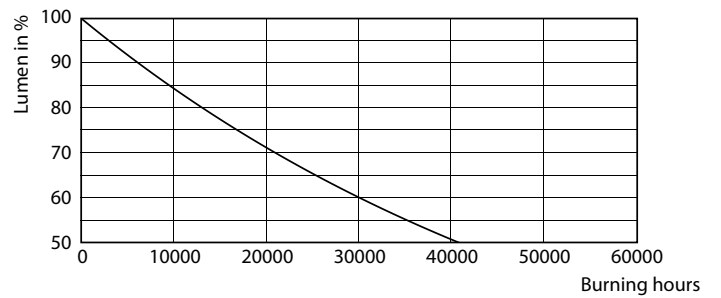

## Životnosť

LEDtube ECO SLR 16W 20K FailureRate-LED

LEDtube 20K-LED

LEDtube ECO SLR 8W 20K LumenVsTc-LMP

LEDtube 20K-LMP