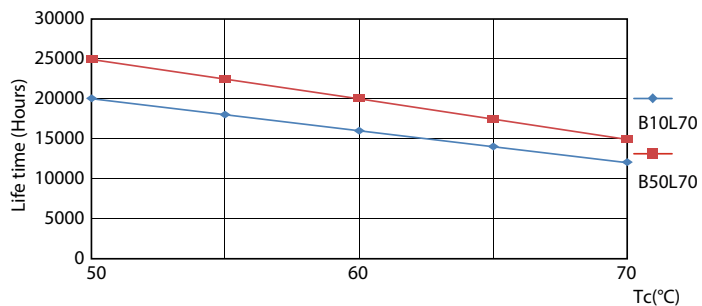

Ecofit Ledtubes T8

Životnosť

LEDtube ECO SLR 16W 20K LifetimeVsTc-LED