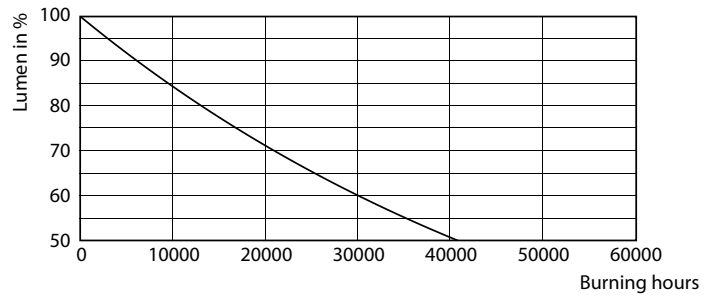

Lumen Maintenance Diagram - Ecofit LEDtube 1200mm 16W 840 T8