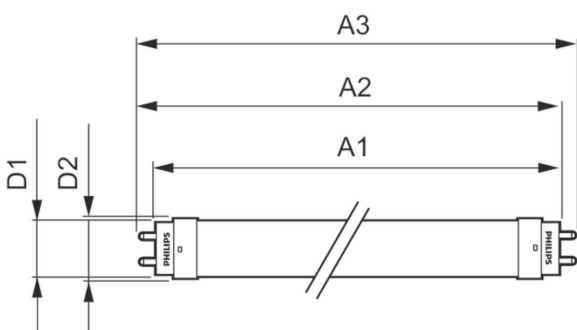

Ecofit Ledtubes T8

Schválenie a použitie

Trieda energetickej účinnosti	F
Energeticky úsporný produkt	Yes
Schvaľovacie značky	V súlade s RoHS značka CE KEMA Keur klasifikácia
Spotreba energie kWh/1 000 h	16 kWh
Registračné číslo EPREL	726134

Údaje o produkte

Úplný kód produktu	871951440371000

Objednávkový názov produktu	Ecofit LEDtube 1200mm 16W 840 T8
EAN/UPC – produkt	8719514403710
Objednávkový kód	40371000
Čitateľ – množstvo kusov v balení	1
Čitateľ – počet balení v krabici	20
Materiál SAP	929003130502
Celková hmotnosť SAP (kus)	0,215 kg

Rozmerový obrázok

T8 1200mm 220-240V 16-W 1600lm 4000K

Product	D1	D2	A1	A2	A3
Ecofit LEDtube 1200mm 16W 840 T8	25,7 mm	28 mm	1198 mm	1205 mm	1212 mm