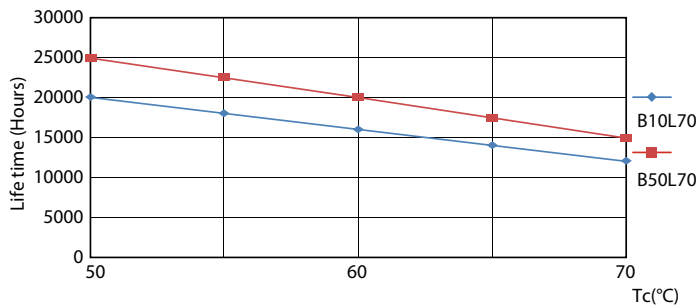

## Životnosť

Life Expectancy Diagram - Ecofit LEDtube 1200mm 16W 840 T8

Life Expectancy Diagram - Ecofit LEDtube 1200mm 16W 840 T8

Lumen Maintenance Diagram - Ecofit LEDtube 1200mm 16W 840 T8

Lumen Maintenance Diagram - Ecofit LEDtube 1200mm 16W 840 T8