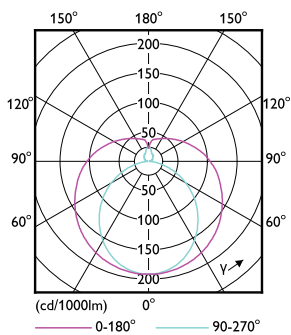

Fotometrické údaje

Light Distribution Diagram - Ecofit LEDtube 1200mm 16W 840 T8