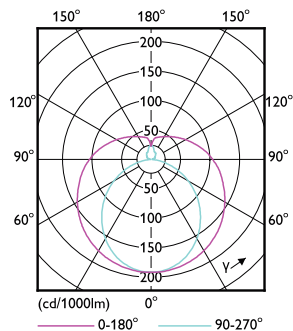

Rozmerový obrázok

T8 600mm 220-240V 8-W 800lm 4000K

Product	D1	D2	A1	A2	A3
Ecofit LEDtube 600mm 8W 840 T8	25,7 mm	28 mm	588,5 mm	595,5 mm	602,5 mm

Fotometrické údaje

LEDtube ECO SLR 8W G13 800lm 840-POC

LEDtube ECO SLR 8W G13 800lm-LDD