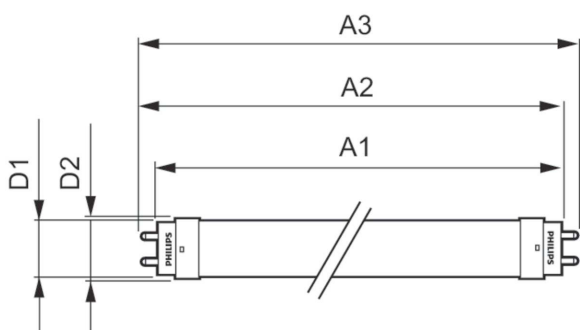

Údaje o produkte

Úplný kód produktu	871951440367300
--------------------	-----------------

Objednávkový názov produktu	Ecofit LEDtube 600mm 8W 840 T8
EAN/UPC – produkt	8719514403673
Objednávkový kód	40367300
Čitateľ – množstvo kusov v balení	1
Čitateľ – počet balení v krabici	20
Materiál SAP	929003130302
Celková hmotnosť SAP (kus)	0,120 kg

Rozmerový obrázok

T8 600mm 220-240V 8-W 800lm 4000K

Product	D1	D2	A1	A2	A3
Ecofit LEDtube 600mm 8W 840 T8	25,7 mm	28 mm	588,5 mm	595,5 mm	602,5 mm

Fotometrické údaje

LEDtube ECO SLR 8W G13 800lm 840-POC

LEDtube ECO SLR 8W G13 800lm-LDD