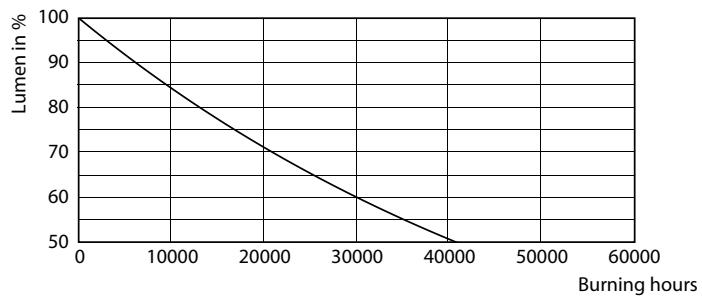

Ecofit Ledtubes T8

Životnosť

LEDtube 20K-LMP