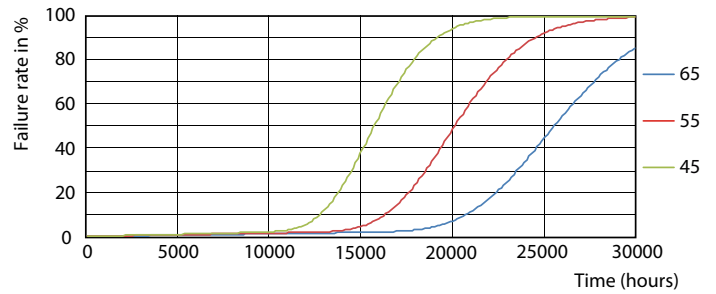

Ecofit Ledtubes T8

Fotometrické údaje

© 2021 Philips Lighting B.V. Page 11/11

LEDtube ECO SLR 8W G13 800lm 840-GUL

Životnosť

LEDtube ECO SLR 8W 20K LifetimeVsTc-LED

LEDtube ECO SLR 8W 20K FailureRate-LED

LEDtube 20K-LED