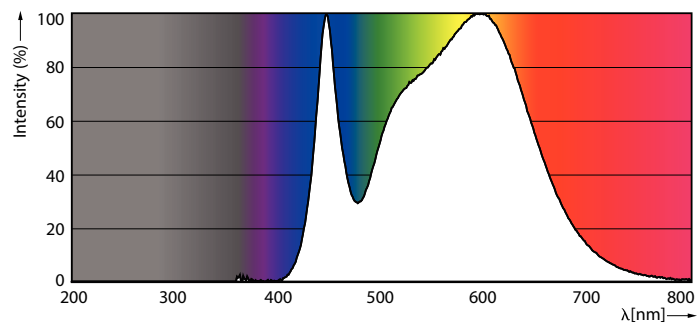

Fotometrické údaje

LEDtube ECO SLR 8W G13 800lm 840-POC