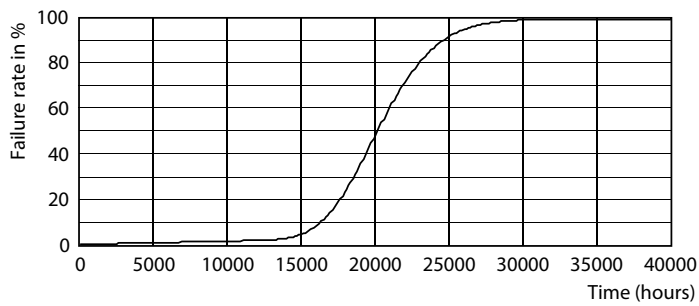

Ecofit Ledtubes T8

Fotometrické údaje

© 2021 Philips Lighting B.V. Page 11/11

LEDtube ECO SLR 8W G13 800lm 840-GUL

Životnosť

LEDtube ECO SLR 8W 20K LifetimeVsTc-LED

LEDtube ECO SLR 8W 20K FailureRate-LED

LEDtube 20K-LED