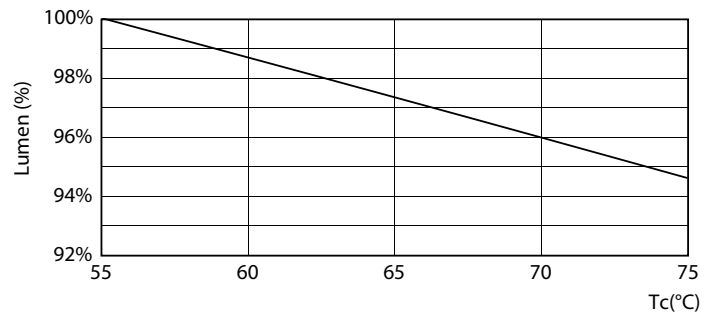

Ecofit Ledtubes T8

Fotometrické údaje

© 2021 Philips Lighting B.V. Page 11/11

LEDtube ECO SLR 8W G13 800lm 840-GUL

Životnosť

LEDtube ECO SLR 8W 20K LifetimeVsTc-LED

LEDtube ECO SLR 8W 20K FailureRate-LED

LEDtube 20K-LED