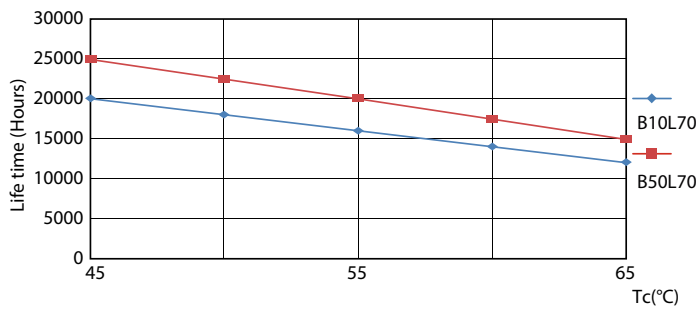

Ecofit Ledtubes T8

Fotometrické údaje

© 2021 Philips Lighting B.V. Page 11/11

LEDtube ECO SLR 8W G13 800lm 840-GUL

Životnosť

LEDtube ECO SLR 8W 20K LifetimeVsTc-LED

LEDtube ECO SLR 8W 20K FailureRate-LED

LEDtube 20K-LED