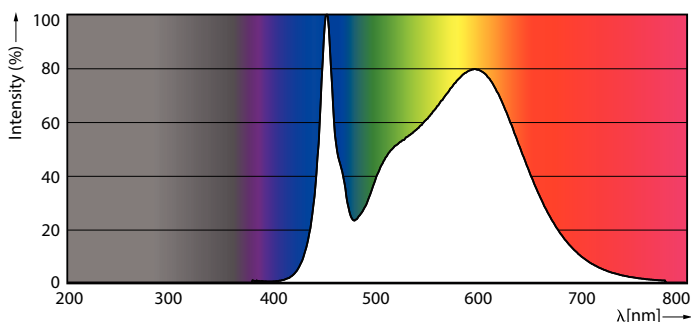

LEDtube MAS 13,5W G13 2500lm 840-POC