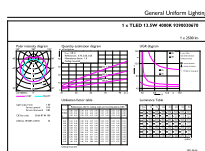

Rozmerový obrázok

T8 UE 4ft 220-240V 13.5W 2500lm 4000K

Product	D1	D2	A1	A2	A3
MASTER LEDtube 1200mm UE 13.5W 840 T8	25,8 mm	28 mm	1198,2 mm	1205,3 mm	1212,4 mm

Fotometrické údaje

LEDtube MAS 13,5W G13 2500lm 840-GUL