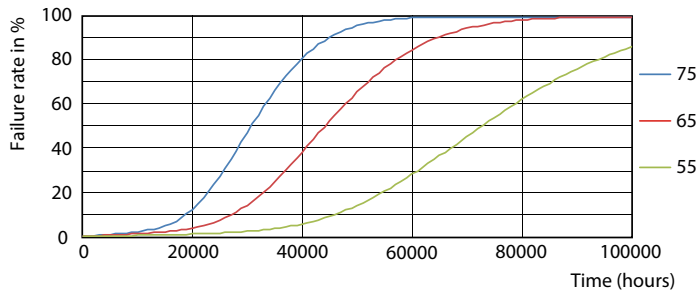

LEDtube MAS 13,5W G13 2500lm 840-POC

MASTER LEDtube GA

Fotometrické údaje

LEDtube MAS 13,5W G13 2500lm-LDD

Životnosť

LEDtube MAS 13,5W 70K FailureRate-LED

LEDtube_70K-LED

LEDtube MAS 13,5W 70K LifetimeVsTc-LED