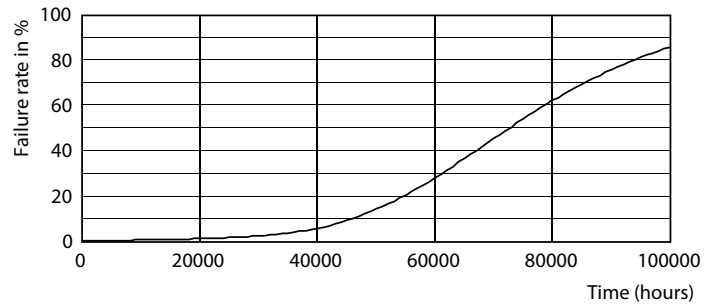

LEDtube MAS 13,5W G13 2500lm 840-POC

MASTER LEDtube GA

Fotometrické údaje

LEDtube MAS 13,5W G13 2500lm-LDD

Životnosť

LEDtube MAS 13,5W 70K FailureRate-LED

LEDtube_70K-LED

LEDtube MAS 13,5W 70K LifetimeVsTc-LED