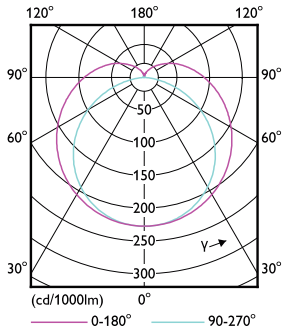

MASTER LEDtube GA

Fotometrické údaje

LEDtube MAS 13,5W G13 2500lm-LDD