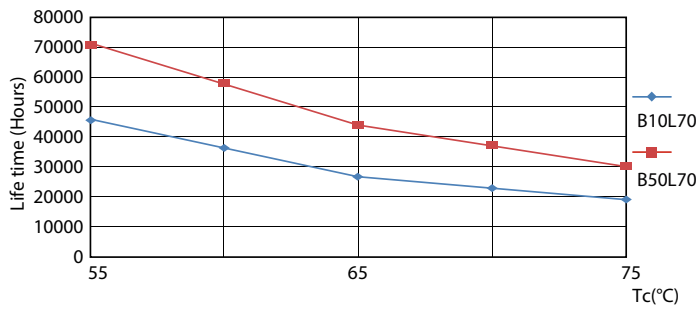

LEDtube MAS 13,5W G13 2500lm 840-POC

MASTER LEDtube GA

Fotometrické údaje

LEDtube MAS 13,5W G13 2500lm-LDD

Životnosť

LEDtube MAS 13,5W 70K FailureRate-LED

LEDtube_70K-LED

LEDtube MAS 13,5W 70K LifetimeVsTc-LED