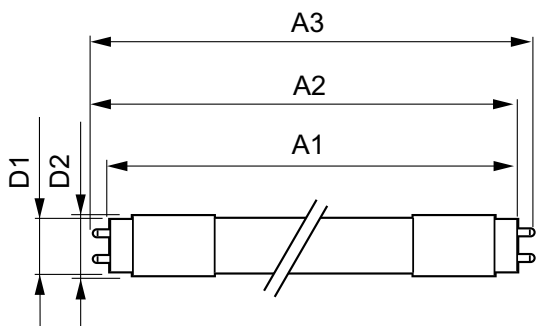

MASTER LEDtube GA

Ovládanie a stmievanie

Stmievateľné	Nie
--------------	-----

Mechanické časti a teleso

Povrchová úprava žiarovky	Matná
Materiál žiarovky	Glass
Dĺžka produktu	1200 mm
Tvar žiarovky	Trubica s ukončením na oboch stranách

Rozmerový obrázok

T8 UE 4ft 220-240V 13.5W 2500lm 4000K

Product	D1	D2	A1	A2	A3
MASTER LEDtube 1200mm UE 13.5W 840 T8	25,8 mm	28 mm	1198,2 mm	1205,3 mm	1212,4 mm

Fotometrické údaje

LEDtube MAS 13,5W G13 2500lm 840-GUL