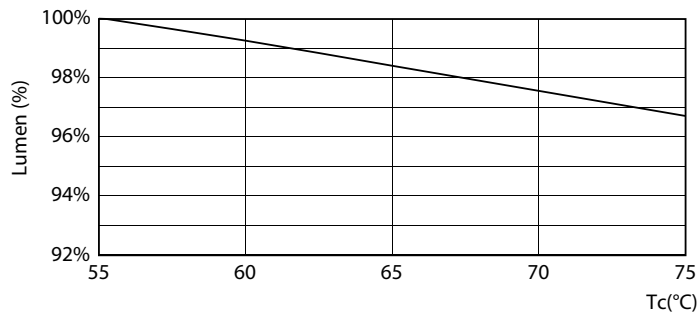

MASTER LEDtube GA

Životnosť

LEDtube MAS 13,5W 70K LumenVsTc-LMP