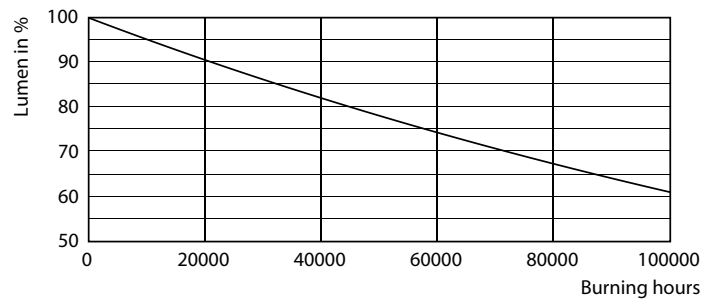

LEDtube MAS 13,5W G13 2500lm 840-POC

MASTER LEDtube GA

Fotometrické údaje

LEDtube MAS 13,5W G13 2500lm-LDD

Životnosť

LEDtube MAS 13,5W 70K FailureRate-LED

LEDtube_70K-LED

LEDtube MAS 13,5W 70K LifetimeVsTc-LED