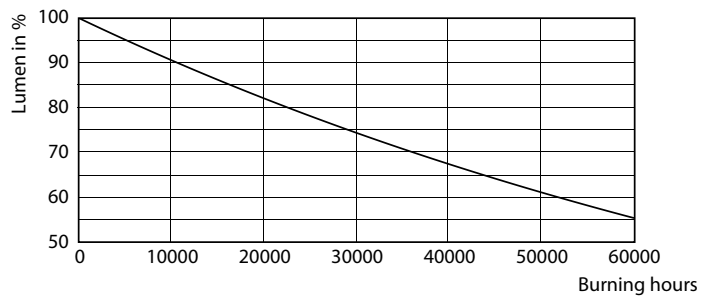

CorePro LEDtube EM/Mains

Životnosť

LEDtube 30K