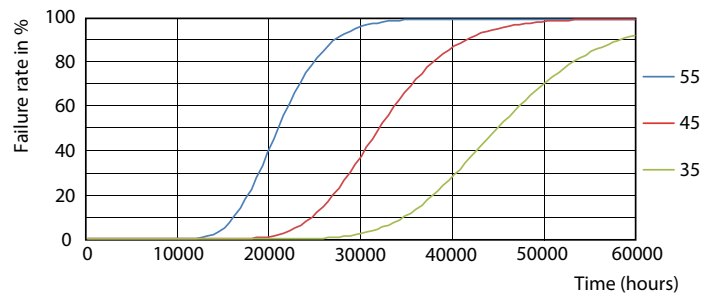

LEDtube COR 1 20W G13 2200lm-LDD

Fotometrické údaje

© 2021 Philips Lighting B.V. Page 11

LEDtube COR 1 20W G13 2200lm 865-GUL

Životnosť

LEDtube COR 1 14,5W 30K LifetimeVsTc-LED

LEDtube COR 1 14,5W 30K LumenVsTc-LMP