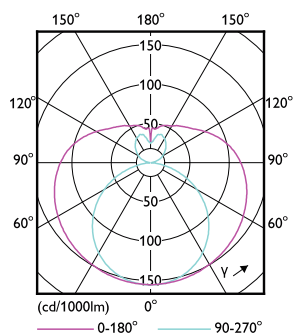

Rozmerový obrázok

T8 Corepro 220-240V 20W 2200lm 6500K

Product	D1	D2	A1	A2	A3
CorePro LEDtube 1500mm 20W 865	25,7 mm	28 mm	1500 mm	1507,1 mm	1514,2 mm

Fotometrické údaje

LEDtube COR 1 20W G13 2200lm 865-POC

LEDtube COR 1 20W G13 2200lm-LDD

Fotometrické údaje

© 2021 Philips Lighting B.V. Page 11

LEDtube COR 1 20W G13 2200lm 865-GUL

Životnosť

LEDtube COR 1 14,5W 30K LifetimeVsTc-LED

LEDtube COR 1 14,5W 30K LumenVsTc-LMP