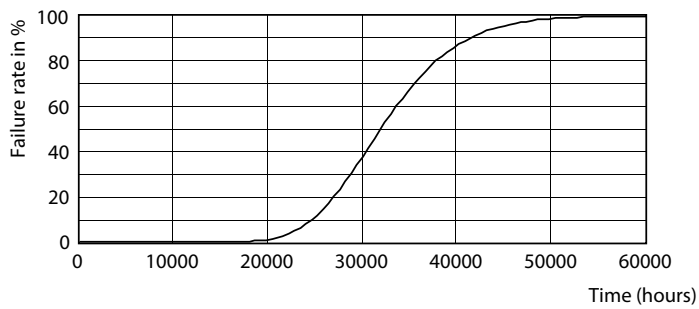

LEDtube COR 1 20W G13 2200lm-LDD

Fotometrické údaje

© 2021 Philips Lighting B.V. Page 11

LEDtube COR 1 20W G13 2200lm 865-GUL

Životnosť

LEDtube COR 1 14,5W 30K LifetimeVsTc-LED

LEDtube COR 1 14,5W 30K LumenVsTc-LMP