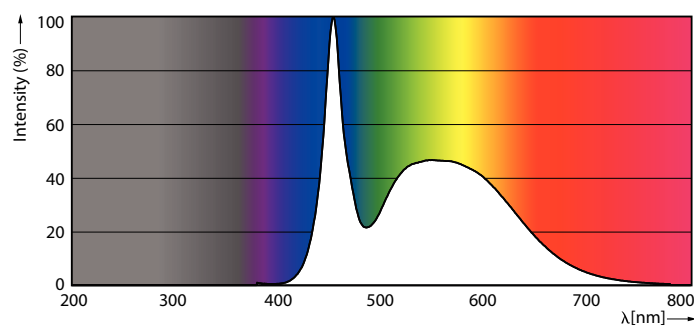

Fotometrické údaje

LEDtube COR 1 20W G13 2200lm 865-POC