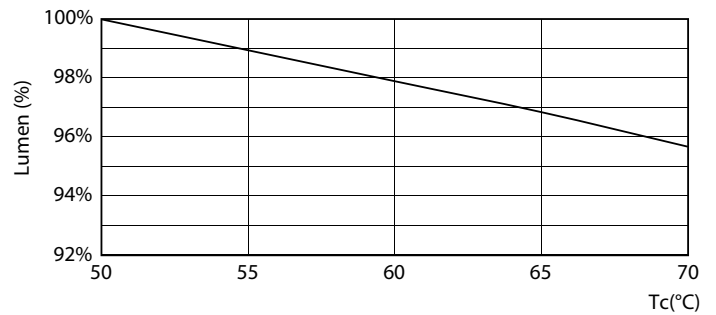

LEDtube COR 1 20W G13 2200lm-LDD

Fotometrické údaje

© 2021 Philips Lighting B.V. Page 11

LEDtube COR 1 20W G13 2200lm 865-GUL

Životnosť

LEDtube COR 1 14,5W 30K LifetimeVsTc-LED

LEDtube COR 1 14,5W 30K LumenVsTc-LMP