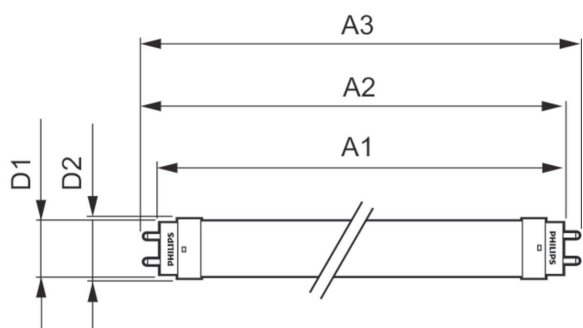

CorePro LEDtube EM/Mains

Ovládanie a stmievanie

Stmievateľné	Nie
--------------	-----

Mechanické časti a teleso

Povrchová úprava žiarovky	Matná
Materiál žiarovky	Glass
Dĺžka produktu	1500 mm
Tvar žiarovky	Trubica s ukončením na oboch stranách

Rozmerový obrázok

T8 Corepro 220-240V 20W 2200lm 6500K

Product	D1	D2	A1	A2	A3
CorePro LEDtube 1500mm 20W 865	25,7 mm	28 mm	1500 mm	1507,1 mm	1514,2 mm

Fotometrické údaje

LEDtube COR 1 20W G13 2200lm 865-POC