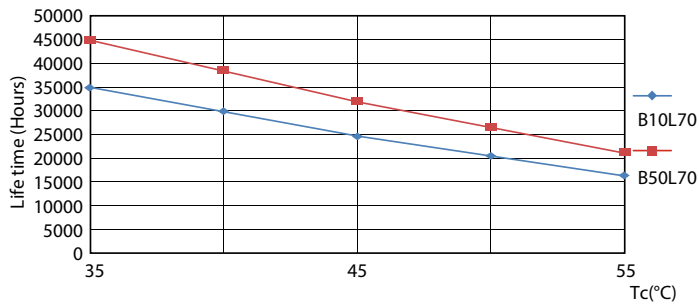

LEDtube COR 1 20W G13 2200lm-LDD

Fotometrické údaje

© 2021 Philips Lighting B.V. Page 11

LEDtube COR 1 20W G13 2200lm 865-GUL

Životnosť

LEDtube COR 1 14,5W 30K LifetimeVsTc-LED

LEDtube COR 1 14,5W 30K LumenVsTc-LMP