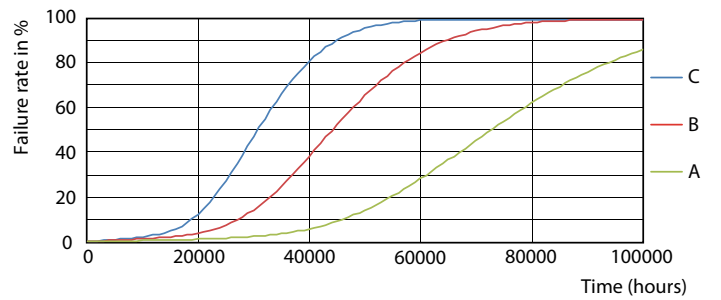

## Životnosť

LEDtube MAS 21,7W 70K LumenVsTc

LEDtube\_70K-LED

LEDtube\_70K\_LifetimeVsTc-LED

LEDtube\_70K\_FailureRate-LED