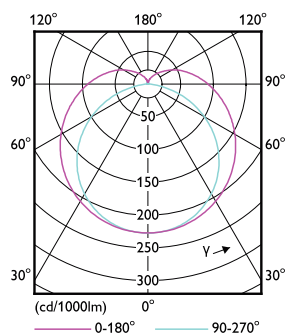

LEDtube MAS 14,7W G13 2300lm