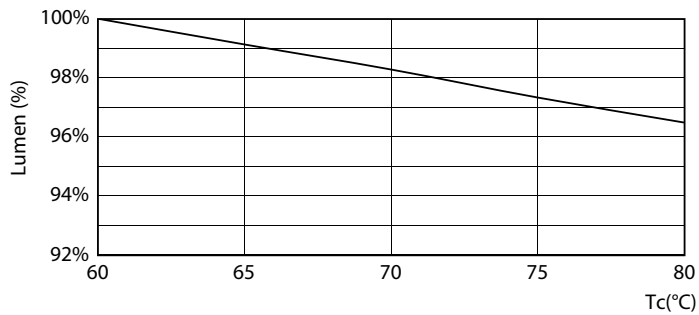

Životnosť

LEDtube MAS 21,7W 70K LumenVsTc