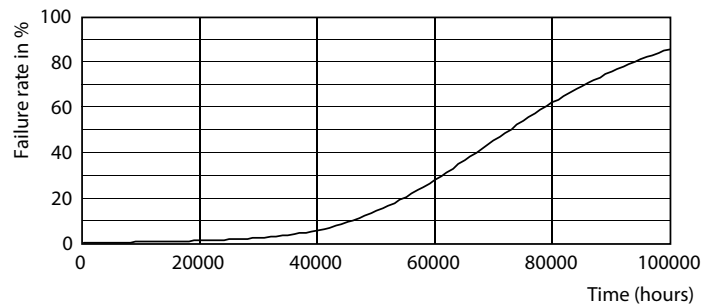

LEDtube_70K-LED