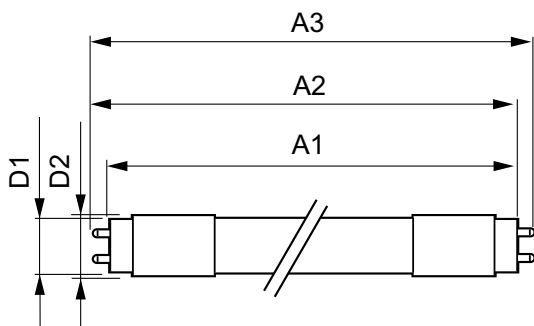

MASTER LEDtube GA

Ovládanie a stmievanie

Stmievateľné	Nie

Mechanické časti a teleso

Povrchová úprava žiarovky	Matná
Materiál žiarovky	Plast
Dĺžka produktu	1500 mm
Tvar žiarovky	Trubica s ukončením na oboch stranách

Schválenie a použitie

Trieda energetickej účinnosti	C
Energeticky úsporný produkt	Yes
Schvaľovacie značky	V súlade s RoHS značka CE KEMA Keur klasifikácia

Spotreba energie kWh/1 000 h	22 kWh
Registračné číslo EPREL	403548

Údaje o produkte

Úplný kód produktu	871951431666900
Objednávkový názov produktu	MASTER LEDtube 1500mm UO 21.7W 865 T8
EAN/UPC – produkt	8719514316669
Objednávkový kód	31666900
Čitateľ – množstvo kusov v balení	1
Čitateľ – počet balení v krabici	10
Materiál SAP	929002998702
Celková hmotnosť SAP (kus)	0,450 kg

Rozmerový obrázok

TLED T8 220-240V 21.8-58W 3700lm 6500K

Product	D1	D2	A1	A2	A3
MASTER LEDtube 1500mm UO 21.7W 865 T8	25,8 mm	28 mm	1498,8 mm	1505,9 mm	1513 mm

Fotometrické údaje

© 2021 Philips Lighting B.V. Page 11

LEDtube MAS 21,7W G13 3700lm 865