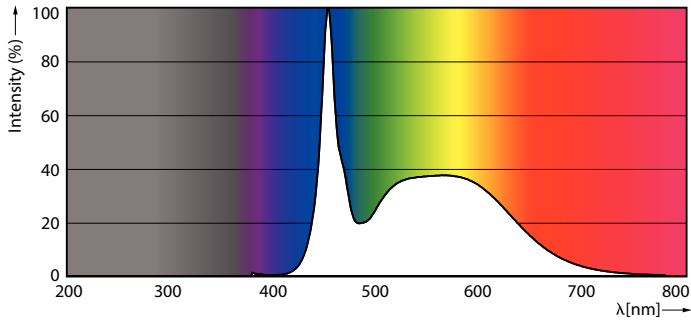

MASTER LEDtube GA

Fotometrické údaje

LEDtube MAS 21,7W G13 3700lm 865