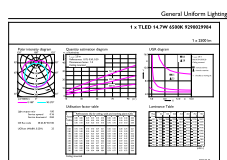

Rozmerový obrázok

TLED T8 220-240V 14.7-36W 2500lm 6500K

Product	D1	D2	A1	A2	A3
MASTER LEDtube 1200mm UO 14.7W 865 T8	25,8 mm	28 mm	1198,2 mm	1205,3 mm	1212,4 mm

Fotometrické údaje

Calculation: Photometric data table