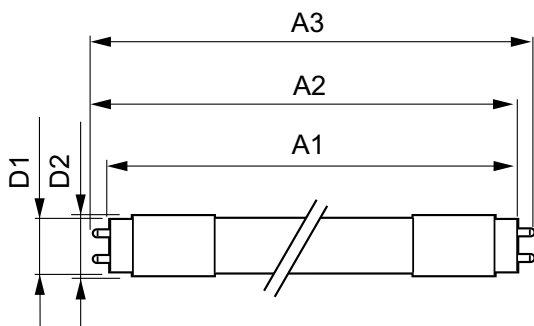

MASTER LEDtube GA

Ovládanie a stmievanie

Stmievateľné	Nie

Mechanické časti a teleso

Povrchová úprava žiarovky	Matná
Materiál žiarovky	Plast
Dĺžka produktu	1200 mm
Tvar žiarovky	Trubica s ukončením na oboch stranách

Schválenie a použitie

Trieda energetickej účinnosti	C
Energeticky úsporný produkt	Yes
Schvaľovacie značky	V súlade s RoHS značka CE KEMA Keur klasifikácia

Spotreba energie kWh/1 000 h	15 kWh
Registračné číslo EPREL	403545

Údaje o produkte

Úplný kód produktu	871951431660700
Objednávkový názov produktu	MASTER LEDtube 1200mm UO 14.7W 865 T8
EAN/UPC – produkt	8719514316607
Objednávkový kód	31660700
Čitateľ – množstvo kusov v balení	1
Čitateľ – počet balení v krabici	10
Materiál SAP	929002998402
Celková hmotnosť SAP (kus)	0,270 kg

Rozmerový obrázok

TLED T8 220-240V 14.7-36W 2500lm 6500K

Product	D1	D2	A1	A2	A3
MASTER LEDtube 1200mm UO 14.7W 865 T8	25,8 mm	28 mm	1198,2 mm	1205,3 mm	1212,4 mm

Fotometrické údaje

Calculation: Photometric data table