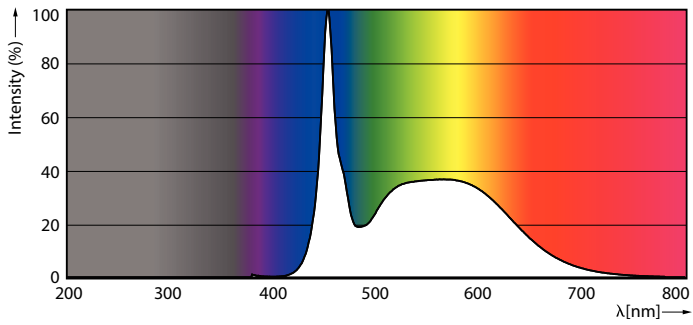

MASTER LEDtube GA

Fotometrické údaje

LEDtube MAS 14,7W G13 2500lm 865