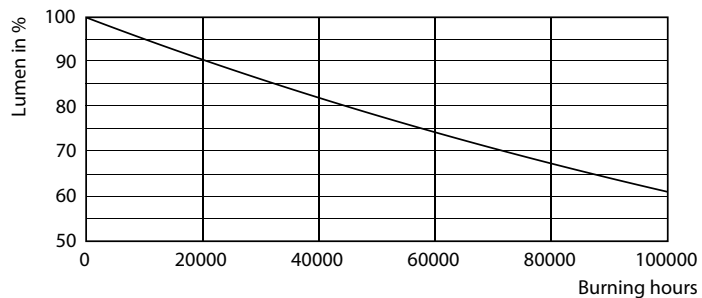

MASTER LEDtube GA

Životnosť

LEDtube_70K-LMP