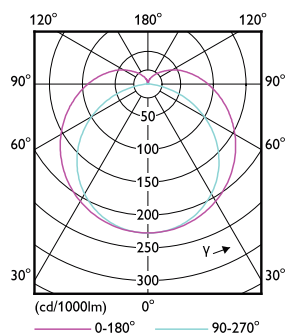

Rozmerový obrázok

TLED T8 220-240V 14.7-36W 2500lm 6500K

Product	D1	D2	A1	A2	A3
MASTER LEDtube 1200mm UO 14.7W 865 T8	25,8 mm	28 mm	1198,2 mm	1205,3 mm	1212,4 mm

Fotometrické údaje

Calculation: Photometric data table