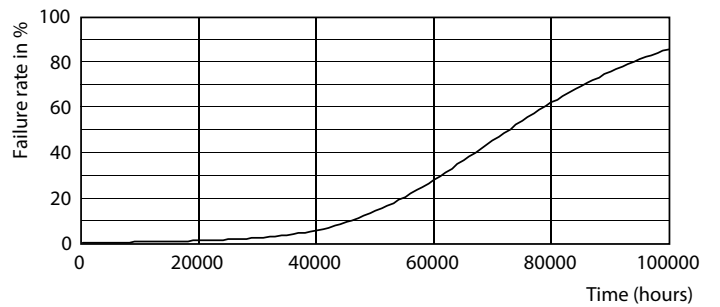

LEDtube MAS 14,7W G13 2300lm

MASTER LEDtube GA

Fotometrické údaje

LEDtube MAS 14,7W G13 2500lm 865

Životnosť

LEDtube MAS 14,7W 70K LumenVsTc

LEDtube_70K-LED

LEDtube_70K_LifetimeVsTc-LED