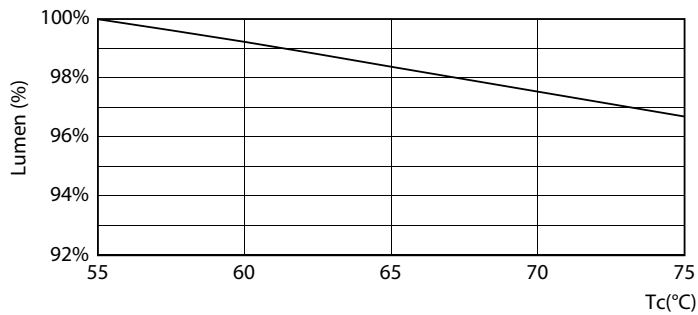

LEDtube MAS 14,7W G13 2300lm

MASTER LEDtube GA

Fotometrické údaje

LEDtube MAS 14,7W G13 2500lm 865

Životnosť

LEDtube MAS 14,7W 70K LumenVsTc

LEDtube_70K-LED

LEDtube_70K_LifetimeVsTc-LED