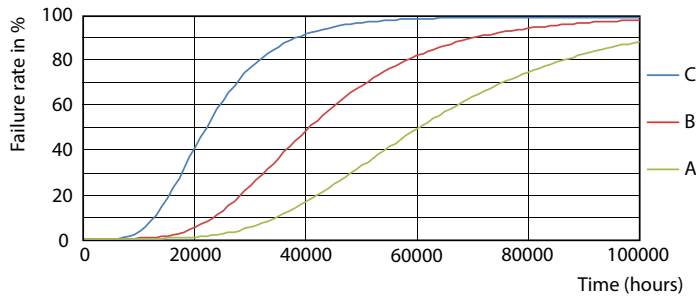

LEDtube MAS 15,5W G13 2500lm 840

Master Value LEDtube T8

Fotometrické údaje

LEDtube MAS 15,5W G13 2500lm

Životnosť

LEDtube_60K_FailureRate

LEDtube_60K_LifetimeVsTc

LEDtube_60K