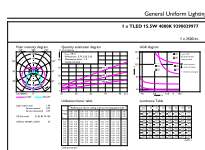

Fotometrické údaje

LEDtube MAS 15,5W G13 2500lm 840

LEDtube MAS 15,5W G13 2500lm 840