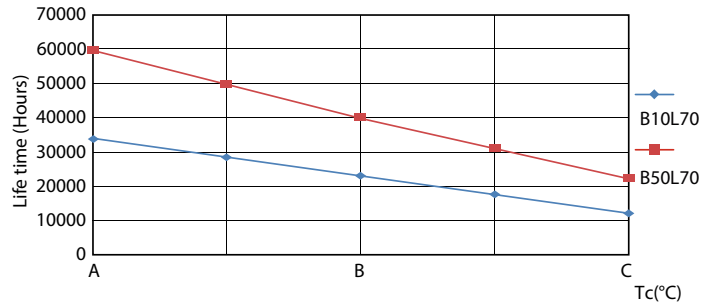

LEDtube_60K_LifetimeVsTc