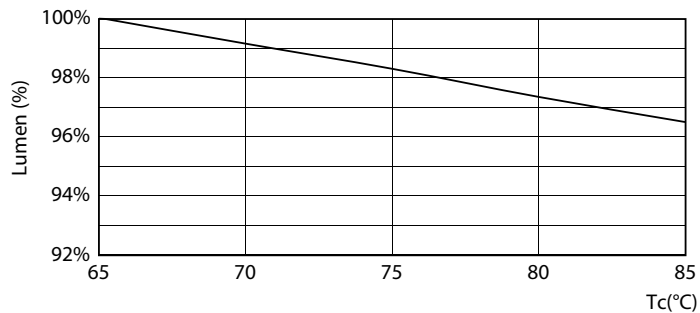

Master Value LEDtube T8

Životnosť

LEDtube MAS 15,5W 60K LumenVsTc