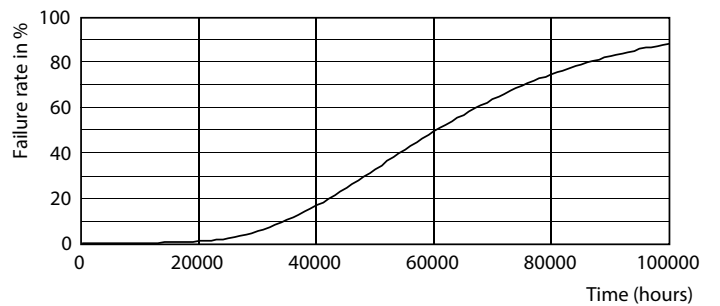

LEDtube MAS 15,5W G13 2500lm 840

Master Value LEDtube T8

Fotometrické údaje

LEDtube MAS 15,5W G13 2500lm

Životnosť

LEDtube_60K_FailureRate

LEDtube_60K_LifetimeVsTc

LEDtube_60K