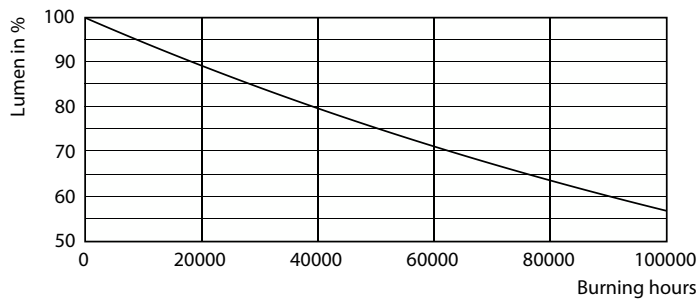

LEDtube MAS 15,5W G13 2500lm 840

Master Value LEDtube T8

Fotometrické údaje

LEDtube MAS 15,5W G13 2500lm

Životnosť

LEDtube_60K_FailureRate

LEDtube_60K_LifetimeVsTc

LEDtube_60K