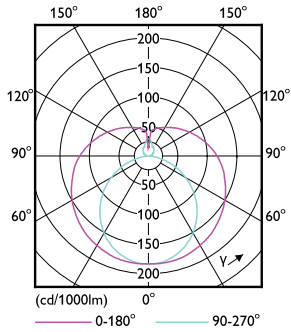

Master Value LEDtube T8

Fotometrické údaje

LEDtube MAS 15,5W G13 2500lm