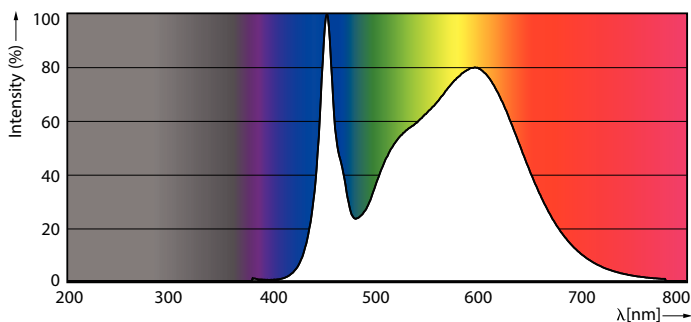

LEDtube MAS 15,5W G13 2500lm 840

LEDtube MAS 15,5W G13 2500lm 840