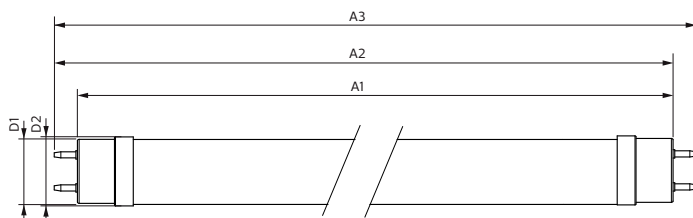

Master Value LEDtube T8

Materiál žiarovky	Glass
Dĺžka produktu	1200 mm
Tvar žiarovky	Trubica s ukončením na oboch stranách
Schválenie a použitie	
Trieda energetickej účinnosti	C
Energeticky úsporný produkt	Yes
Schvaľovacie značky	V súlade s RoHS značka CE KEMA Keur klasifikácia
Spotreba energie kWh/1 000 h	16 kWh
Registračné číslo EPREL	403665

Údaje o produkte	
Úplný kód produktu	871951431682900
Objednávkový názov produktu	MASTER LEDtube VLE 1200mm UO 15.5W 840 T8
EAN/UPC – produkt	8719514316829
Objednávkový kód	31682900
Čitateľ – množstvo kusov v balení	1
Čitateľ – počet balení v krabici	10
Materiál SAP	929002997702
Celková hmotnosť SAP (kus)	0,215 kg

Rozmerový obrázok

Product	D1	D2	A1	A2	A3
MASTER LEDtube VLE 1200mm UO 15.5W 840 T8	25,8 mm	28 mm	1198,2 mm	1205,3 mm	1212,4 mm

TLED T8 220-240V 15.5-36W 2500lm 4000K

Fotometrické údaje