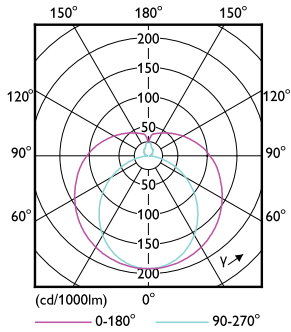

Ecofit Ledtubes T8

Fotometrické údaje

LEDtube 9W G13 900lm 2