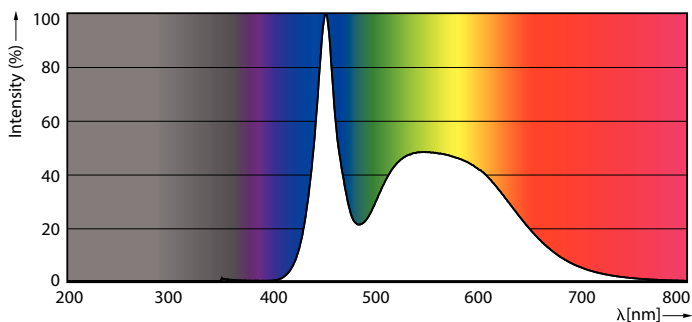

LEDtube 23W G13 2300lm 865