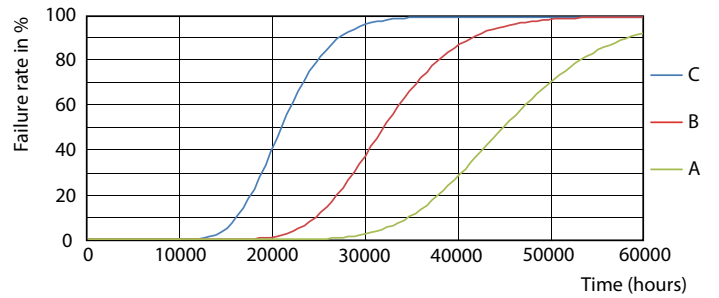

Ecofit Ledtubes T8

Fotometrické údaje

Životnosť