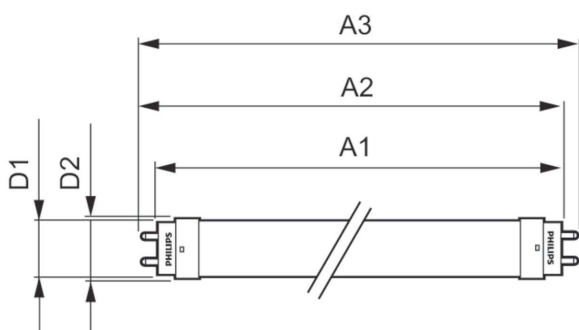

## Rozmerový obrázok

LEDtube 600mm 23-54W 2300lm 6500K G13

Product	D1	D2	A1	A2	A3
Ecofit LEDtube 1500mm HO 23W 865 T8	25,7 mm	28 mm	1498,5 mm	1505,9 mm	1513 mm