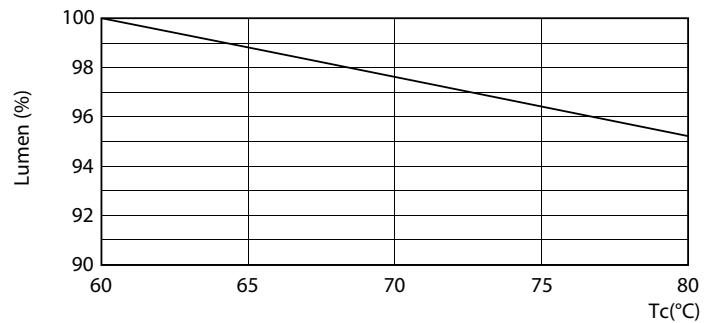

## Životnosť

LEDtube 30K

LEDtube 30K FailureRate

LEDtube 30K LifetimeVsTc

LEDtube 23W 30K LumenVsTc