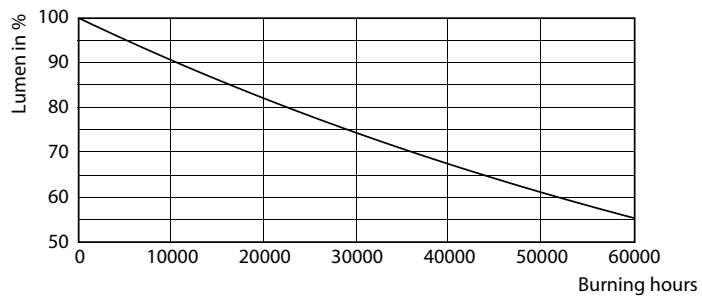

Ecofit Ledtubes T8

Životnosť

LEDtube 30K