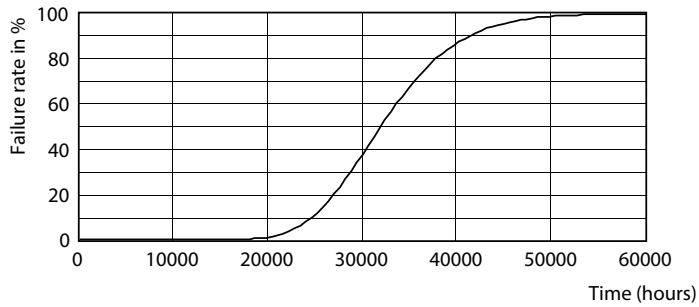

Životnosť

LEDtube 30K