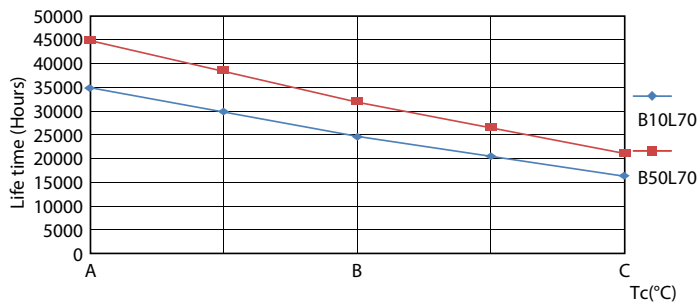

LEDtube 30K LifetimeVsTc