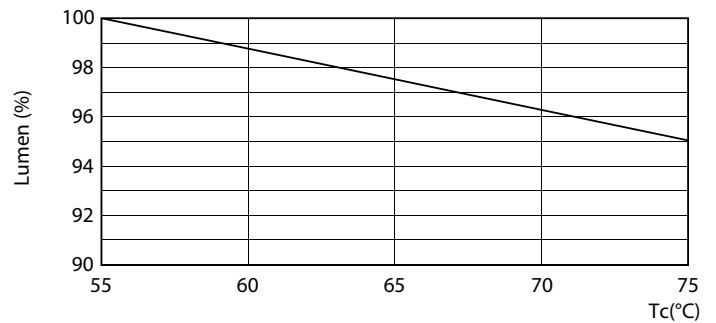

Ecofit Ledtubes T8

Fotometrické údaje

LEDtube 9W G13 900lm 840

Životnosť

LEDtube 30K

LEDtube 30K FailureRate

LEDtube 30K LifetimeVsTc

LEDtube 9W 30K LumenVsTc