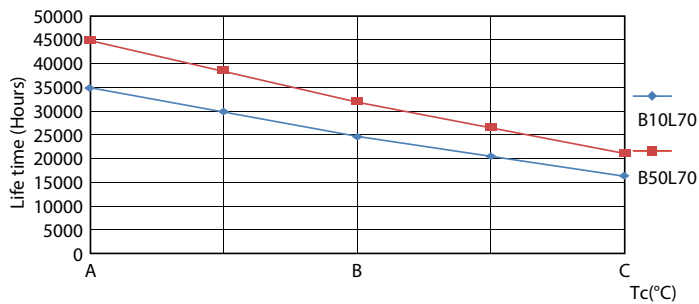

Ecofit Ledtubes T8

Fotometrické údaje

LEDtube 9W G13 900lm 840

Životnosť

LEDtube 30K

LEDtube 30K FailureRate

LEDtube 30K LifetimeVsTc

LEDtube 9W 30K LumenVsTc