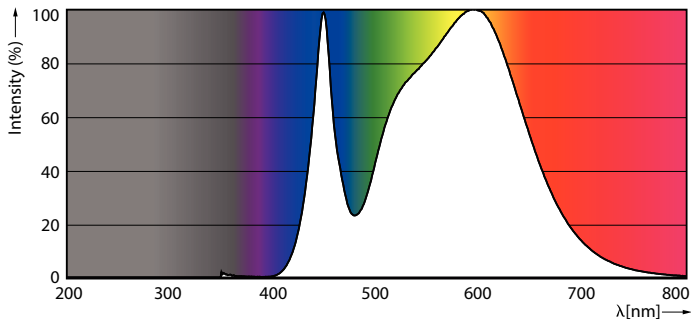

Ecofit Ledtubes T8

Fotometrické údaje

LEDtube 9W G13 900lm 840