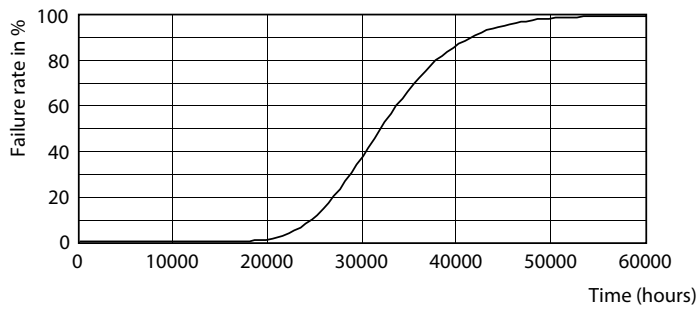

Životnosť

LEDtube 30K