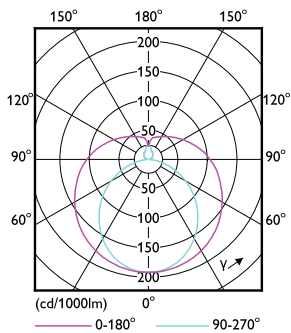

Rozmerový obrázok

LEDtube 600mm 9-18W 900lm 4000K G13

Product	D1	D2	A1	A2	A3
Ecofit LEDtube 600mm HO 9W 840 T8	25,7 mm	28 mm	588,5 mm	595,5 mm	602,5 mm

Fotometrické údaje

LEDtube 9W G13 900lm 2

LEDtube ECO 9W G13 900lm 840