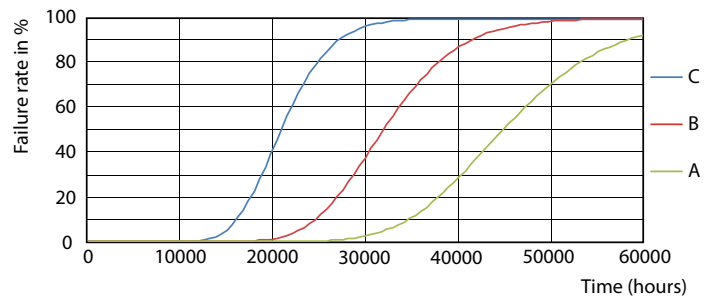

Ecofit Ledtubes T8

Fotometrické údaje

LEDtube 9W G13 900lm 840

Životnosť

LEDtube 30K

LEDtube 30K FailureRate

LEDtube 30K LifetimeVsTc

LEDtube 9W 30K LumenVsTc