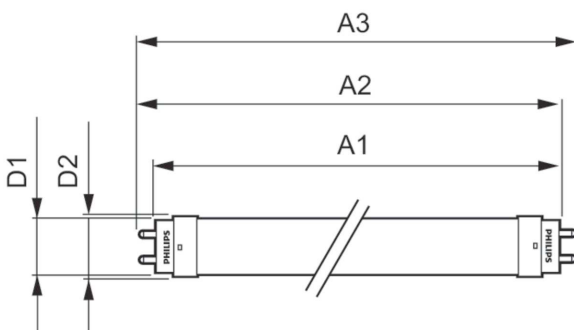

Údaje o produkte

Úplný kód produktu	871951426604900
--------------------	-----------------

Objednávkový názov produktu	Ecofit LEDtube 600mm HO 9W 840 T8
EAN/UPC – produkt	8719514266049
Objednávkový kód	26604900
Čítaťel – množstvo kusov v balení	1
Čítaťel – počet balení v krabici	20
Materiál SAP	929002445702
Celková hmotnosť SAP (kus)	0,135 kg

Rozmerový obrázok

LEDtube 600mm 9-18W 900lm 4000K G13

Product	D1	D2	A1	A2	A3
Ecofit LEDtube 600mm HO 9W 840 T8	25,7 mm	28 mm	588,5 mm	595,5 mm	602,5 mm

Fotometrické údaje

LEDtube 9W G13 900lm 2

LEDtube ECO 9W G13 900lm 840