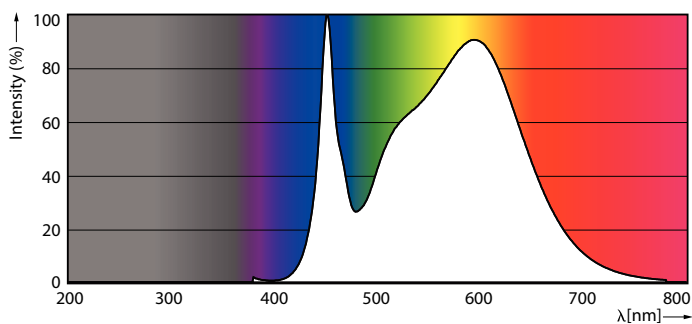

Fotometrické údaje

LEDtube MAS 16,5W G5 2500lm 840