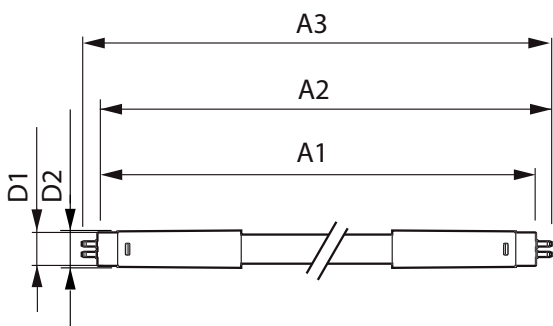

MASTER LEDtube Mains T5

Ovládanie a stmievanie

Stmievateľné	Nie
--------------	-----

Mechanické časti a teleso

Povrchová úprava žiarovky	Matná
Materiál žiarovky	Glass
Dĺžka produktu	1500 mm
Tvar žiarovky	Trubica s ukončením na oboch stranách

Rozmerový obrázok

Master LEDtube 1500mm 20W840 G5 EU

Product	D1	D2	A1	A2	A3
MASTER LEDtube 1500mm HE 20W 840 T5 EU	15,8 mm	19 mm	1449 mm	1454,9 mm	1463,2 mm

Fotometrické údaje

LEDtube MAS 16,5W G5 2500lm 840