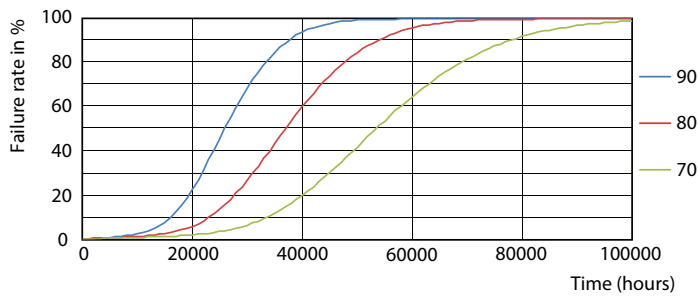

LEDtube MAS 8W G5 1000lm

MASTER LEDtube Mains T5

Fotometrické údaje

© 2021 Philips Lighting B.V. Page 11

LEDtube MAS 20W G5 3000lm 840

Životnosť

LEDtube 50K-LED

LEDtube MAS 1 26W 50K LifetimeVsTc-LED