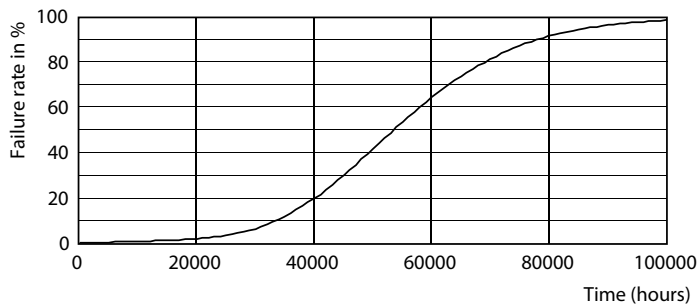

LEDtube MAS 8W G5 1000lm

MASTER LEDtube Mains T5

Fotometrické údaje

© 2021 Philips Lighting B.V. Page 11

LEDtube MAS 20W G5 3000lm 840

Životnosť

LEDtube 50K-LED

LEDtube MAS 1 26W 50K LifetimeVsTc-LED