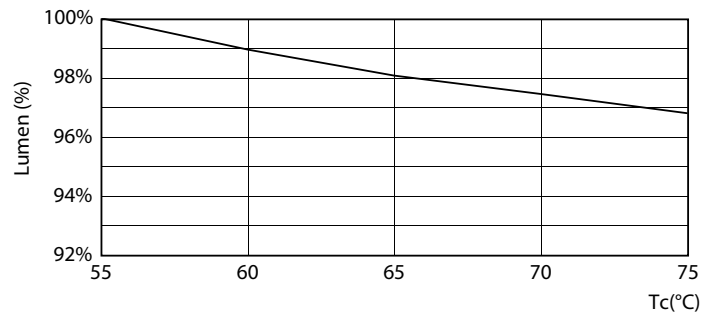

LEDtube MAS 8W G5 1000lm

MASTER LEDtube Mains T5

Fotometrické údaje

© 2021 Philips Lighting B.V. Page 11

LEDtube MAS 20W G5 3000lm 840

Životnosť

LEDtube 50K-LED

LEDtube MAS 1 26W 50K LifetimeVsTc-LED