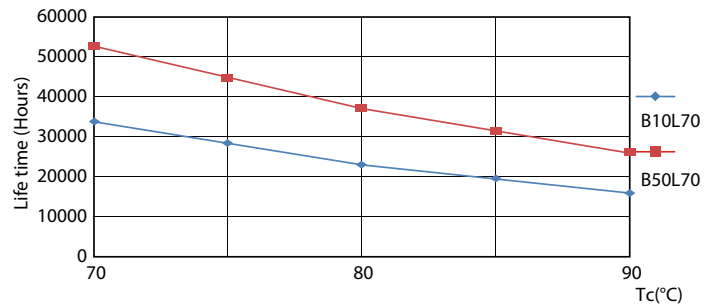

LEDtube MAS 8W G5 1000lm

MASTER LEDtube Mains T5

Fotometrické údaje

© 2021 Philips Lighting B.V. Page 11

LEDtube MAS 20W G5 3000lm 840

Životnosť

LEDtube 50K-LED

LEDtube MAS 1 26W 50K LifetimeVsTc-LED