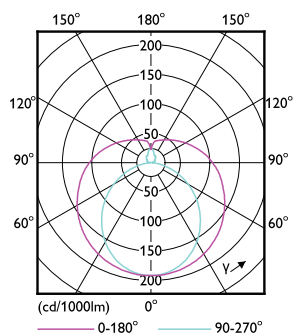

Rozmerový obrázok

Master LEDtube 1500mm 20W840 G5 EU

Product	D1	D2	A1	A2	A3
MASTER LEDtube 1500mm HE 20W 840 T5 EU	15,8 mm	19 mm	1449 mm	1454,9 mm	1463,2 mm

Fotometrické údaje

LEDtube MAS 16,5W G5 2500lm 840

LEDtube MAS 8W G5 1000lm

MASTER LEDtube Mains T5

Fotometrické údaje

© 2021 Philips Lighting B.V. Page 11

LEDtube MAS 20W G5 3000lm 840

Životnosť

LEDtube 50K-LED

LEDtube MAS 1 26W 50K LifetimeVsTc-LED