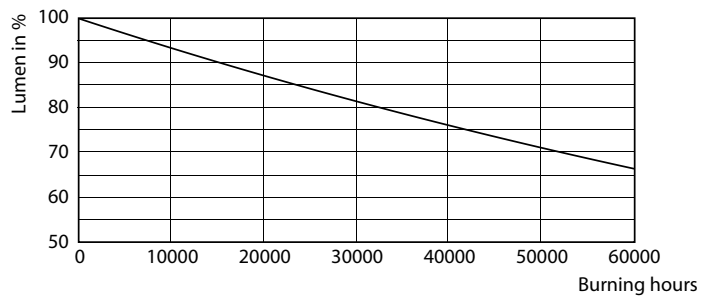

MASTER LEDtube Mains T5

Životnosť

LEDtube 50K-LMP