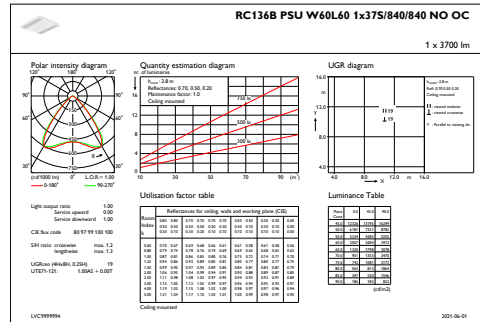

Ovládanie a stmievanie

Stmievateľné	Nie
--------------	-----

Mechanické časti a teleso

Materiál telesa	Oceľ
Materiál reflektora	Polykarbonát
Optický materiál	Polycarbonate
Materiál optického krytu/šošovky	Polymetylmetakrylátové
Materiál upevnenia	-
Celková dĺžka	597 mm
Celková šírka	597 mm
Celková výška	44 mm
Farba	Biela
Rozmery (výška x šírka x hĺbka)	44 x 597 x 597 mm (1.7 x 23.5 x 23.5 in)

Rozmerový obrázok

CoreLine Recessed RC134B/RC135B

Fotometrické údaje

OFFPC1_

OFFPC1_

IFGU1_

OFFPC1_

IFGU1_