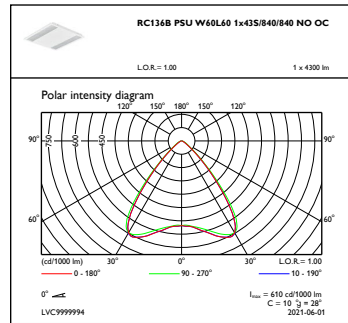

Ovládanie a stmievanie

Stmievateľné	Nie
--------------	-----

Mechanické časti a teleso

Materiál telesa	Oceľ
Materiál reflektora	Polykarbonát
Optický materiál	Polycarbonate
Materiál optického krytu/šošovky	Polymetylmetakrylátové
Materiál upevnenia	-
Celková dĺžka	597 mm
Celková šírka	597 mm
Celková výška	44 mm
Farba	Biela
Rozmery (výška x šírka x hĺbka)	44 x 597 x 597 mm (1.7 x 23.5 x 23.5 in)

Rozmerový obrázok

CoreLine Recessed RC134B/RC135B

Fotometrické údaje

OFFPC1_

OFFPC1_

IFGU1_

OFFPC1_

IFGU1_