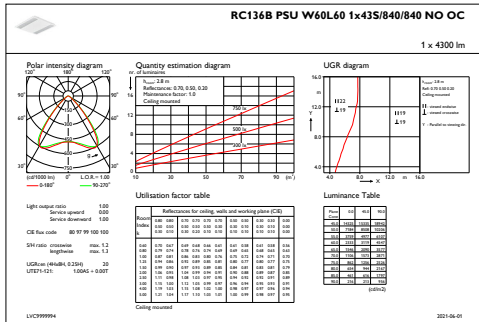

Ovládanie a stmievanie

Stmievateľné	Nie
--------------	-----

Mechanické časti a teleso

Materiál telesa	Oceľ
Materiál reflektora	Polykarbonát
Optický materiál	Polycarbonate
Materiál optického krytu/šošovky	Polymetylmetakrylátové
Materiál upevnenia	-
Celková dĺžka	597 mm
Celková šírka	597 mm
Celková výška	44 mm
Farba	Biela
Rozmery (výška x šírka x hĺbka)	44 x 597 x 597 mm (1.7 x 23.5 x 23.5 in)

Rozmerový obrázok

CoreLine Recessed RC134B/RC135B

Fotometrické údaje

OFFPC1_

OFFPC1_

IFGU1_

OFFPC1_

IFGU1_