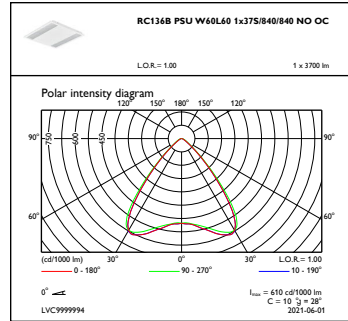

Ovládanie a stmievanie

Stmievateľné	Nie
--------------	-----

Mechanické časti a teleso

Materiál telesa	Oceľ
Materiál reflektora	Polykarbonát
Optický materiál	Polycarbonate
Materiál optického krytu/šošovky	Polymetylmetakrylátové
Materiál upevnenia	-
Celková dĺžka	597 mm
Celková šírka	597 mm
Celková výška	44 mm
Farba	Biela
Rozmery (výška x šírka x hĺbka)	44 x 597 x 597 mm (1.7 x 23.5 x 23.5 in)

Rozmerový obrázok

CoreLine Recessed RC134B/RC135B

Fotometrické údaje

OFFPC1_

OFFPC1_

IFGU1_

OFFPC1_

IFGU1_