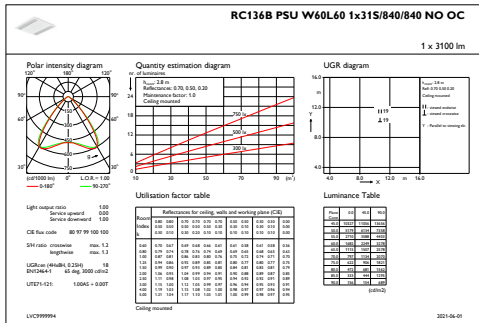

Ovládanie a stmievanie

Stmievateľné	Nie
--------------	-----

Mechanické časti a teleso

Materiál telesa	Oceľ
Materiál reflektora	Polykarbonát
Optický materiál	Polycarbonate
Materiál optického krytu/šošovky	Polymetylmetakrylátové
Materiál upevnenia	-
Celková dĺžka	597 mm
Celková šírka	597 mm
Celková výška	44 mm
Farba	Biela
Rozmery (výška x šírka x hĺbka)	44 x 597 x 597 mm (1.7 x 23.5 x 23.5 in)

Rozmerový obrázok

CoreLine Recessed RC134B/RC135B

Fotometrické údaje

OFFPC1_

OFFPC1_

IFGU1_

OFFPC1_

IFGU1_