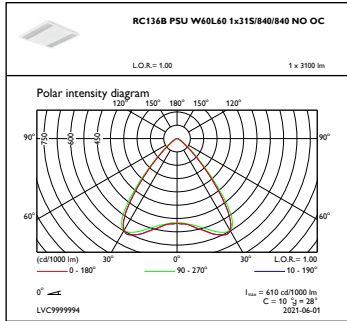

Fotometrické údaje

OFFPC1_