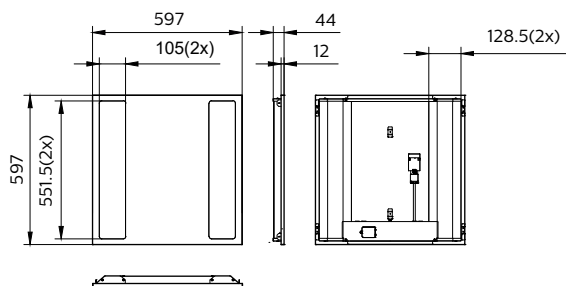

Schválenie a použitie

Krytie IP	IP20/44 [Ochrana pred dotykom rukou; ochrana pred dotykom káblom a odolnosť proti ostriekaniu]
Kód krytia IP (mechanický náraz)	IK03 [0.3 J]

Počiatkový výkon (súlad s požiadavkami IEC)

Počiatkový svetelný tok (tok systému)	3100 3700 4300 lm
Tolerancia svetelného toku	+/-10%
Počiatková účinnosť LED svetidla	140 lm/W
Poč. náhradná teplota chromatickosti	4000 K
Init. Color Rendering Index	>80
Počiatková chromatickosť	(0.38, 0.38) SDCM ≤3
Počiatkový príkon	22 26 31 W
Tolerancia spotreby	+/-10%

Výkon v priebehu času (súlad s požiadavkami IEC)

Poruchovosť ovládacieho predradníka pri strednej užitočnej životnosti	5 %
50 000 h	
Udržiavaný svetelný tok pri strednej užitočnej životnosti* 50 000 h	L80

Podmienky použitia

Rozsah okolitých teplôt	-10 to +40 °C
Teplota okolia pri výkone Tq	25 °C
Maximálna úroveň stmievania	Nepoužíva sa

Údaje o produkte

Úplný kód produktu	871951451218400
Objednávkový názov produktu	RC136B 31S_37S_43S/840 PSU W60L60 OC
EAN/UPC – produkt	8719514512184
Objednávkový kód	51218400
Čitateľ – množstvo kusov v balení	1
Čitateľ – počet balení v krabici	1
Materiál SAP	911401880481
Celková hmotnosť SAP (kus)	3,600 kg

Rozmerový obrázok

CoreLine Recessed RC134B/RC135B