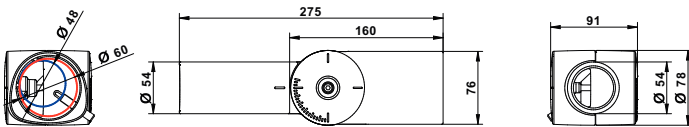

CoreLine Malaga LED

Mechanické časti a teleso

Celková dĺžka	275 mm
Celková šírka	91 mm
Celková výška	76 mm
Rozmery (výška x šírka x hĺbka)	76 x 91 x 275 mm (3 x 3.6 x 10.8 in)

Schválenie a použitie

Krytie IP	-
Kód krytia IP (mechanický náraz)	-

Údaje o produkte

Úplný kód produktu	871951462707900

Objednávkový názov produktu	ZRP100 SPIG ADAP CL MALAGA+LN STREETLIGH
EAN/UPC – produkt	8719514627079
Objednávkový kód	62707900
Čitateľ – množstvo kusov v balení	1
Čitateľ – počet balení v krabici	1
Materiál SAP	910925868646
Celková hmotnosť SAP (kus)	1,075 kg

Rozmerový obrázok

ZRP100 SPIG ADAP CL MALAGA+LN STREETLIGH