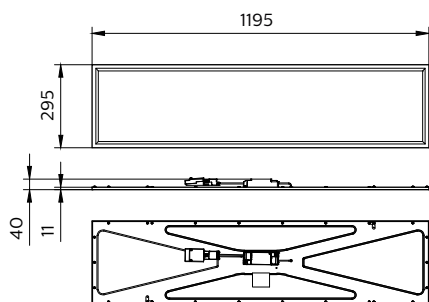

Schválenie a použitie

Krytie IP	IP20/44 [Ochrana pred dotykom rukou; ochrana pred dotykom káblom a odolnosť proti ostriekaniu]
Kód krytia IP (mechanický náraz)	IK03 [0.3 J]

Počiatočný výkon (súlad s požiadavkami IEC)

Počiatočný svetelný tok (tok systému)	3600 lm
Tolerancia svetelného toku	+/-10%
Počiatočná účinnosť LED svietidla	123 lm/W
Poč. náhradná teplota chromatickosti	4000 K
Init. Color Rendering Index	>80

Počiatočná chromatickosť	(0.38, 0.38) SDCM <3
Počiatočný príkon	29 W
Tolerancia spotreby	+/-10%

Výkon v priebehu času (súlad s požiadavkami IEC)

Poruchovosť ovládacieho predradníka pri strednej užitočnej životnosti 50 000 h	5 %
Udržiavaný svetelný tok pri strednej užitočnej životnosti* 35 000 h	-
Udržiavaný svetelný tok pri strednej užitočnej životnosti* 50 000 h	L80
Udržiavaný svetelný tok pri strednej užitočnej životnosti* 75 000 h	-
Udržiavaný svetelný tok pri strednej užitočnej životnosti* 100 000 h	-

Podmienky použitia

Rozsah okolitých teplôt	+10 až +40 °C
Teplota okolia pri výkone Tq	25 °C
Maximálna úroveň stmievania	1%

Údaje o produkte

Úplný kód produktu	871869997604000
Objednávkový názov produktu	RC132V G4 LED36S/840 WIA W30L120 OC W3
EAN/UPC – produkt	8718699976040
Objednávkový kód	97604000
Čitateľ – množstvo kusov v balení	1
Čitateľ – počet balení v krabici	1
Materiál SAP	910505101296
Celková hmotnosť SAP (kus)	4,500 kg

Rozmerový obrázok

CoreLine Panel RC132V/RC133V