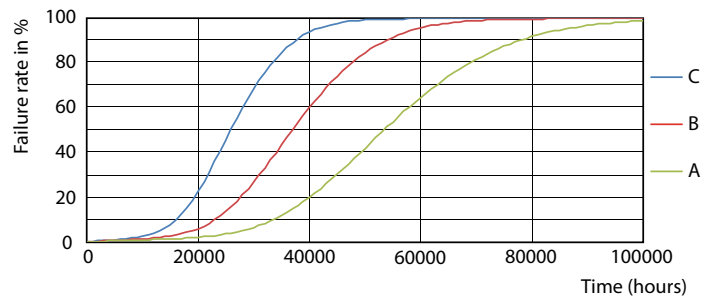

LEDtube MAS 36W G5 5600lm 840

LEDtube MAS 36W G5 5600lm 840

LEDtube Mains T5

Fotometrické údaje

LEDtube MAS 36W G5 5600lm

Životnosť

LEDtube 50K-LED

LEDtube 50K FailureRate-LED