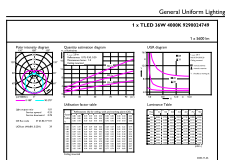

Fotometrické údaje

General Uniform Light
1 x TLED 36W 840 T5
Page 11

LEDtube MAS 36W G5 5600lm 840