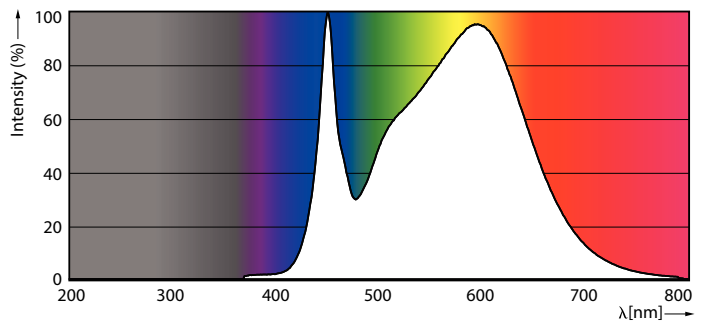

LEDtube MAS 36W G5 5600lm 840