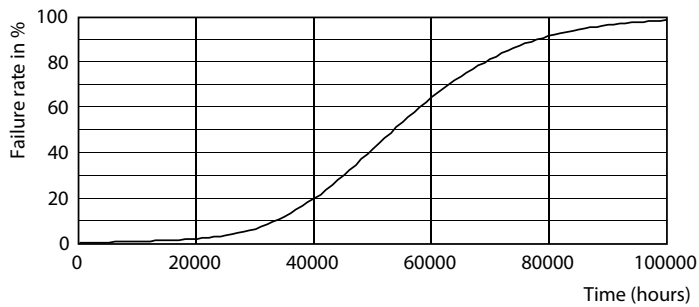

LEDtube MAS 36W G5 5600lm 840

LEDtube MAS 36W G5 5600lm 840

LEDtube Mains T5

Fotometrické údaje

LEDtube MAS 36W G5 5600lm

Životnosť

LEDtube 50K-LED

LEDtube 50K FailureRate-LED