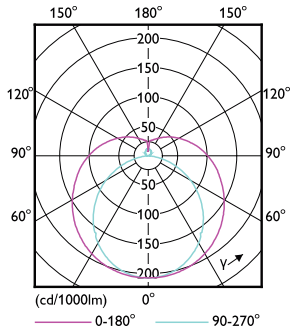

LEDtube Mains T5

Fotometrické údaje

LEDtube MAS 36W G5 5600lm