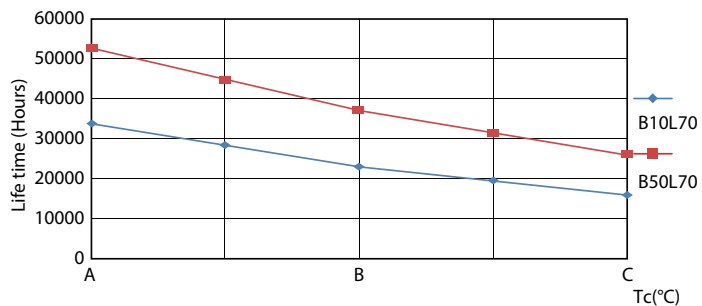

LEDtube Mains T5

Životnosť

LEDtube 50K LifetimeVsTc-LED