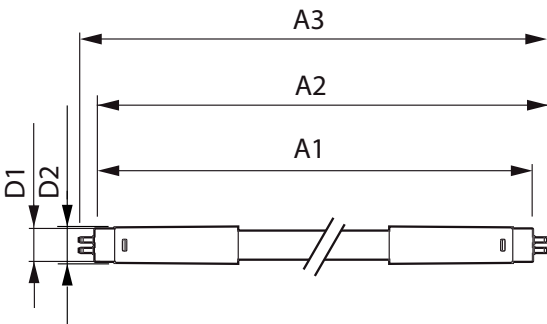

LEDtube Mains T5

Mechanické časti a teleso

Povrchová úprava žiarovky	Matná
Materiál žiarovky	Glass
Dĺžka produktu	1500 mm
Tvar žiarovky	Trubica s ukončením na oboch stranách

Schválenie a použitie

Trieda energetickej účinnosti	D
Energeticky úsporný produkt	Yes
Schvaľovacie značky	V súlade s RoHS značka CE KEMA Keur klasifikácia
Spotreba energie kWh/1 000 h	36 kWh
Registračné číslo EPREL	403647

Údaje o produkte

Úplný kód produktu	871951429052500
Objednávkový názov produktu	MAS LEDtube 1500mm UO 36W 840 T5
EAN/UPC – produkt	8719514290525
Objednávkový kód	29052500
Čitateľ – množstvo kusov v balení	1
Čitateľ – počet balení v krabici	10
Materiál SAP	929002474902
Celková hmotnosť SAP (kus)	0,196 kg

Rozmerový obrázok

TLED 1500mm Mains 36W 5600lm 4000K G5

Product	D1	D2	A1	A2	A3
MAS LEDtube 1500mm UO 36W 840 T5	15,5 mm	18,8 mm	1449 mm	1456,1 mm	1463,2 mm

Fotometrické údaje

General Uniform Light
1 x TLED 36W 840 T5
Page 11

LEDtube MAS 36W G5 5600lm 840