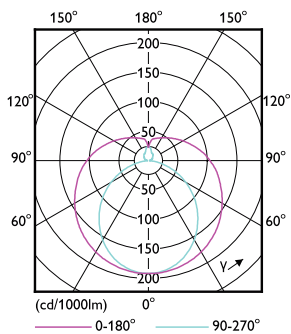

Stmievateľné Nie

Mechanické časti a teleso

Povrchová úprava žiarovky Matná
 Materiál žiarovky Glass
 Dĺžka produktu 600 mm
 Tvar žiarovky Trubica s ukončením na oboch stranách

Schválenie a použitie

Energeticky úsporný produkt Yes
 Schvaľovacie značky V súlade s RoHS značka CE KEMA Keur klasifikácia

Rozmerový obrázok

Master LEDtube 600mm 8W865 G5 WV GMGC

Product	D1	D2	A1	A2	A3
MASTER LEDtube 600mm HE 8W 865 T5	15,8 mm	19 mm	549 mm	556,1 mm	563,2 mm

Fotometrické údaje

LEDtube MAS 8W G5 1000lm

LEDtube MAS 8W G5 1050lm 865