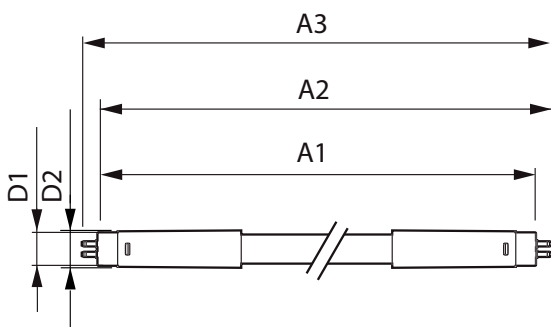

Stmievateľné Nie

Mechanické časti a teleso

Povrchová úprava žiarovky Matná
 Materiál žiarovky Glass
 Dĺžka produktu 600 mm
 Tvar žiarovky Trubica s ukončením na oboch stranách

Schválenie a použitie

Energeticky úsporný produkt Yes
 Schvaľovacie značky V súlade s RoHS značka CE KEMA Keur klasifikácia

Rozmerový obrázok

Master LEDtube 600mm 8W865 G5 WV GMGC

Product	D1	D2	A1	A2	A3
MASTER LEDtube 600mm HE 8W 865 T5	15,8 mm	19 mm	549 mm	556,1 mm	563,2 mm

Fotometrické údaje

LEDtube MAS 8W G5 1000lm

LEDtube MAS 8W G5 1050lm 865