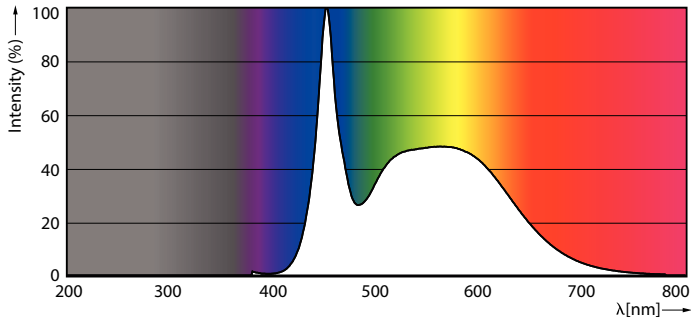

MASTER LEDtube Mains T5

Fotometrické údaje

LEDtube MAS 8W G5 1050lm 865