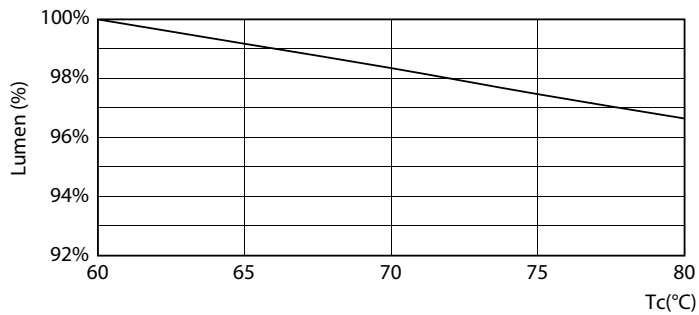

MASTER LEDtube Mains T5

Fotometrické údaje

LEDtube MAS 8W G5 1050lm 865

Životnosť

LEDtube 50K-LED

LEDtube 50K FailureRate-LED

LEDtube 8W 50K LumenVsTc

LEDtube 50K-LMP