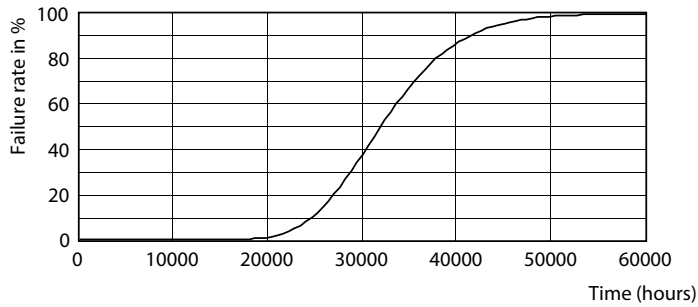

Životnosť

LEDtube 30K