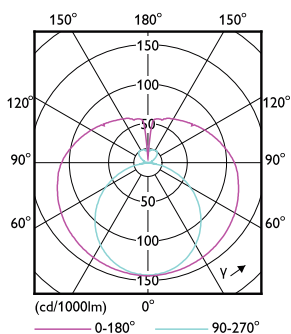

Rozmerový obrázok

TLED 2ft 220-240V 8-18W 900lm 4000K G13

Product	D1	D2	A1	A2	A3
CorePro LEDtube UN 600mm HO 8W840 T8	25,7 mm	28 mm	588,6 mm	595,7 mm	602,8 mm

Fotometrické údaje

LEDtube 8W G13 900lm

LEDtube 8W G13 900lm 840