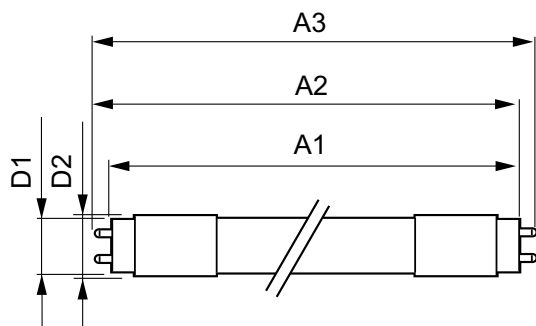

Trubica LED CorePro Universal T8

Ovládanie a stmievanie

Stmievateľné	Nie
--------------	-----

Mechanické časti a teleso

Povrchová úprava žiarovky	Matná
Materiál žiarovky	Glass
Dĺžka produktu	600 mm
Tvar žiarovky	Trubica s ukončením na oboch stranách

Rozmerový obrázok

TLED 2ft 220-240V 8-18W 900lm 4000K G13

Product	D1	D2	A1	A2	A3
CorePro LEDtube UN 600mm HO 8W840 T8	25,7 mm	28 mm	588,6 mm	595,7 mm	602,8 mm

Fotometrické údaje

LEDtube 8W G13 900lm

LEDtube 8W G13 900lm 840