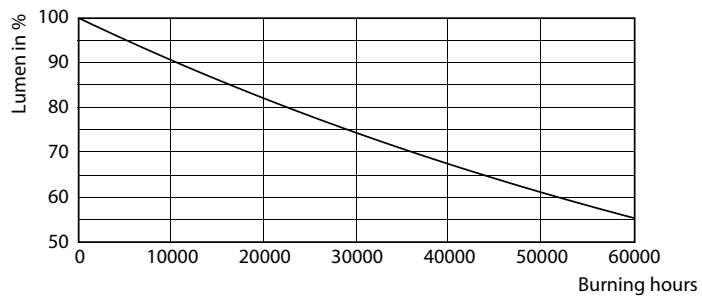

Trubica LED CorePro Universal T8

Životnosť

LEDtube 30K