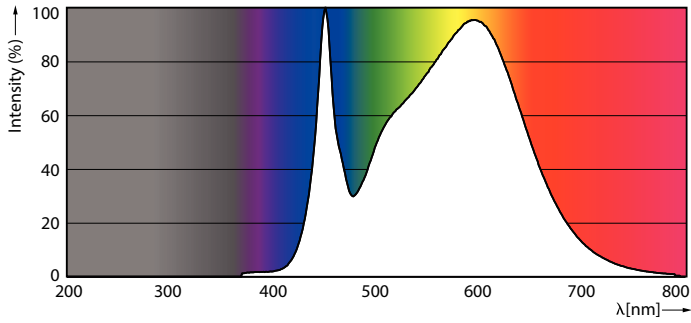

Trubica LED CorePro Universal T8

Fotometrické údaje

LEDtube 8W G13 900lm 840