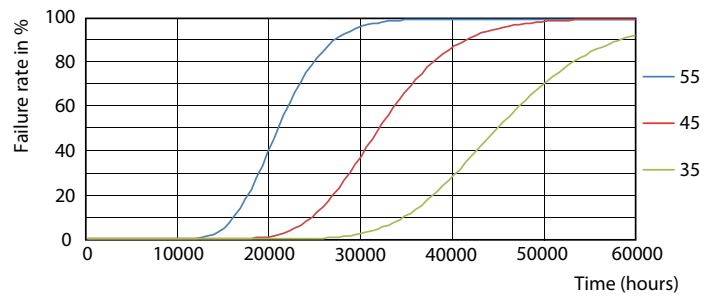

Trubica LED CorePro Universal T8

Fotometrické údaje

LEDtube 8W G13 900lm 840

Životnosť

LEDtube 30K

LEDtube COR SLR 8W 30K LumenVsTc-LMP-LMP

LEDtube COR SLR 8W 30K LifetimeVsTc-LED-LED

LEDtube COR SLR 8W 30K FailureRate-LED-LED