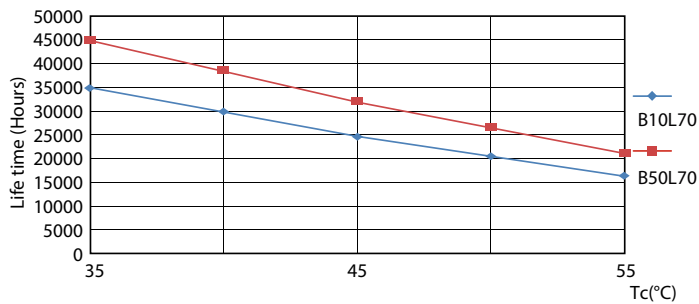

Trubica LED CorePro Universal T8

Fotometrické údaje

LEDtube 8W G13 900lm 840

Životnosť

LEDtube 30K

LEDtube COR SLR 8W 30K LumenVsTc-LMP-LMP

LEDtube COR SLR 8W 30K LifetimeVsTc-LED-LED

LEDtube COR SLR 8W 30K FailureRate-LED-LED