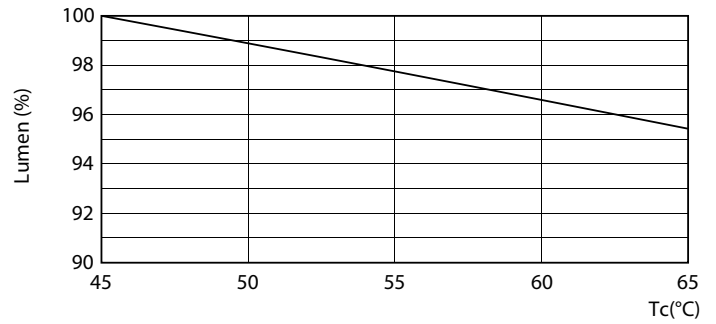

Trubica LED CorePro Universal T8

Fotometrické údaje

LEDtube 8W G13 900lm 840

Životnosť

LEDtube 30K

LEDtube COR SLR 8W 30K LumenVsTc-LMP-LMP

LEDtube COR SLR 8W 30K LifetimeVsTc-LED-LED

LEDtube COR SLR 8W 30K FailureRate-LED-LED