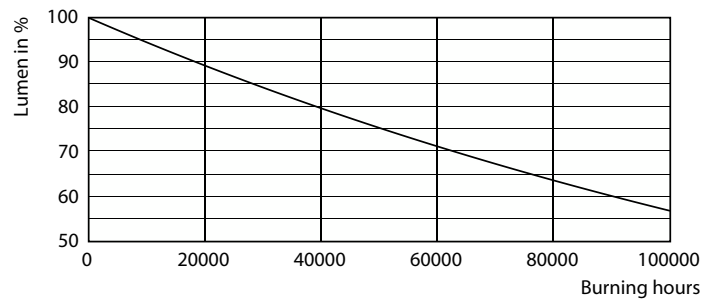

MASTER LEDtube InstantFit HF T5

Fotometrické údaje

© 2012 Philips Lighting B.V. Page 11 of 11

LEDtube MAS 26W G5 3900lm 865 1500mm

Životnosť

LEDtube_60K_FailureRate

LEDtube 26W 60K LumenVsTc 2

LEDtube_60K_LifetimeVsTc