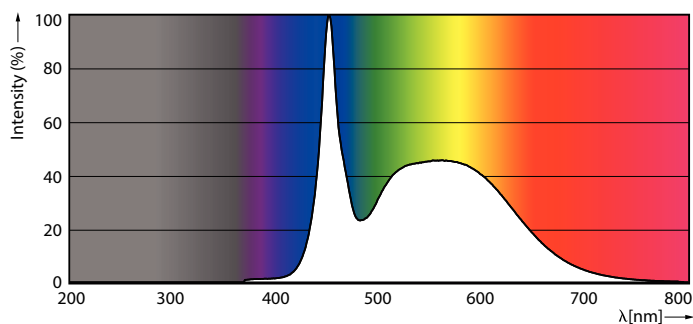

LEDtube MAS 26W G5 3900lm 865