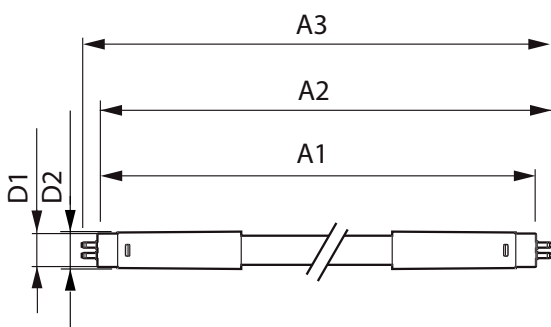

Údaje o produkte

Všeobecné informácie	
Pätica	G5 [G5]
V súlade s požiadavkami EU RoHS	Áno
Nominálna životnosť (nom.)	60000 h
Spínací cyklus	50 000X
Technický typ	26-49W
Referenčný svetelný tok	Sphere
Svetelné technické	
Kód farby	865 [CCT 6 500 K]
Uhol vyžarovania (nom.)	200 °
Svetelný tok (nom.)	3900 lm
Označenie farby	studené denné svetlo
Náhradná teplota chromatickosti (nom.)	6500 K
Merný výkon (menovitý) (nom.)	150,00 lm/W
Konzistencia farieb	<6
Index podania farieb (nom.)	80

MASTER LEDtube InstantFit HF T5

Maximálna teplota krytu (nom.)	50 °C
Ovládanie a stmievanie	
Stmievateľné	Len s konkrétnymi stmievačmi
Mechanické časti a teleso	
Povrchová úprava žiarovky	Matná
Materiál žiarovky	Glass
Dĺžka produktu	1500 mm
Tvar žiarovky	Trubica s ukončením na oboch stranách
Schválenie a použitie	
Trieda energetickej účinnosti	D
Energeticky úsporný produkt	Yes
Schvaľovacie značky	V súlade s RoHS značka CE KEMA Keur klasifikácia

Rozmerový obrázok

TLED 1500mm HF 26W 3900lm 6500K G5

Product	D1	D2	A1	A2	A3
Master LEDtube HF 1500mm HO 26W 865 T5 OE	15,5 mm	19 mm	1449 mm	1456 mm	1463 mm

Fotometrické údaje

LEDtube MAS 26W G5 3700lm

LEDtube MAS 26W G5 3900lm 865