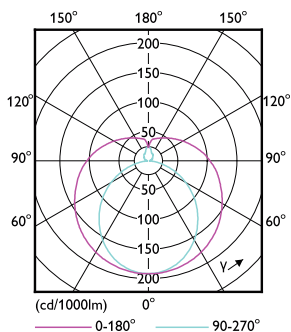

MASTER LEDtube InstantFit HF T5

Maximálna teplota krytu (nom.)	50 °C
Ovládanie a stmievanie	
Stmievateľné	Len s konkrétnymi stmievačmi
Mechanické časti a teleso	
Povrchová úprava žiarovky	Matná
Materiál žiarovky	Glass
Dĺžka produktu	1500 mm
Tvar žiarovky	Trubica s ukončením na oboch stranách
Schválenie a použitie	
Trieda energetickej účinnosti	D
Energeticky úsporný produkt	Yes
Schvaľovacie značky	V súlade s RoHS značka CE KEMA Keur klasifikácia

Rozmerový obrázok

TLED 1500mm HF 26W 3900lm 6500K G5

Product	D1	D2	A1	A2	A3
Master LEDtube HF 1500mm HO 26W 865 T5 OE	15,5 mm	19 mm	1449 mm	1456 mm	1463 mm

Fotometrické údaje

LEDtube MAS 26W G5 3700lm

LEDtube MAS 26W G5 3900lm 865