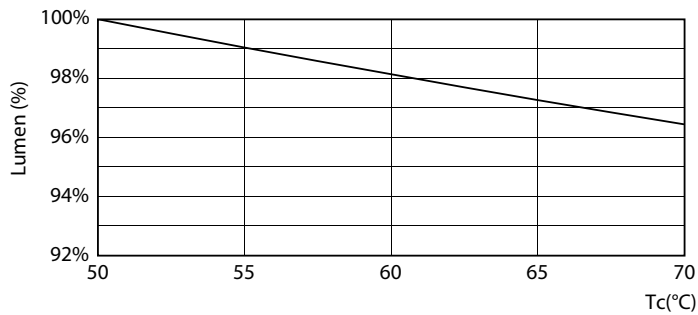

MASTER LEDtube InstantFit HF T5

Fotometrické údaje

© 2012 Philips Lighting B.V. Page 11 of 11

LEDtube MAS 26W G5 3900lm 865 1500mm

Životnosť

LEDtube_60K_FailureRate

LEDtube 26W 60K LumenVsTc 2

LEDtube_60K_LifetimeVsTc