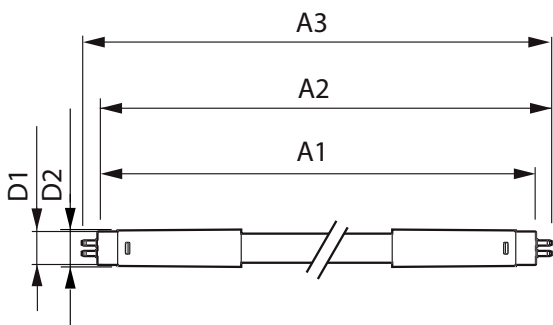

MASTER LEDtube InstantFit HF T5

Mechanické časti a teleso

Povrchová úprava žiarovky	Matná
Materiál žiarovky	Sklo
Tvar žiarovky	Trubica s ukončením na oboch stranách

Schválenie a použitie

Trieda energetickej účinnosti	D
Energeticky úsporný produkt	Áno
Označenia schválení	Súlad so smernicou RoHS TUV Označenie CE Osvedčenie KEMA Keur
Spotreba energie kWh/1 000 h	26 kWh
Registračné číslo EPREL	1 384 144
Označenie CE	Áno
V súlade so smernicou RoHS EÚ	Áno

Údaje o produkte

Full EOC	871869974959000
Objednávkový názov produktu	MAS LEDtube HF 1500mm HO 26W 840 T5 OE
Objednávkový kód	74959000
Čitateľ – množstvo kusov v balení	1
Čitateľ – počet balení v krabici	10
Materiál krytu (I2NC)	929002352402
Úplný názov produktu	Master LEDtube HF 1500mm HO 26W 840 T5 OE
EAN/UPC – balenie	8718699749606

Rozmerový obrázok

Product	D1	D2	A1	A2	A3
MAS LEDtube HF 1500mm HO 26W 840 T5 OE	15,5 mm	19 mm	1 449 mm	1 456 mm	1 463 mm