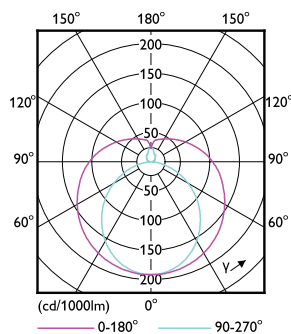

## Rozmerový obrázok

Product	D1	D2	A1	A2	A3
MAS LEDtube HF 1500mm HO 26W 840 T5 OE	15,5 mm	19 mm	1 449 mm	1 456 mm	1 463 mm

## Fotometrické údaje

Spectral Power Distribution Colour - MAS LEDtube HF 1500mm HO 26W  
840 T5 OE

Light Distribution Diagram - MAS LEDtube HF 1500mm HO 26W 840 T5 OE