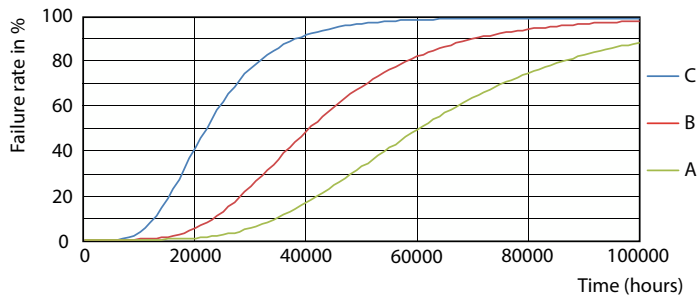

MASTER LEDtube InstantFit HF T5

Fotometrické údaje

Životnosť

Life Expectancy Diagram - MAS LEDtube HF 1500mm HO 26W 840 T5 OE