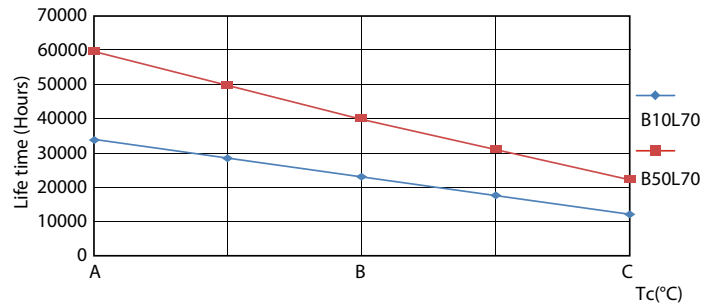

MASTER LEDtube InstantFit HF T5

Fotometrické údaje

Životnosť

Life Expectancy Diagram - MAS LEDtube HF 1500mm HO 26W 840 T5 OE