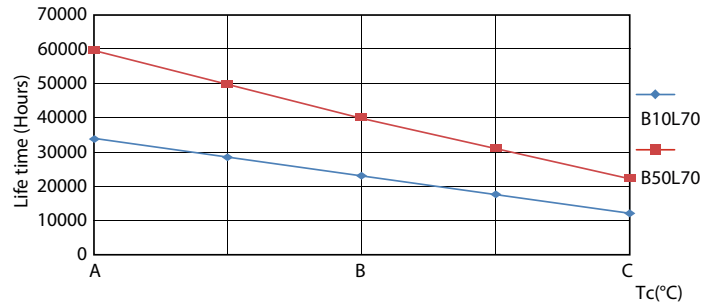

Údaje o produkte

Všeobecné informácie		LLMF at End of Nominal Lifetime (Nom) 70 %	
Pätica	G5 [G5]		
V súlade s požiadavkami EU RoHS	Áno		
Nominálna životnosť (nom.)	60000 h		
Spínací cyklus	50 000X		
Technický typ	26-54W		
Referenčný svetelný tok	Sphere		
Svetelné technické		Prevádzkové a elektrické	
Kód farby	865 [CCT 6 500 K]	Vstupná frekvencia	30K až 60K Hz
Uhol vyžarovania (nom.)	200 °	Power (Rated) (Nom)	26 W
Svetelný tok (nom.)	3900 lm	Prúd svetelného zdroja (max.)	620 mA
Označenie farby	studené denné svetlo	Prúd svetelného zdroja (min.)	300 mA
Náhradná teplota chromatickosti (nom.)	6500 K	Čas spustenia (nom.)	0,5 s
Merný výkon (menovitý) (nom.)	150,00 lm/W	Čas zahrievania na 60 % svetla (nom.)	0,5 s
Konzistencia farieb	<6	Účinnosť (nom.)	0,9
Index podania farieb (nom.)	80	Napätie (nom.)	20-90 V
		Teplota	
		Teplota okolia (max.)	45 °C
		Teplota okolia (min.)	-20 °C
		Skladovacia teplota (max.)	65 °C
		Skladovacia teplota (min.)	-40 °C

MASTER LEDtube InstantFit HF T5

Fotometrické údaje

© 2021 Philips Lighting B.V. Page 1/11

LEDtube MAS 26W G5 3900lm 865 1200mm

Životnosť

LEDtube_60K_FailureRate

LEDtube_60K

LEDtube_60K_LifetimeVsTc