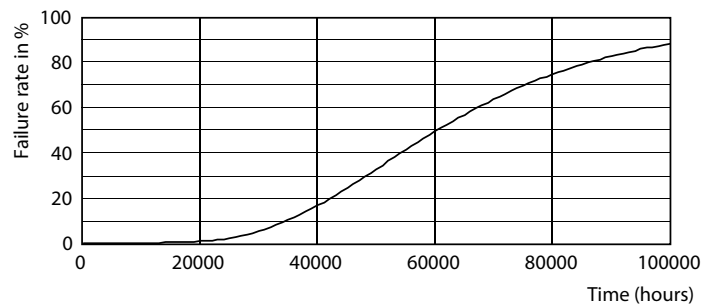

MASTER LEDtube InstantFit HF T5

Fotometrické údaje

© 2021 Philips Lighting B.V. Page 1/11

LEDtube MAS 26W G5 3900lm 865 1200mm

Životnosť

LEDtube_60K_FailureRate

LEDtube_60K

LEDtube_60K_LifetimeVsTc