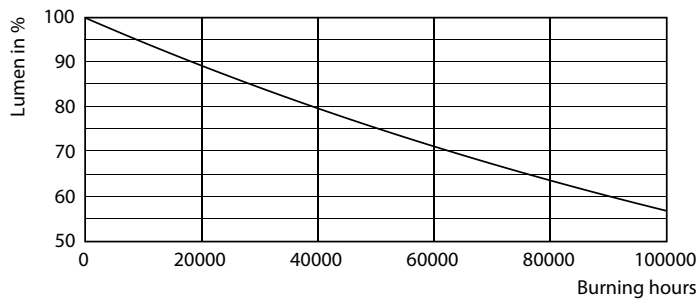

Údaje o produkte

Všeobecné informácie		LLMF at End of Nominal Lifetime (Nom) 70 %	
Pätica	G5 [G5]		
V súlade s požiadavkami EU RoHS	Áno		
Nominálna životnosť (nom.)	60000 h		
Spínací cyklus	50 000X		
Technický typ	26-54W		
Referenčný svetelný tok	Sphere		
Svetelné technické		Prevádzkové a elektrické	
Kód farby	865 [CCT 6 500 K]	Vstupná frekvencia	30K až 60K Hz
Uhol vyžarovania (nom.)	200 °	Power (Rated) (Nom)	26 W
Svetelný tok (nom.)	3900 lm	Prúd svetelného zdroja (max.)	620 mA
Označenie farby	studené denné svetlo	Prúd svetelného zdroja (min.)	300 mA
Náhradná teplota chromatickosti (nom.)	6500 K	Čas spustenia (nom.)	0,5 s
Merný výkon (menovitý) (nom.)	150,00 lm/W	Čas zahrievania na 60 % svetla (nom.)	0,5 s
Konzistencia farieb	<6	Účinnosť (nom.)	0,9
Index podania farieb (nom.)	80	Napätie (nom.)	20-90 V
		Teplota	
		Teplota okolia (max.)	45 °C
		Teplota okolia (min.)	-20 °C
		Skladovacia teplota (max.)	65 °C
		Skladovacia teplota (min.)	-40 °C

MASTER LEDtube InstantFit HF T5

Fotometrické údaje

© 2021 Philips Lighting B.V. Page 1/11

LEDtube MAS 26W G5 3900lm 865 1200mm

Životnosť

LEDtube_60K_FailureRate

LEDtube_60K

LEDtube_60K_LifetimeVsTc