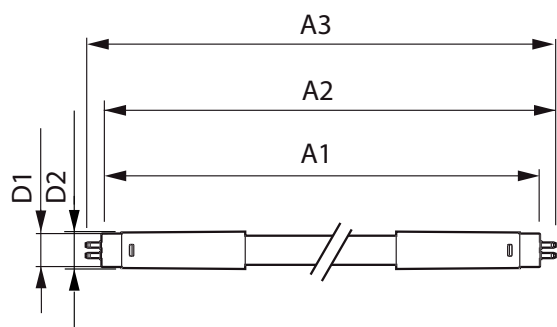

Údaje o produkte

Všeobecné informácie		LLMF at End of Nominal Lifetime (Nom) 70 %	
Pätica	G5 [G5]		
V súlade s požiadavkami EU RoHS	Áno		
Nominálna životnosť (nom.)	60000 h		
Spínací cyklus	50 000X		
Technický typ	26-54W		
Referenčný svetelný tok	Sphere		
Svetelné technické		Prevádzkové a elektrické	
Kód farby	865 [CCT 6 500 K]	Vstupná frekvencia	30K až 60K Hz
Uhol vyžarovania (nom.)	200 °	Power (Rated) (Nom)	26 W
Svetelný tok (nom.)	3900 lm	Prúd svetelného zdroja (max.)	620 mA
Označenie farby	studené denné svetlo	Prúd svetelného zdroja (min.)	300 mA
Náhradná teplota chromatickosti (nom.)	6500 K	Čas spustenia (nom.)	0,5 s
Merný výkon (menovitý) (nom.)	150,00 lm/W	Čas zahrievania na 60 % svetla (nom.)	0,5 s
Konzistencia farieb	<6	Účinnosť (nom.)	0,9
Index podania farieb (nom.)	80	Napätie (nom.)	20-90 V
		Teplota	
		Teplota okolia (max.)	45 °C
		Teplota okolia (min.)	-20 °C
		Skladovacia teplota (max.)	65 °C
		Skladovacia teplota (min.)	-40 °C

MASTER LEDtube InstantFit HF T5

Maximálna teplota krytu (nom.)	55 °C
Ovládanie a stmievanie	
Stmievateľné	Len s konkrétnymi stmievačmi
Mechanické časti a teleso	
Povrchová úprava žiarovky	Matná
Materiál žiarovky	Glass
Dĺžka produktu	1200 mm
Tvar žiarovky	Trubica s ukončením na oboch stranách
Schválenie a použitie	
Trieda energetickej účinnosti	D
Energeticky úsporný produkt	Yes
Schvaľovacie značky	V súlade s RoHS značka CE KEMA Keur klasifikácia

Rozmerový obrázok

TLED 1200mm HF 26W 3900lm 6500K G5

Product	D1	D2	A1	A2	A3
Master LEDtube HF 1200mm HO 26W 865 T5 OE	15,5 mm	19 mm	1149 mm	1156 mm	1163 mm

Fotometrické údaje

LEDtube MAS 26W G5 3700lm

LEDtube MAS 26W G5 3900lm 865