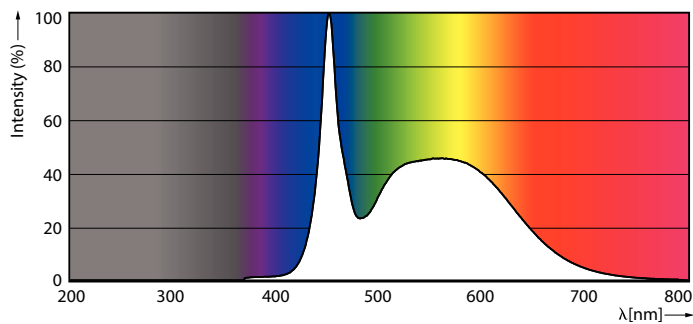

LEDtube MAS 26W G5 3900lm 865