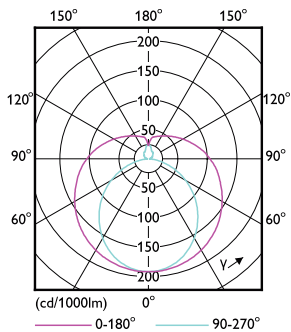

MASTER LEDtube InstantFit HF T5

Maximálna teplota krytu (nom.)	55 °C
Ovládanie a stmievanie	
Stmievateľné	Len s konkrétnymi stmievačmi
Mechanické časti a teleso	
Povrchová úprava žiarovky	Matná
Materiál žiarovky	Glass
Dĺžka produktu	1200 mm
Tvar žiarovky	Trubica s ukončením na oboch stranách
Schválenie a použitie	
Trieda energetickej účinnosti	D
Energeticky úsporný produkt	Yes
Schvaľovacie značky	V súlade s RoHS značka CE KEMA Keur klasifikácia

Rozmerový obrázok

TLED 1200mm HF 26W 3900lm 6500K G5

Product	D1	D2	A1	A2	A3
Master LEDtube HF 1200mm HO 26W 865 T5 OE	15,5 mm	19 mm	1149 mm	1156 mm	1163 mm

Fotometrické údaje

LEDtube MAS 26W G5 3700lm

LEDtube MAS 26W G5 3900lm 865