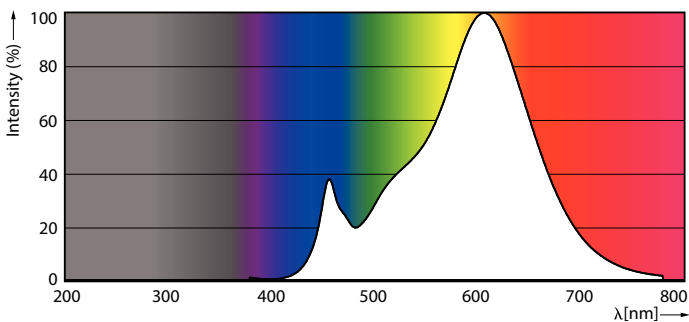

Fotometrické údaje

LEDspots MAS 9,5W PAR30S E27 827