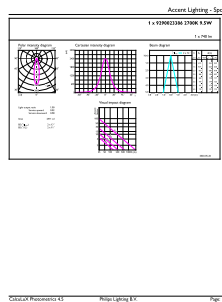

PAR30s 9.5-75W 750lm 25D 2700K E27 D

Product	D	C
MAS LEDspot CLA D 9.5-75W 827 PAR30S 25D	96 mm	88 mm

Fotometrické údaje

LEDspots MAS 9,5W PAR30S E27 827

LEDspots MAS 9,5W PAR30S E27 827 25D

MASTER LEDspot PAR