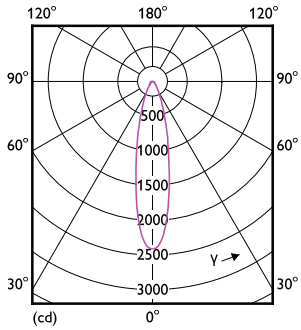

MASTER LEDspot PAR

Fotometrické údaje

LEDspots MAS 9,5W PAR30S E27 827 25D