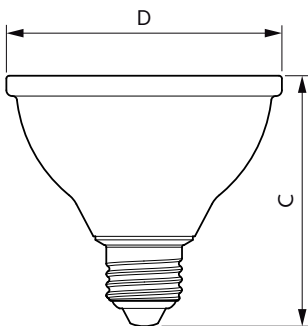

MASTER LEDspot PAR

Ovládanie a stmievanie

Stmievateľné Len s konkrétnymi stmievačmi

Mechanické časti a teleso

Tvar žiarovky PAR30S [PAR 3.75 inch/95mm Short]

Schválenie a použitie

Trieda energetickej účinnosti F

PAR30s 9.5-75W 750lm 25D 2700K E27 D

Product	D	C
MAS LEDspot CLA D 9.5-75W 827 PAR30S 25D	96 mm	88 mm

Fotometrické údaje

LEDspots MAS 9,5W PAR30S E27 827

LEDspots MAS 9,5W PAR30S E27 827 25D

MASTER LEDspot PAR