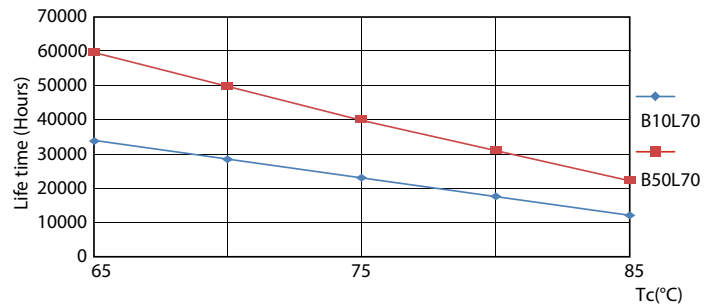

LEDtube MAS SLR 8W G13 1000lm-LDD

Master Value LEDtube T8

Fotometrické údaje

LEDtube 220-240V G13 3000k

Životnosť

LEDtube MAS SLR 8W 60K LumenVsTc-LMP

LEDtube MAS SLR 8W 60K LifetimeVsTc-LED

LEDtube MAS SLR 8W 60K FailureRate-LED