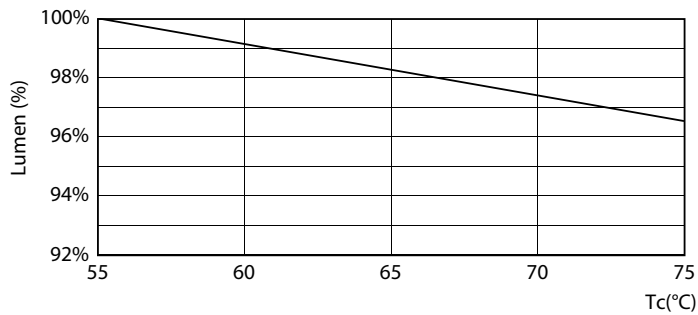

LEDtube MAS SLR 8W G13 1000lm-LDD

Master Value LEDtube T8

Fotometrické údaje

LEDtube 220-240V G13 3000k

Životnosť

LEDtube MAS SLR 8W 60K LumenVsTc-LMP

LEDtube MAS SLR 8W 60K LifetimeVsTc-LED

LEDtube MAS SLR 8W 60K FailureRate-LED