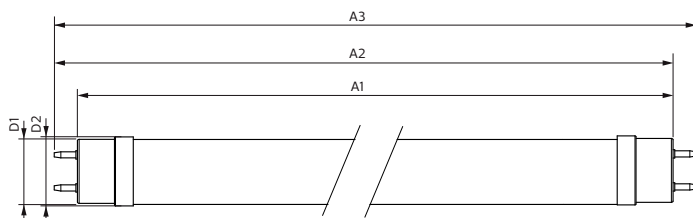

Master Value LEDtube T8

Materiál žiarovky	Glass
Dĺžka produktu	600 mm
Tvar žiarovky	Trubica s ukončením na oboch stranách
Schválenie a použitie	
Trieda energetickej účinnosti	E
Energeticky úsporný produkt	Yes
Schvaľovacie značky	V súlade s RoHS značka CE KEMA Keur klasifikácia
Spotreba energie kWh/1 000 h	8 kWh
Registračné číslo EPREL	403609

Údaje o produkte

Úplný kód produktu	871869964679000
Objednávkový názov produktu	MASTER LEDtube VLE 600mm HO 8W 830 T8
EAN/UPC – produkt	8718699646790
Objednávkový kód	64679000
Čitateľ – množstvo kusov v balení	1
Čitateľ – počet balení v krabici	10
Materiál SAP	929002021102
Celková hmotnosť SAP (kus)	0,120 kg

Rozmerový obrázok

Product	D1	D2	A1	A2	A3
MASTER LEDtube VLE 600mm HO 8W 830 T8	25,8 mm	28 mm	588,5 mm	595,5 mm	602,5 mm

TLED 2ft 220-240V 8-18W 1000lm 3000K G13

Fotometrické údaje