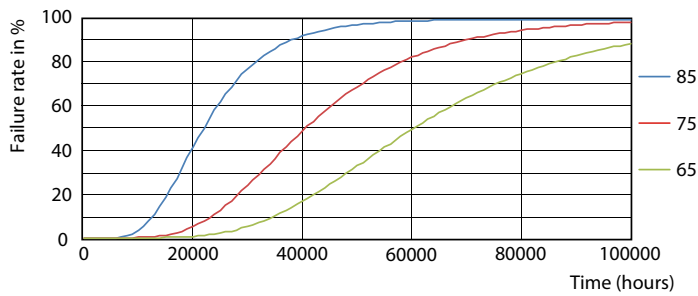

LEDtube MAS SLR 8W G13 1000lm-LDD

Master Value LEDtube T8

Fotometrické údaje

LEDtube 220-240V G13 3000k

Životnosť

LEDtube MAS SLR 8W 60K LumenVsTc-LMP

LEDtube MAS SLR 8W 60K LifetimeVsTc-LED

LEDtube MAS SLR 8W 60K FailureRate-LED