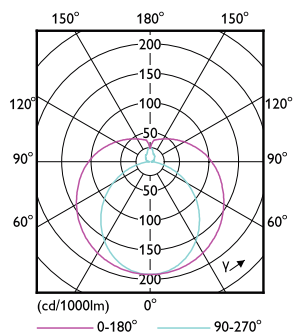

Mechanické časti a teleso	
Povrchová úprava žiarovky	Matná

Master Value LEDtube T8

Materiál žiarovky	Glass
Dĺžka produktu	600 mm
Tvar žiarovky	Trubica s ukončením na oboch stranách
Schválenie a použitie	
Trieda energetickej účinnosti	E
Energeticky úsporný produkt	Yes
Schvaľovacie značky	V súlade s RoHS značka CE KEMA Keur klasifikácia
Spotreba energie kWh/1 000 h	8 kWh
Registračné číslo EPREL	403609

Rozmerový obrázok

Product	D1	D2	A1	A2	A3
MASTER LEDtube VLE 600mm HO 8W 830 T8	25,8 mm	28 mm	588,5 mm	595,5 mm	602,5 mm

TLED 2ft 220-240V 8-18W 1000lm 3000K G13

Fotometrické údaje

LEDtube MAS SLR 8W G13 1000lm 830-GUL