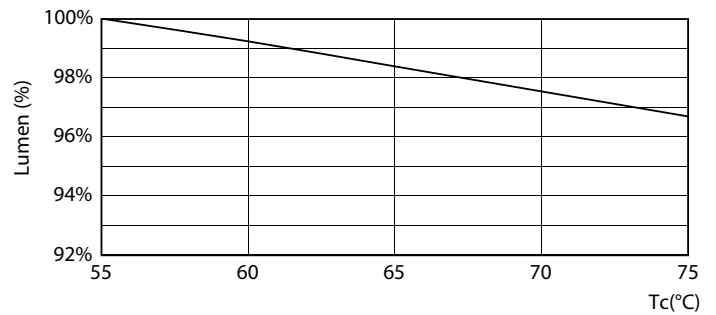

LEDtube MAS HO 18.2W G13 830 16D ND

LEDtube MAS HO 12.5W G13 830 16D ND

MASTER LEDtube GA

Fotometrické údaje

LEDtube MAS HO 12.5W G13 830 16D ND

Životnosť

LEDtube_70K-LED

LEDtube MAS SLR 18,2W 70K LumenVsTc-LMP-LMP