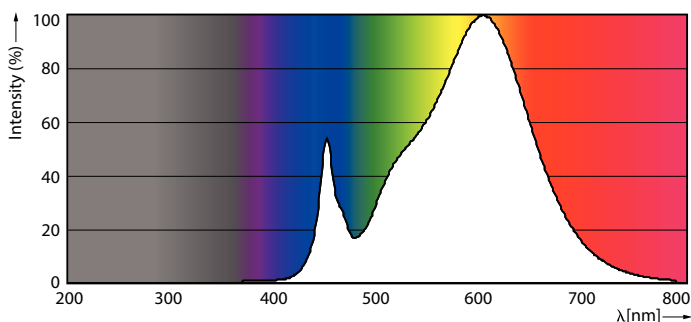

LEDtube MAS HO 12.5W G13 830 16D ND