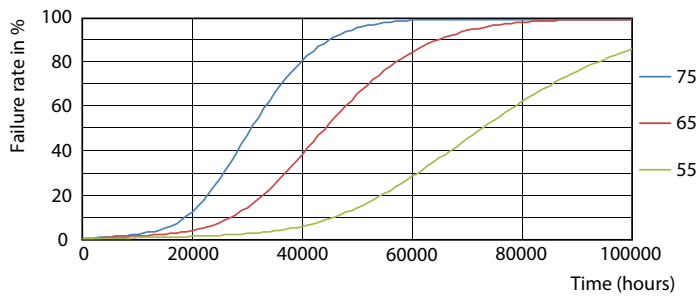

LEDtube MAS HO 18.2W G13 830 16D ND

LEDtube MAS HO 12.5W G13 830 16D ND

MASTER LEDtube GA

Fotometrické údaje

LEDtube MAS HO 12.5W G13 830 16D ND

Životnosť

LEDtube_70K-LED

LEDtube MAS SLR 18,2W 70K LumenVsTc-LMP-LMP