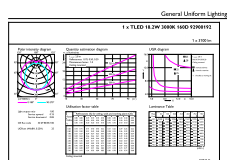

Rozmerový obrázok

TLED master HE 2900lm 18.2w 5ft 3000k

Product	D1	D2	A1	A2	A3
MASTER LEDtube 1500mm HO 18.2W 830 T8	25,8 mm	28 mm	1498,8 mm	1505,9 mm	1513 mm

Fotometrické údaje

Calculation: Photometric Data Page 1/1