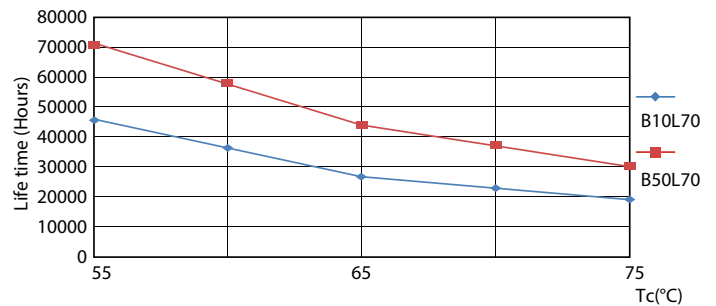

LEDtube MAS SLR 18,2W 70K LifetimeVsTc-LED-LED