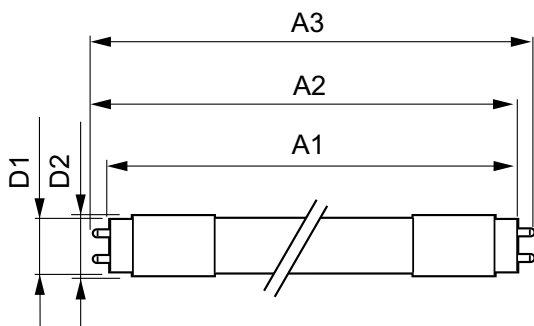

MASTER LEDtube GA

Ovládanie a stmievanie

Stmievateľné	Nie
--------------	-----

Mechanické časti a teleso

Povrchová úprava žiarovky	Matná
Materiál žiarovky	Plast
Dĺžka produktu	1500 mm
Tvar žiarovky	Trubica s ukončením na oboch stranách

Rozmerový obrázok

TLED master HE 2900lm 18.2w 5ft 3000k

Product	D1	D2	A1	A2	A3
MASTER LEDtube 1500mm HO 18.2W 830 T8	25,8 mm	28 mm	1498,8 mm	1505,9 mm	1513 mm

Fotometrické údaje

Calculation: Photometric Data Page 1/1