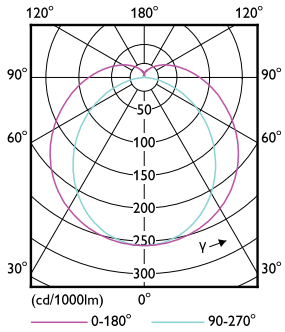

MASTER LEDtube GA

Fotometrické údaje

LEDtube MAS HO 12.5W G13 830 16D ND