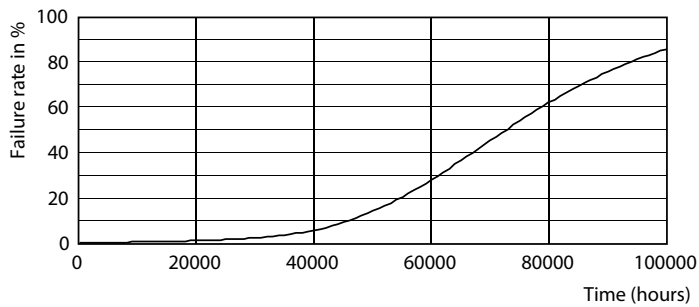

LEDtube MAS HO 18.2W G13 830 16D ND

LEDtube MAS HO 12.5W G13 830 16D ND

MASTER LEDtube GA

Fotometrické údaje

LEDtube MAS HO 12.5W G13 830 16D ND

Životnosť

LEDtube_70K-LED

LEDtube MAS SLR 18,2W 70K LumenVsTc-LMP-LMP