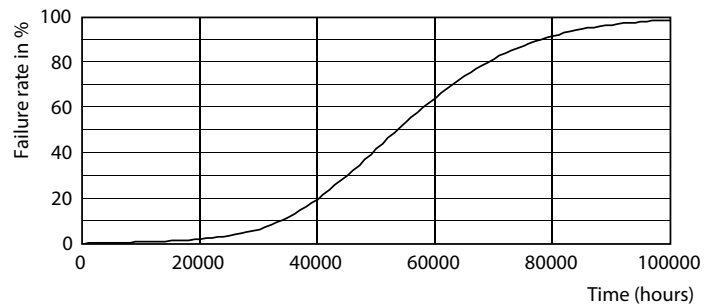

26W G5 840 4000K

26W G5

MASTER LEDtube Mains T5

Fotometrické údaje

26W G5 830 3000K

Životnosť

LEDtube MAS 1 26W 50K Lumen-VsTc-LMP

26W G5