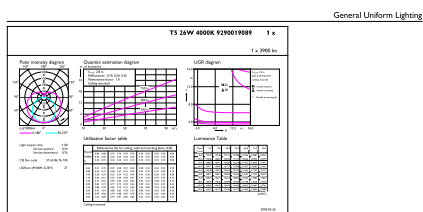

Rozmerový obrázok

TLED 1500mm 26W-54W 3900lm 200D 4000K G5

Product	D1	D2	A1	A2	A3
MASTER LEDtube 1500mm HO 26W 840 T5	15 mm	16,9 mm	1449 mm	1456,1 mm	1463,2 mm

Fotometrické údaje

CeluxX Photometrics 4.5 Philips Lighting B.V. Page 1/1