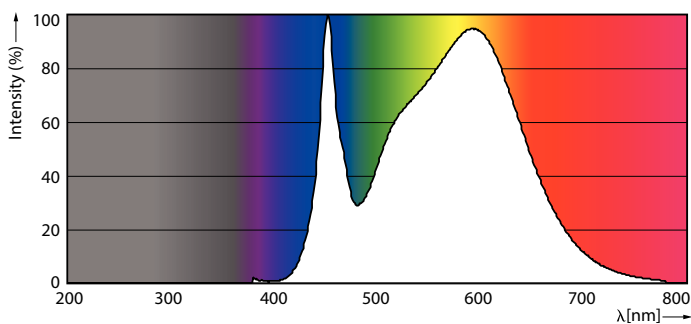

MASTER LEDtube Mains T5

Ovládanie a stmievanie

Stmievateľné	Nie

Mechanické časti a teleso

Povrchová úprava žiarovky	Matná
Materiál žiarovky	Glass
Dĺžka produktu	1500 mm
Tvar žiarovky	Trubica s ukončením na oboch stranách

Schválenie a použitie

Trieda energetickej účinnosti	D
Energeticky úsporný produkt	Yes
Schvaľovacie značky	V súlade s RoHS značka CE KEMA Keur klasifikácia

Spotreba energie kWh/1 000 h	26 kWh
Registračné číslo EPREL	652788

Údaje o produkte

Úplný kód produktu	871869681931900
Objednávkový názov produktu	MASTER LEDtube 1500mm HO 26W 840 T5
EAN/UPC – produkt	8718696819319
Objednávkový kód	81931900
Čitateľ – množstvo kusov v balení	1
Čitateľ – počet balení v krabici	10
Materiál SAP	929001908902
Celková hmotnosť SAP (kus)	0,285 kg

Rozmerový obrázok

Product	D1	D2	A1	A2	A3
MASTER LEDtube 1500mm HO 26W 840 T5	15 mm	16,9 mm	1449 mm	1456,1 mm	1463,2 mm

Fotometrické údaje

CeluxX Photometrics 4.5 Philips Lighting B.V. Page 1/1

26W G5 840 4000K

26W G5