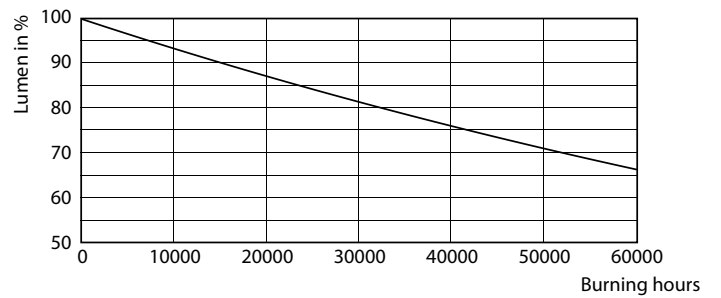

MASTER LEDtube Mains T5

Fotometrické údaje

Životnosť

26W G5