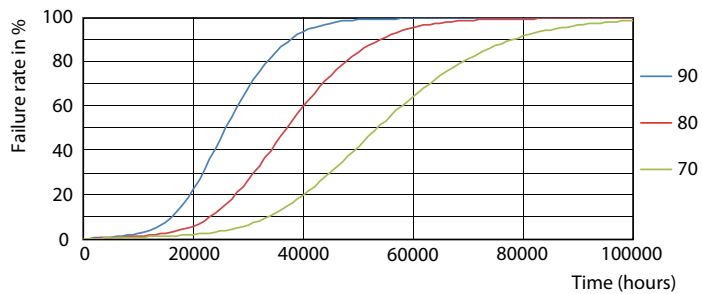

MASTER LEDtube Mains T5

Životnosť

LEDtube MAS 1 26W 50K FailureRate-LED