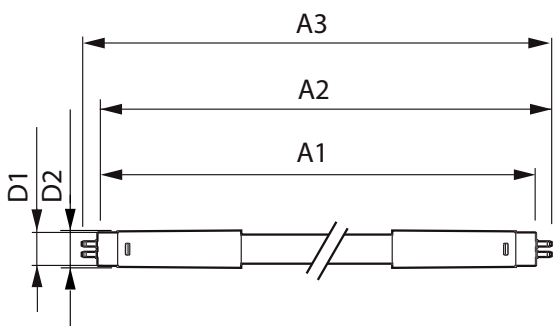

MASTER LEDtube Mains T5

Ovládanie a stmievanie

Stmievateľné	Nie
--------------	-----

Mechanické časti a teleso

Povrchová úprava žiarovky	Matná
Materiál žiarovky	Glass
Dĺžka produktu	1500 mm
Tvar žiarovky	Trubica s ukončením na oboch stranách

Rozmerový obrázok

TLED 1500mm 26W-54W 3900lm 200D 4000K G5

Product	D1	D2	A1	A2	A3
MASTER LEDtube 1500mm HO 26W 840 T5	15 mm	16,9 mm	1449 mm	1456,1 mm	1463,2 mm

Fotometrické údaje

CeluxX Photometrics 4.5 Philips Lighting B.V. Page 1/1