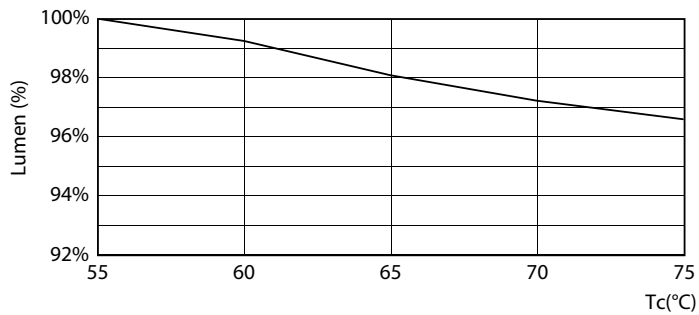

26W G5 840 4000K

26W G5

MASTER LEDtube Mains T5

Fotometrické údaje

26W G5 830 3000K

Životnosť

LEDtube MAS 1 26W 50K Lumen-VsTc-LMP

26W G5