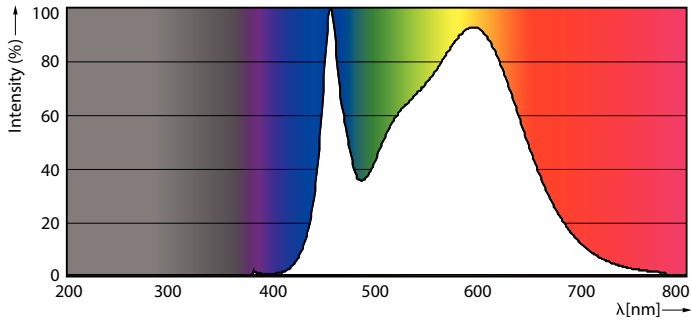

CorePro LEDtube EM/Mains

Fotometrické údaje