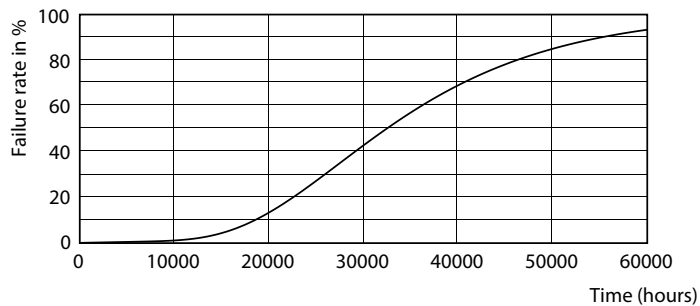

CorePro LEDtube EM/Mains

Životnosť

18W G13