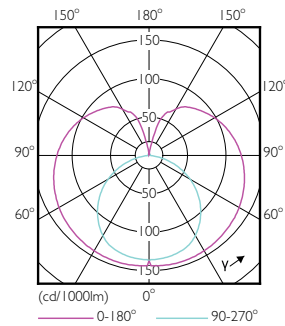

24W G13 840 4000K