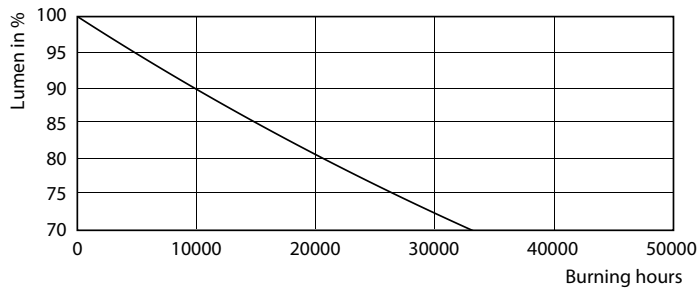

24W G13 840 4000K

24W G13 840 4000K

CorePro LEDtube EM/Mains

Fotometrické údaje

18W G13

Životnosť

18W G13

18W G13