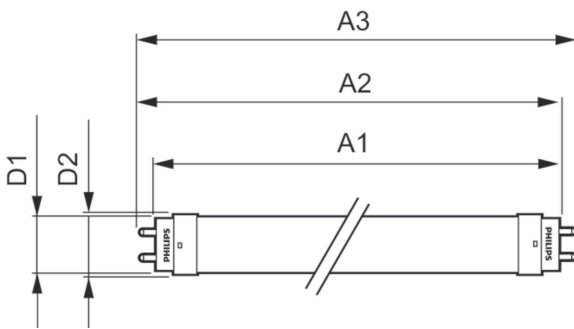

CorePro LEDtube EM/Mains

Mechanické časti a teleso

Materiál žiarovky	Glass
Dĺžka produktu	1500 mm
Tvar žiarovky	Trubica s ukončením na oboch stranách

Schválenie a použitie

Trieda energetickej účinnosti	E
Energeticky úsporný produkt	Yes
Schvaľovacie značky	značka CE v súlade s RoHS KEMA Keur klasifikácia
Spotreba energie kWh/1 000 h	24 kWh
Registračné číslo EPREL	491845

Údaje o produkte

Úplný kód produktu	871869680617300
Objednávkový názov produktu	CorePro LEDtube 1500mm HO 24W 840 T8
EAN/UPC – produkt	8718696806173
Objednávkový kód	80617300
Čitateľ – množstvo kusov v balení	1
Čitateľ – počet balení v krabici	10
Materiál SAP	929001875102
Celková hmotnosť SAP (kus)	0,270 kg

Rozmerový obrázok

TLED 1500mm 24W-58W 2700lm 240D 4000K