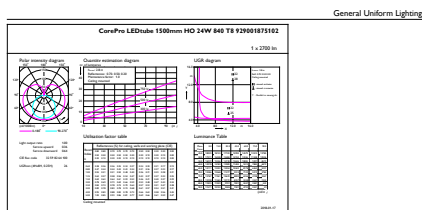

Rozmerový obrázok

TLED 1500mm 24W-58W 2700lm 240D 4000K

Product	D1	D2	A1	A2	A3
CorePro LEDtube 1500mm HO 24W 840 T8	25,7 mm	28 mm	1500 mm	1507,1 mm	1514,2 mm

Fotometrické údaje

Catalux Proometrics 4.5 Philips Lighting B.V. Page 1/7