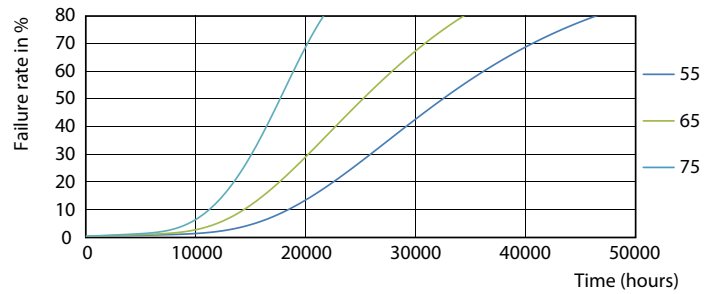

24W G13 840 4000K

24W G13 840 4000K

CorePro LEDtube EM/Mains

Fotometrické údaje

18W G13

Životnosť

18W G13

18W G13