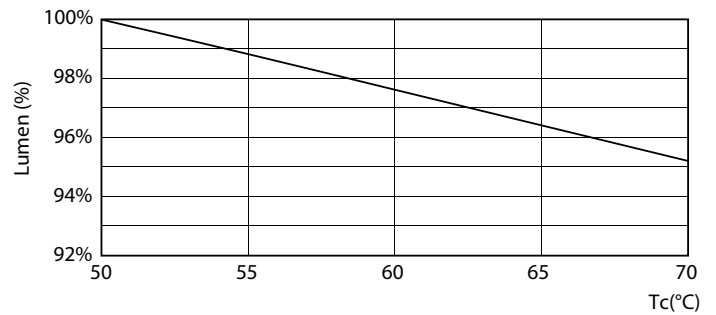

CorePro LEDtube EM/Mains

Fotometrické údaje

18W G13

Životnosť

18W G13

18W G13

18W G13

24W G13