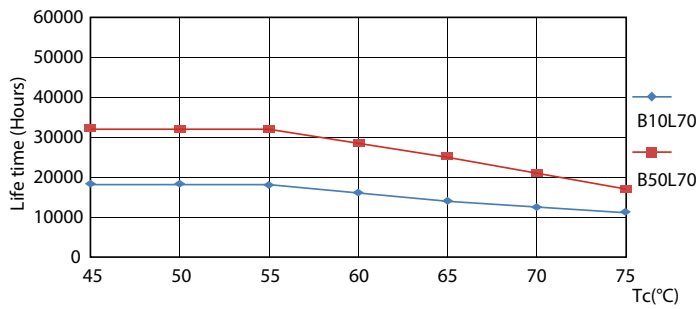

24W G13 840 4000K

24W G13 840 4000K

CorePro LEDtube EM/Mains

Fotometrické údaje

18W G13

Životnosť

18W G13

18W G13