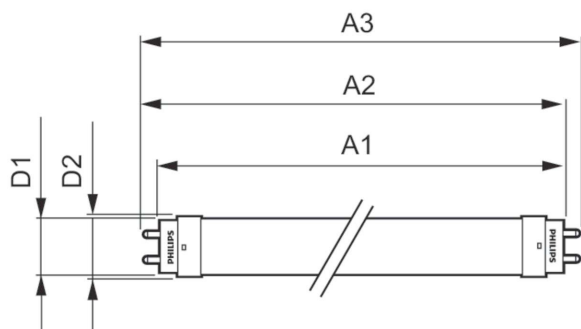

Ovládanie a stmievanie	
Stmievateľné	Nie

CorePro LEDtube EM/Mains

Mechanické časti a teleso

Materiál žiarovky	Glass
Dĺžka produktu	1200 mm
Tvar žiarovky	Trubica s ukončením na oboch stranách

Schválenie a použitie

Rozmerový obrázok

TLED 1200mm 18W-36W 2000lm 240D 4000K

Product	D1	D2	A1	A2	A3
CorePro LEDtube 1200mm HO 18W 840 T8	25,7 mm	28 mm	1198 mm	1205 mm	1212 mm

Fotometrické údaje

18W G13 840 4000K

18W G13 840 4000K