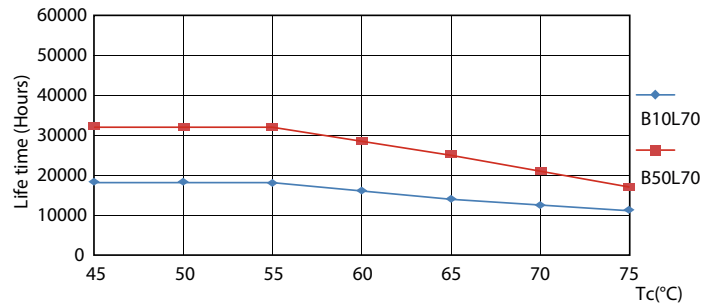

CorePro LEDtube EM/Mains

Fotometrické údaje

18W G13

Životnosť

18W G13

18W G13

18W G13

18W G13