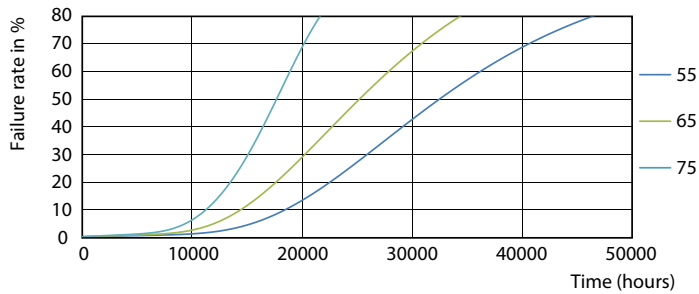

CorePro LEDtube EM/Mains

Fotometrické údaje

18W G13

Životnosť

18W G13

18W G13

18W G13

18W G13