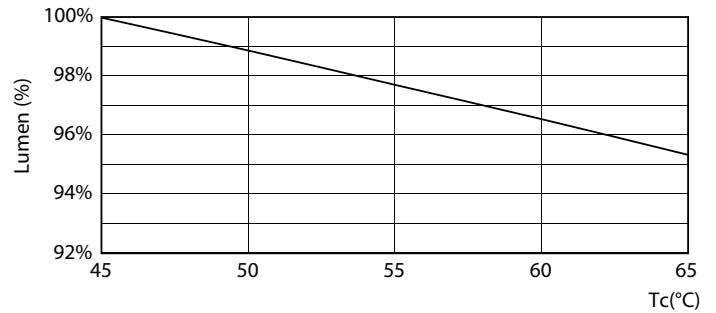

CorePro LEDtube EM/Mains

Fotometrické údaje

18W G13

Životnosť

18W G13

18W G13

18W G13

18W G13