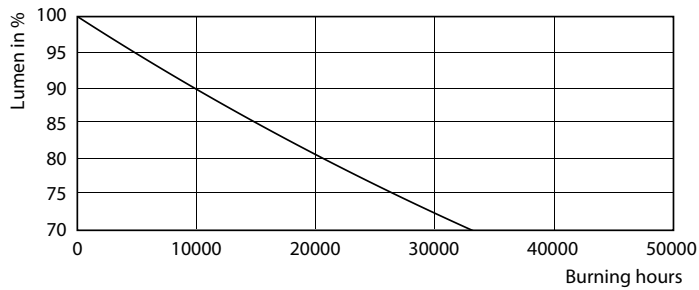

Životnosť

18W G13