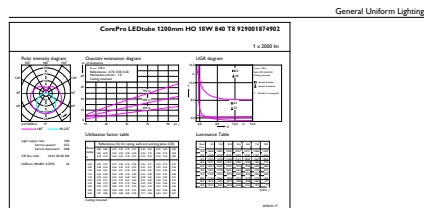

Rozmerový obrázok

TLED 1200mm 18W-36W 2000lm 240D 4000K

Product	D1	D2	A1	A2	A3
CorePro LEDtube 1200mm HO 18W 840 T8	25,7 mm	28 mm	1198 mm	1205 mm	1212 mm

Fotometrické údaje

18W G13 840 4000K

18W G13 840 4000K