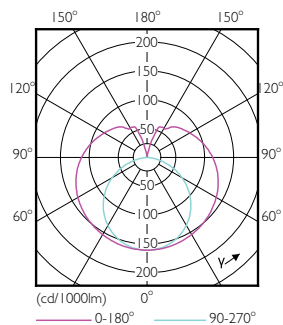

Ovládanie a stmievanie	
Stmievateľné	Nie

CorePro LEDtube EM/Mains

Mechanické časti a teleso

Materiál žiarovky	Glass
Dĺžka produktu	1200 mm
Tvar žiarovky	Trubica s ukončením na oboch stranách

Schválenie a použitie

Rozmerový obrázok

TLED 1200mm 18W-36W 2000lm 240D 4000K

Product	D1	D2	A1	A2	A3
CorePro LEDtube 1200mm HO 18W 840 T8	25,7 mm	28 mm	1198 mm	1205 mm	1212 mm

Fotometrické údaje

18W G13 840 4000K

18W G13 840 4000K

CorePro LEDtube EM/Mains

Fotometrické údaje

18W G13

Životnosť

18W G13

18W G13

18W G13

18W G13