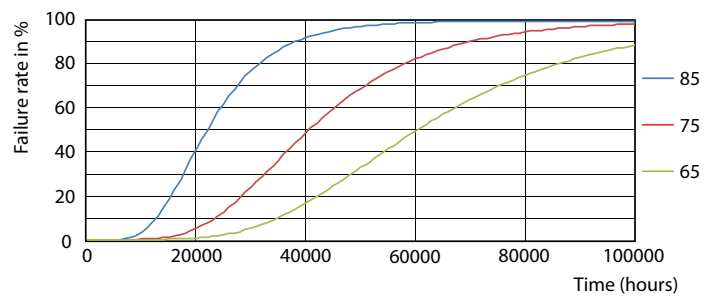

MASTER LEDtube InstantFit HF T5

Fotometrické údaje

Light Distribution Diagram - MAS LEDtube HF 1200mm HE 16.5W 865 T5

Životnosť

Life Expectancy Diagram - MAS LEDtube HF 1200mm HE 16.5W 865 T5

Life Expectancy Diagram - MAS LEDtube HF 1200mm HE 16.5W 865 T5