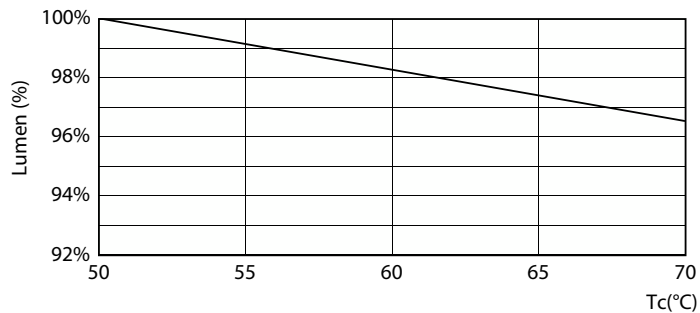

MASTER LEDtube InstantFit HF T5

Životnosť

Lumen Maintenance Diagram - MAS LEDtube HF 1200mm HE 16.5W 865 T5