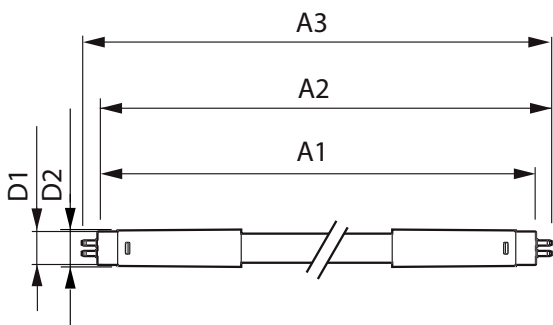

MASTER LEDtube InstantFit HF T5

Mechanické časti a teleso

Povrchová úprava žiarovky	Matná
Materiál žiarovky	Sklo
Tvar žiarovky	Trubica s ukončením na oboch stranách

Schválenie a použitie

Trieda energetickej účinnosti	D
Energeticky úsporný produkt	Áno
Označenia schválení	Súlad so smernicou RoHS TUV Označenie CE Osvedčenie KEMA Keur
Spotreba energie kWh/1 000 h	17 kWh
Registračné číslo EPREL	1 384 136
Označenie CE	Áno
V súlade so smernicou RoHS EÚ	Áno

Rozmerový obrázok

Product	D1	D2	A1	A2	A3
MAS LEDtube HF 1200mm HE 16.5W 865 T5	15,5 mm	18,8 mm	1 149 mm	1 156,1 mm	1 163,2 mm

Fotometrické údaje

Spectral Power Distribution Colour - MAS LEDtube HF 1200mm HE 16.5W 865 T5