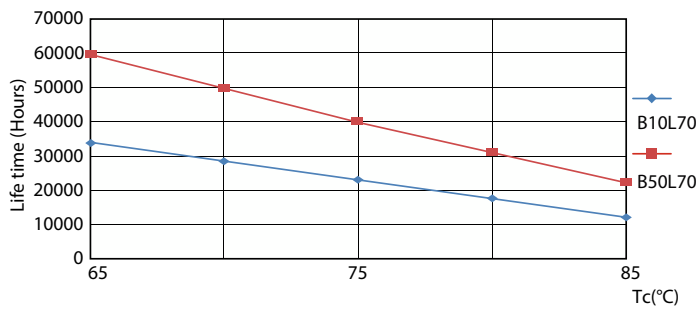

Životnosť

Life Expectancy Diagram - MAS LEDtube HF 1200mm HE 16.5W 865 T5