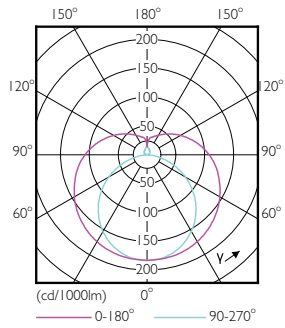

Rozmerový obrázok

Product	D1	D2	A1	A2	A3
MAS LEDtube HF 1200mm HE 16.5W 865 T5	15,5 mm	18,8 mm	1 149 mm	1 156,1 mm	1 163,2 mm

Fotometrické údaje

Spectral Power Distribution Colour - MAS LEDtube HF 1200mm HE 16.5W 865 T5

MASTER LEDtube InstantFit HF T5

Fotometrické údaje

Light Distribution Diagram - MAS LEDtube HF 1200mm HE 16.5W 865 T5

Životnosť

Life Expectancy Diagram - MAS LEDtube HF 1200mm HE 16.5W 865 T5

Life Expectancy Diagram - MAS LEDtube HF 1200mm HE 16.5W 865 T5