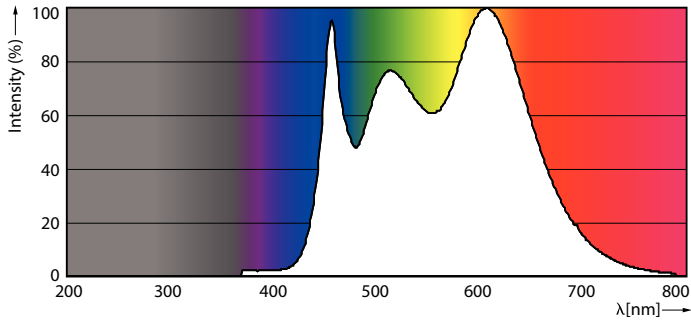

MASTER LEDspot ExpertColor LV

Fotometrické údaje

MAS LEDspotLV 43W GU5-3 940 24D MR16