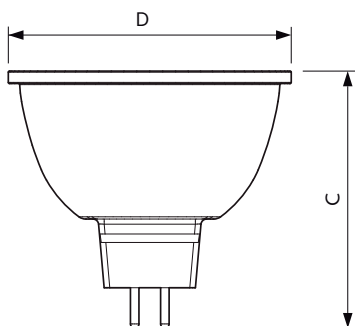

Celková hmotnosť SAP (kus) 0,030 kg

Rozmerový obrázok

MR16 12V 8-43W 570lm 36D 4000K GU5.3 D

Product	D	C
MASTER LED ExpertColor 7.5-43W MR16 940 36D	50,5 mm	46 mm

Fotometrické údaje

Accum Lighting - Spot

MAS LEDspotLV 43W GU5-3 940 36D MR16