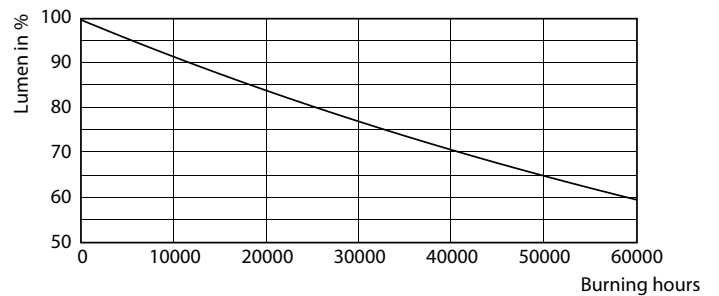

Údaje o produkte

Všeobecné informácie	
Pätica	GU5.3 [GU5.3]
V súlade s požiadavkami EU RoHS	Áno
Nominálna životnosť (nom.)	40000 h
Spínací cyklus	50 000X
Technický typ	7.5-43W
Svetelné technické	
Kód farby	940 [CCT 4 000 K]
Uhol vyžarovania (nom.)	36 °
Svetelný tok (nom.)	520 lm
Intenzita svetla (nom.)	1650 cd
Označenie farby	studená biela (CW)
Náhradná teplota chromatickosti (nom.)	4000 K
Merný výkon (menovitý) (nom.)	69,33 lm/W
Konzistencia farieb	<3
Index podania farieb (nom.)	92
LLMF at End of Nominal Lifetime (Nom)	70 %
Svetelný tok v 90° kuželi (menovitý)	520 lm
Prevádzkové a elektrické	
Vstupná frekvencia	- Hz
Power (Rated) (Nom)	7,5 W
Lamp Current (Nom)	880 mA
Ekvivalentný výkon	43 W
Čas spustenia (nom.)	0,5 s
Čas zahrievania na 60 % svetla (nom.)	0,5 s
Účinnosť (nom.)	0,7
Napätie (nom.)	ac electronic 12 V
Teplota	
Maximálna teplota krytu (nom.)	93 °C
Ovládanie a stmievanie	
Stmievateľné	Áno

MAS LEDspotLV 43W GU5-3 940 36D MR16

MASTER LEDspot ExpertColor LV

Fotometrické údaje

MAS LEDspotLV 43W GU5-3 940 24D MR16

Životnosť

MAS LEDspotLV 43W GU5-3 927 24D MR16

MAS LEDspotLV 43W GU5-3 927 24D MR16