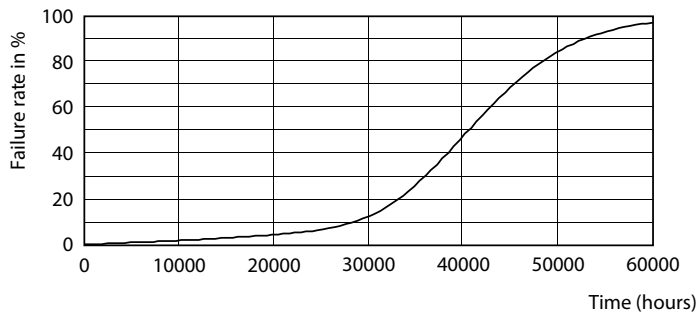

Životnosť

MAS LEDspotLV 43W GU5-3 927 24D MR16