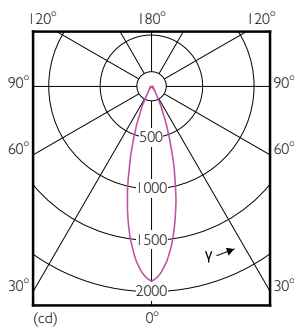

Celková hmotnosť SAP (kus) 0,030 kg

Rozmerový obrázok

MR16 12V 8-43W 570lm 36D 4000K GU5.3 D

Product	D	C
MASTER LED ExpertColor 7.5-43W MR16 940 36D	50,5 mm	46 mm

Fotometrické údaje

Accum Lighting - Spot

MAS LEDspotLV 43W GU5-3 940 36D MR16