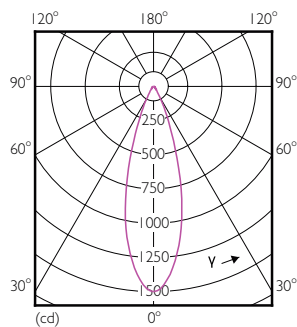

Celková hmotnosť SAP (kus) 0,034 kg

Rozmerový obrázok

MR16 12V 8-43W 550lm 36D 2700K GU5.3 D

Product	D	C
MASTER LED ExpertColor 7.5-43W MR16 927 36D	50,5 mm	46 mm

Fotometrické údaje

Accuro Lighting - Spot

MAS LEDspotLV 43W GU5-3 927 36D MR16