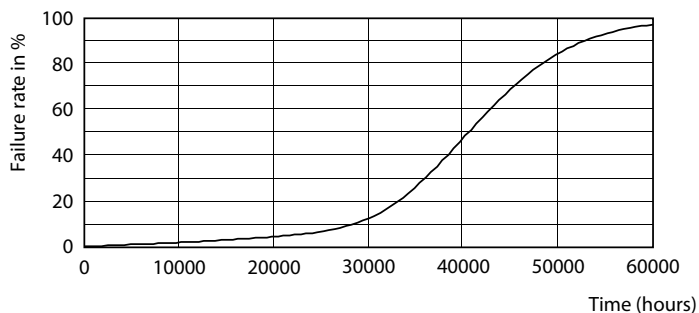

Životnosť

MAS LEDspotLV 43W GU5-3 927 24D MR16