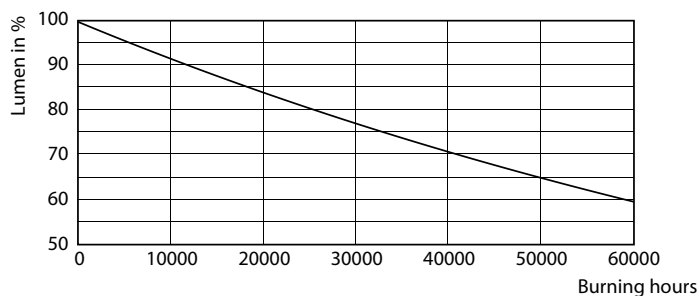

MAS LEDspotLV 43W GU5-3 927 24D MR16