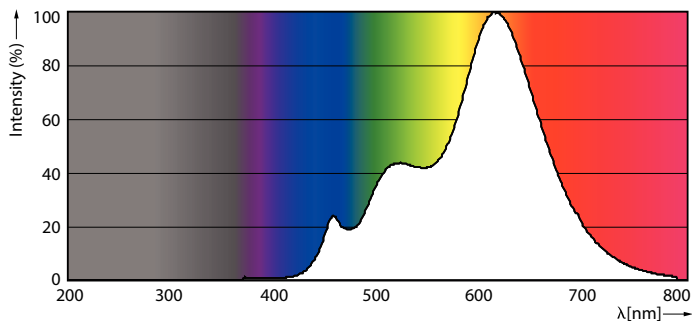

MASTER LEDspot ExpertColor LV

Fotometrické údaje

MAS LEDspotLV 43W GU5-3 927 24D MR16