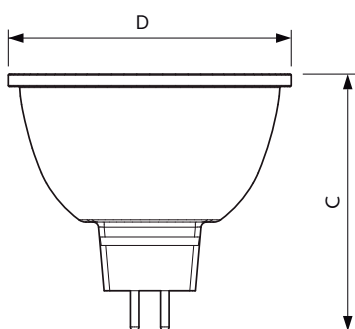

Celková hmotnosť SAP (kus) 0,034 kg

Rozmerový obrázok

MR16 12V 8-43W 550lm 36D 2700K GU5.3 D

Product	D	C
MASTER LED ExpertColor 7.5-43W MR16 927 36D	50,5 mm	46 mm

Fotometrické údaje

Accuro Lighting - Spot

MAS LEDspotLV 43W GU5-3 927 36D MR16