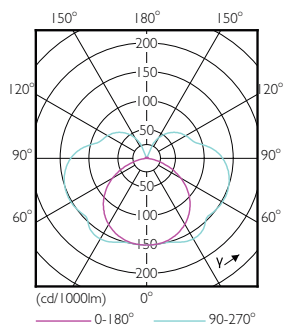

Údaje o produkte

Všeobecné informácie	
Pätica	R7S [R7s]
V súlade s požiadavkami EU RoHS	Áno
Nominálna životnosť (nom.)	15000 h
Spínací cyklus	50 000X
Technický typ	14-120W
Svetelné technické	
Kód farby	840 [CCT 4 000 K]
Svetelný tok (nom.)	2000 lm
Označenie farby	studená biela (CW)
Náhradná teplota chromatickosti (nom.)	4000 K
Merný výkon (menovitý) (nom.)	142,86 lm/W
Konzistencia farieb	<6
Index podania farieb (nom.)	80
LLMF at End of Nominal Lifetime (Nom)	70 %
Prevádzkové a elektrické	
Vstupná frekvencia	50 až 60 Hz
Power (Rated) (Nom)	14 W
Lamp Current (Nom)	75 mA
Ekvivalentný výkon	120 W
Čas spustenia (nom.)	0,5 s

Product	D	C
CorePro LED linear D 14-120W R7S 118 840	29 mm	118 mm

R7S 220V 15.5W-120W 2000lm 4000K R7S D

Fotometrické údaje

NAM Highbay 165W EX39 4000K 60-120D NB WB UDL

CorePro LEDlinearMV 14-120W R7S 840 D