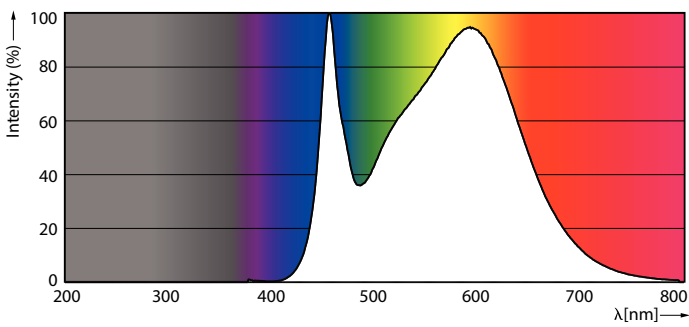

CorePro LEDlinear MV

Čítaťel – množstvo kusov v balení	1
Čítaťel – počet balení v krabici	10
Materiál SAP	929001353702

Celková hmotnosť SAP (kus)	0,095 kg

Rozmerový obrázok

Product	D	C
CorePro LED linear D 14-120W R7S 118 840	29 mm	118 mm

R7S 220V 15.5W-120W 2000lm 4000K R7S D

Fotometrické údaje

NAM Highbay 165W EX39 4000K 60-120D NB WB UDL

CorePro LEDlinearMV 14-120W R7S 840 D