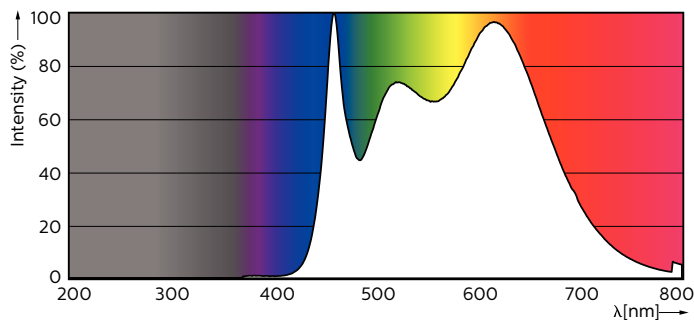

MASTER LEDspot ExpertColor MV 35W GU10 940 36D

MASTER LEDspot ExpertColor MV 35W GU10 940 36D