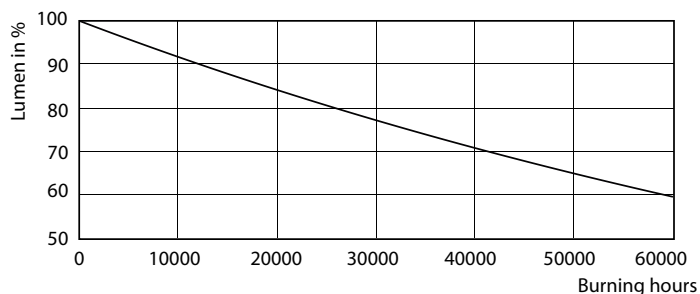

Údaje o produkte

Všeobecné informácie	
Pätica	GU10 [GU10]
V súlade s požiadavkami EU RoHS	Áno
Nominálna životnosť (nom.)	40000 h
Spínací cyklus	50 000X
Technický typ	3.9-35W
Referenčný svetelný tok	Narrow Cone
Svetelné technické	
Kód farby	940 [CCT 4 000 K]
Uhol vyžarovania (nom.)	36 °
Svetelný tok (nom.)	300 lm
Intenzita svetla (nom.)	600 cd
Označenie farby	studená biela (CW)
Náhradná teplota chromatickosti (nom.)	4000 K
Merný výkon (menovitý) (nom.)	76,00 lm/W
Konzistencia farieb	<3
Index podania farieb (nom.)	97

MASTER LEDspot ExpertColor MV

Fotometrické údaje

MASTER LEDspot ExpertColor MV 35W GU10 940 36D

Životnosť

MASTER LEDspot ExpertColor MV 35W GU10 25D

MASTER LEDspot ExpertColor MV 35W GU10 25D