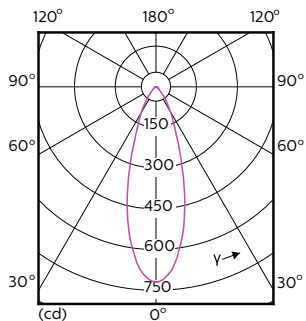

MASTER LEDspot ExpertColor MV

Fotometrické údaje

MASTER LEDspot ExpertColor MV 35W GU10 940 36D