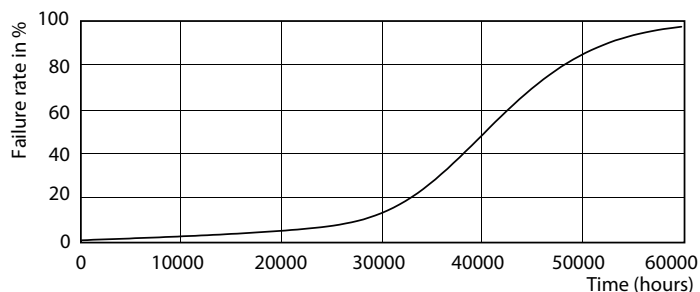

Životnosť

MASTER LEDspot ExpertColor MV 35W GU10 25D