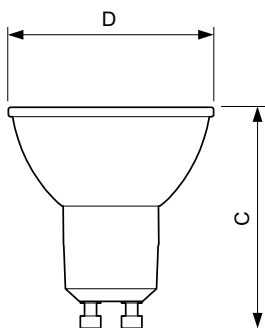

EAN/UPC – produkt 8718696707593

Objednávkový kód 70759300

Čitateľ – množstvo kusov v balení 1

Čitateľ – počet balení v krabici 10

Materiál SAP 929001346902

Celková hmotnosť SAP (kus) 0,038 kg

Rozmerový obrázok