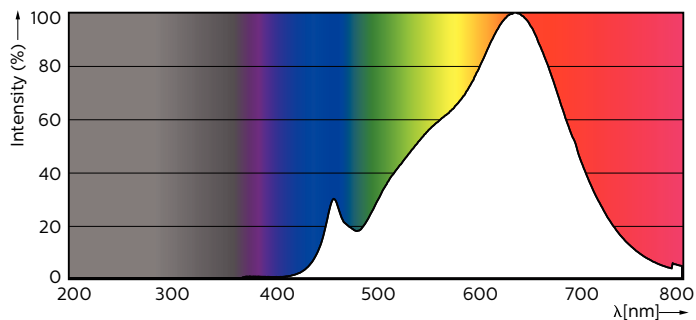

MASTER LEDspot ExpertColor MV 35W GU10 927 36D

MASTER LEDspot ExpertColor MV 35W GU10 927 36D