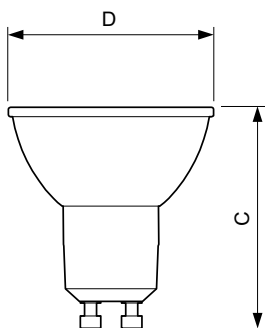

EAN/UPC – produkt 8718696707555

Objednávkový kód 70755500

Čitateľ – množstvo kusov v balení 1

Čitateľ – počet balení v krabici 10

Materiál SAP 929001346702

Celková hmotnosť SAP (kus) 0,038 kg

Rozmerový obrázok