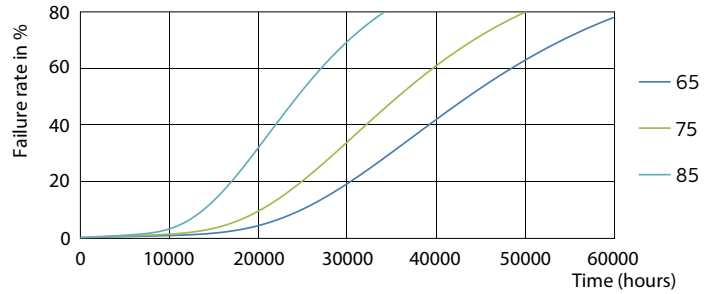

CorePro LED PLC 4P

Životnosť