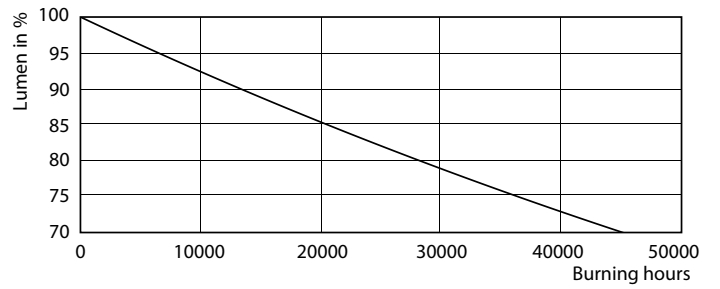

LEDtube PLC 100mm 7W G24Q-2 830 650lm

LEDtube PLC 100mm 7W G24Q-2 830 650lm