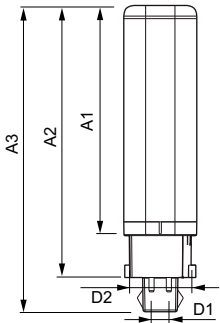

### Údaje o produkte

Všeobecné informácie	
Pätica	G24Q-2 [ G24q-2]
V súlade s požiadavkami EU RoHS	Áno
Nominálna životnosť (nom.)	30000 h
Spínací cyklus	50 000X
Svetelné technické	
Kód farby	840 [ CCT 4 000 K]
Uhol vyžarovania (nom.)	120 °
Svetelný tok (nom.)	700 lm
Označenie farby	studená biela (CW)
Náhradná teplota chromatickosti (nom.)	4000 K
Merný výkon (menovitý) (nom.)	92,31 lm/W
Konzistencia farieb	<6
Index podania farieb (nom.)	83
LLMF na konci nominálnej životnosti (nom.)	70 %
Prevádzkové a elektrické	
Vstupná frekvencia	30000-80000 Hz
Power (Rated) (Nom)	6,5 W
Prúd svetelného zdroja (max.)	300 mA
Prúd svetelného zdroja (min.)	150 mA
Čas spustenia (nom.)	
Čas spustenia (nom.)	0,5 s
Čas zahrievania na 60 % svetla (nom.)	
Čas zahrievania na 60 % svetla (nom.)	0,5 s
Účinnosť (nom.)	
Účinnosť (nom.)	0,9
Napätie (nom.)	
Napätie (nom.)	20-50 V
Teplota	
Teplota okolia (max.)	35 °C
Teplota okolia (min.)	-20 °C
Skladovacia teplota (max.)	65 °C
Skladovacia teplota (min.)	-40 °C
Maximálna teplota krytu (nom.)	66 °C
Ovládanie a stmievanie	
Stmievateľné	Nie
Mechanické časti a teleso	
Dĺžka produktu	100 mm
Schválenie a použitie	
Označenie energetickej účinnosti (EEL)	A+
Energeticky úsporný produkt	Yes

## Rozmerový obrázok

LEDtube PLC 6.5W G24q-2/840 4P

Product	D1	D2	A1	A2	A3
CorePro LED PLC 6.5W 840 4P G24q-2	24,3 mm	28,4 mm	105,8 mm	125 mm	140,6 mm

## Fotometrické údaje

LEDtube PLC 100mm 7W G24Q-2 840 700lm

LEDtube PLC 100mm 9W G24Q-3 840 1000lm