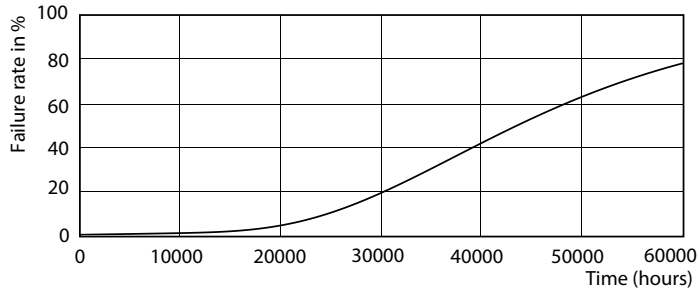

CorePro LED PLC 4P

Životnosť