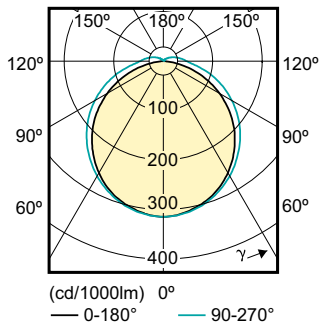

CorePro LED PLC 4P

Schvaľovacie značky	značka CE V súlade s RoHS KEMA Keur klasifikácia
Spotreba energie kWh/1 000 h	9 kWh
Údaje o produkte	
Úplný kód produktu	871869654121000
Objednávkový názov produktu	CorePro LED PLC 6.5W 840 4P G24q-2
EAN/UPC – produkt	8718696541210

Objednávkový kód	54121000
Čitateľ – množstvo kusov v balení	1
Čitateľ – počet balení v krabici	10
Č. materiálu (12NC)	929001201102
Čistá hmotnosť (kus)	0,078 kg

Rozmerový obrázok

Product	D1	D2	A1	A2	A3
CorePro LED PLC 6.5W 840 4P G24q-2	24,3 mm	28,4 mm	105,8 mm	125 mm	140,6 mm

Fotometrické údaje

LEDtube PLC 100mm 9W G24Q-3 840 1000lm