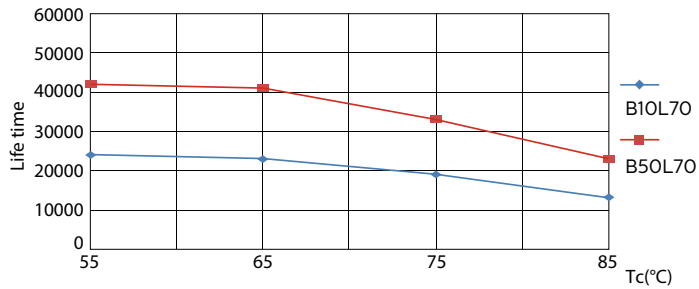

LEDtube PLC 100mm 7W G24Q-2 830 650lm

LEDtube PLC 100mm 7W G24Q-2 830 650lm