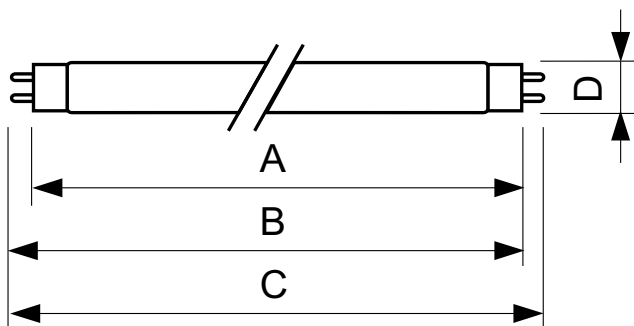

### Údaje o produkte

Všeobecné informácie	
Pätica	G13 [Medium Bi-Pin Fluorescent]
Životnosť pri 50 % chybovosti (nom.)	15 000 h
Svetelné technické	
Kód farby	170
Svetelný tok	6 750 lm
Označenie farby	Zelená (G)
Prevádzkové a elektrické	
Spotreba	58,5 W
Prúd svetelného zdroja (nom.)	0,670 A
Napätie (nom.)	111 V
Napätie (nom.)	111 V

Ovládanie a stmievanie	
Stmievateľné	Áno
Mechanické časti a teleso	
Tvar žiarivky	T8 [26 mm (T8)]
Schválenie a použitie	
Obsah ortuti (Hg) (nom.)	1,7 mg
Spotreba energie kWh/1 000 h	67 kWh
Údaje o produkte	
Úplný kód produktu	871150095449740
Objednávkový názov produktu	TL-D Colored 58W Green 1SL/25
Objednávkový kód	95449740
Čitateľ – množstvo kusov v balení	1
Čitateľ – počet balení v krabici	25
Č. materiálu (12NC)	928049001705

### Rozmerový obrázok

Product	D (max)	A (max)	B (max)	B (min)	C (max)
TL-D Colored 58W Green 1SL/25	28,0 mm	1 500,0 mm	1 507,1 mm	1 504,7 mm	1 514,2 mm