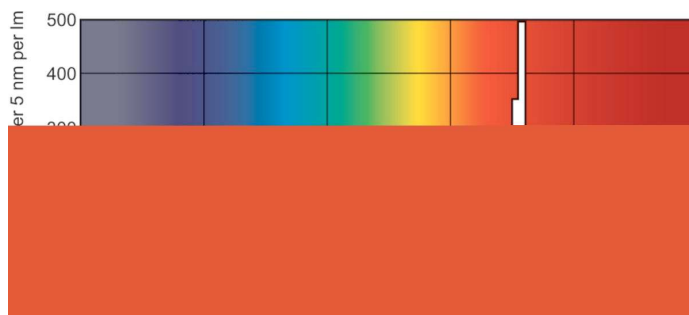

Rozmerový obrázok

TL-D 58W/150 Red

Product	D (max)	A (max)	B (max)	B (min)	C (max)
TL-D Colored 58W Red 1SL/25	28,0 mm	1500,0 mm	1507,1 mm	1504,7 mm	1514,2 mm

Fotometrické údaje

LDPB_TL-DCOL_150-Spectral power distribution B/W