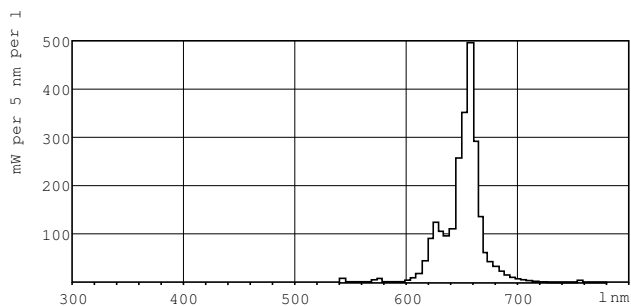

Rozmerový obrázok

TL-D 58W/150 Red

Product	D (max)	A (max)	B (max)	B (min)	C (max)
TL-D Colored 58W Red 1SL/25	28,0 mm	1500,0 mm	1507,1 mm	1504,7 mm	1514,2 mm

Fotometrické údaje

LDPB_TL-DCOL_150-Spectral power distribution B/W