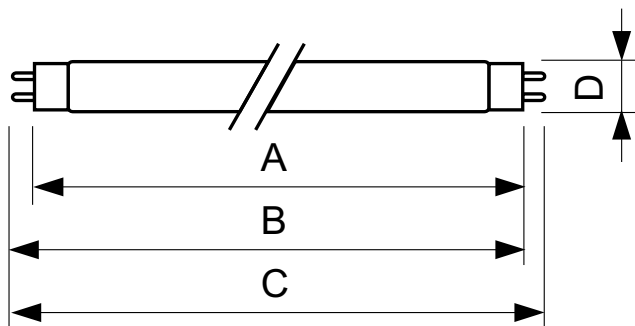

Údaje o produkte

Všeobecné informácie	
Pätica	G13 [Medium Bi-Pin Fluorescent]
Životnosť pri 10 % chybovosti (nom.)	12000 h
Životnosť pri 50 % chybovosti (nom.)	15000 h
Svetelné technické	
Kód farby	150
Svetelný tok (nom.)	75 lm
Svetelný tok (menovitý) (nom.)	75 lm
Označenie farby	Red (HO)
Menovité LLMF 2 000 h	98 %
Prevádzkové a elektrické	
Power (Rated) (Nom)	58,5 W
Lamp Current (Nom)	0,670 A
Napätie (nom.)	111 V

Teplota	
Konštrukčná teplota (nom.)	25 °C
Ovládanie a stmievanie	
Stmievateľné	Áno
Mechanické časti a teleso	
Tvar žiarovky	T8 [26 mm (T8)]
Schválenie a použitie	
Obsah ortuti (Hg) (nom.)	13,0 mg
Spotreba energie kWh/1 000 h	82 kWh
Údaje o produkte	
Úplný kód produktu	871150095445940
Objednávkový názov produktu	TL-D Colored 58W Red 1SL/25
EAN/UPC – produkt	8711500954459

Rozmerový obrázok

TL-D 58W/150 Red

Product	D (max)	A (max)	B (max)	B (min)	C (max)
TL-D Colored 58W Red 1SL/25	28,0 mm	1500,0 mm	1507,1 mm	1504,7 mm	1514,2 mm

Fotometrické údaje

LDPB_TL-DCOL_150-Spectral power distribution B/W