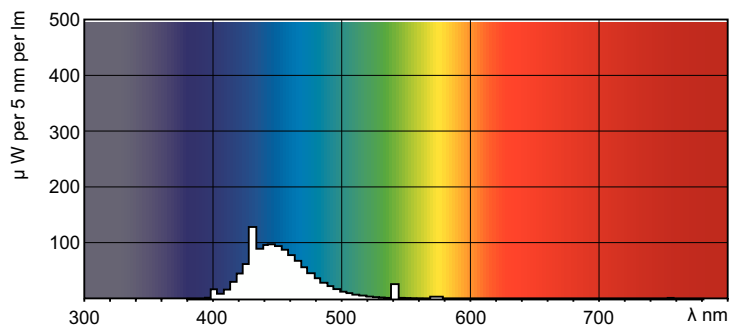

### Údaje o produkte

Všeobecné informácie		Ovládanie a stmievanie	
Pätica	G13 [Medium Bi-Pin Fluorescent]	Stmievateľné	Áno
Životnosť pri 50 % chybovosti (nom.)	15 000 h		
Svetelné technické		Mechanické časti a teleso	
Kód farby	180	Tvar žiarovky	T8 [26 mm (T8)]
Svetelný tok	960 lm		
Označenie farby	Modrá (B)	Schválenie a použitie	
		Obsah ortuti (Hg) (nom.)	13,0 mg
		Spotreba energie kWh/1 000 h	45 kWh
Prevádzkové a elektrické		Údaje o produkte	
Spotreba	36,0 W	Úplný kód produktu	871150072754140
Prúd svetelného zdroja (nom.)	0,440 A	Objednávkový názov produktu	TL-D Colored 36W Blue 1SL/25
Napätie (nom.)	103 V	Objednávkový kód	72754140
Napätie (nom.)	103 V	Miestny objednávkový kód	TLD3618
		Čitateľ – množstvo kusov v balení	1
		Čitateľ – počet balení v krabici	25

### Rozmerový obrázok

Product	D (max)	A (max)	B (max)	B (min)	C (max)
TL-D Colored 36W Blue 1SL/25	28,0 mm	1 199,4 mm	1 206,5 mm	1 204,1 mm	1 213,6 mm

### Fotometrické údaje

Spectral Power Distribution Colour - TL-D Colored 36W Blue 1SL/25