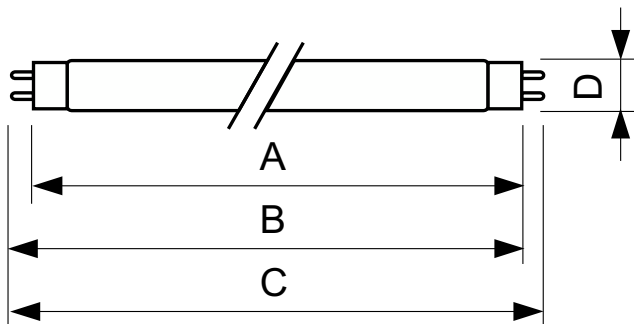

### Údaje o produkte

Všeobecné informácie		Ovládanie a stmievanie	
Pätica	G13 [Medium Bi-Pin Fluorescent]	Stmievateľné	Áno
Životnosť pri 50 % chybovosti (nom.)	15 000 h		
Svetelné technické		Mechanické časti a teleso	
Kód farby	180	Tvar žiarovky	T8 [26 mm (T8)]
Svetelný tok	960 lm		
Označenie farby	Modrá (B)	Schválenie a použitie	
		Obsah ortuti (Hg) (nom.)	13,0 mg
		Spotreba energie kWh/1 000 h	45 kWh
Prevádzkové a elektrické		Údaje o produkte	
Spotreba	36,0 W	Úplný kód produktu	871150072754140
Prúd svetelného zdroja (nom.)	0,440 A	Objednávkový názov produktu	TL-D Colored 36W Blue 1SL/25
Napätie (nom.)	103 V	Objednávkový kód	72754140
Napätie (nom.)	103 V	Miestny objednávkový kód	TLD3618
		Čitateľ – množstvo kusov v balení	1
		Čitateľ – počet balení v krabici	25

### Rozmerový obrázok

Product	D (max)	A (max)	B (max)	B (min)	C (max)
TL-D Colored 36W Blue 1SL/25	28,0 mm	1 199,4 mm	1 206,5 mm	1 204,1 mm	1 213,6 mm