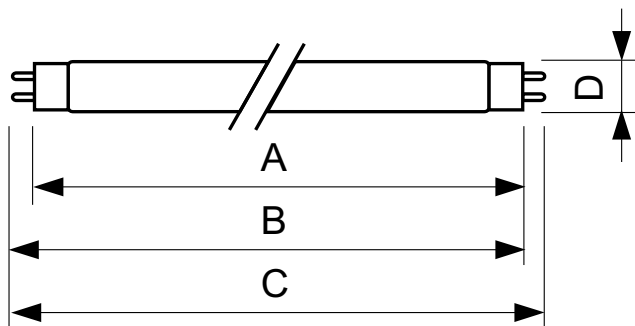

### Údaje o produkte

Všeobecné informácie	
Pätica	G13 [ Medium Bi-Pin Fluorescent]
Životnosť pri 10 % chybovosti (nom.)	12000 h
Životnosť pri 50 % chybovosti (nom.)	15000 h
Svetelné technické	
Kód farby	150
Svetelný tok (nom.)	55 lm
Svetelný tok (menovitý) (nom.)	55 lm
Označenie farby	Red (HO)
Menovitá LLMF 2 000 h	85 %
Prevádzkové a elektrické	
Power (Rated) (Nom)	36,0 W
Lamp Current (Nom)	0,440 A
Napätie (nom.)	103 V

Teplota	
Konštrukčná teplota (nom.)	25 °C
Ovládanie a stmievanie	
Stmievateľné	Áno
Mechanické časti a teleso	
Tvar žiarovky	T8 [ 26 mm (T8)]
Schválenie a použitie	
Obsah ortuti (Hg) (nom.)	13,0 mg
Spotreba energie kWh/1 000 h	51 kWh
Údaje o produkte	
Úplný kód produktu	871150072748040
Objednávkový názov produktu	TL-D Colored 36W Red 1SL/25
EAN/UPC – produkt	8711500727480

### Rozmerový obrázok

TL-D 36W/150 Red

Product	D (max)	A (max)	B (max)	B (min)	C (max)
TL-D Colored 36W Red 1SL/25	28,0 mm	1199,4 mm	1206,5 mm	1204,1 mm	1213,6 mm