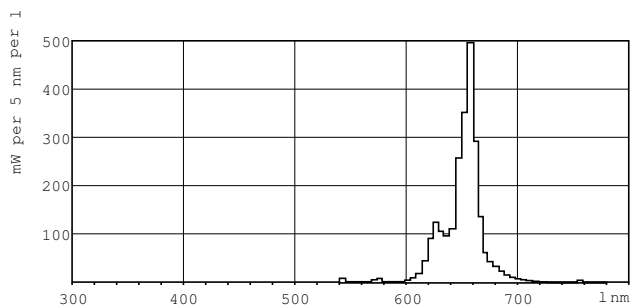

Fotometrické údaje

LDPB_TL-DCOL_150-Spectral power distribution B/W