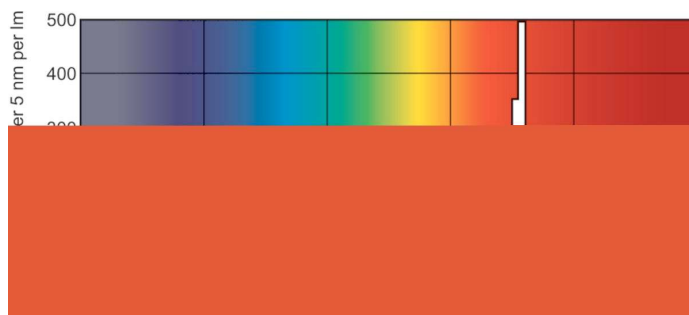

### Rozmerový obrázok

TL-D 36W/150 Red

Product	D (max)	A (max)	B (max)	B (min)	C (max)
TL-D Colored 36W Red 1SL/25	28,0 mm	1199,4 mm	1206,5 mm	1204,1 mm	1213,6 mm

### Fotometrické údaje

LDPB\_TL-DCOL\_150-Spectral power distribution B/W

LDPO\_TL-DCOL\_150-Spectral power distribution Colour