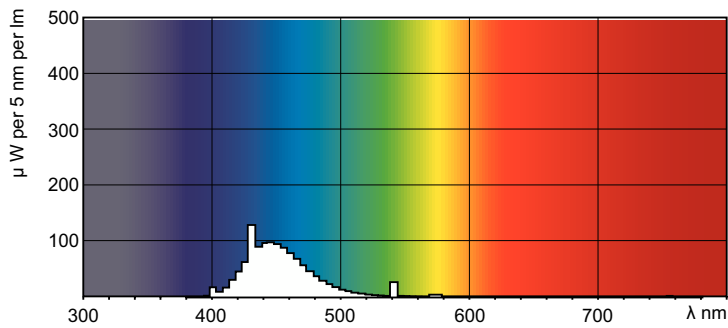

TL-D Colored

TL-D Colored 18W Blue 1SL/25

Trubica TL-D (s priemerom 26 mm) pomáha vytvárať špeciálne efekty a atmosféru. Upúta pozornosť červeným, zeleným, modrým alebo žltým svetlom. Tento svetelný zdroj ponúka vysoký svetelný tok vďaka využitiu základných práškov. Aplikácie zahŕňajú predajne a showroomy, bary a reštaurácie, predvážacie miestnosti, svetelné nápisy a predajne zábavného sortimentu.

| | |
|------------------------|---------------|
| EAN/UPC - Product/Case | 8711500726902 |
|------------------------|---------------|

Rozmerový obrázok

| Product | D (max) | A (max) | B (max) | B (min) | C (max) |
|------------------------------|---------|----------|----------|----------|----------|
| TL-D Colored 18W Blue 1SL/25 | 28,0 mm | 589,8 mm | 596,9 mm | 594,5 mm | 604,0 mm |

Fotometrické údaje

Spectral Power Distribution Colour - TL-D Colored 18W Blue 1SL/25