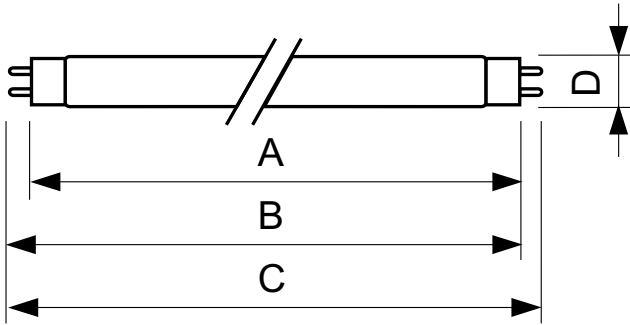

Údaje o produkte

| Všeobecné informácie | | Ovládanie a stmievanie | |
|--------------------------------------|---------------------------------|-----------------------------------|------------------------------|
| Pätica | G13 [Medium Bi-Pin Fluorescent] | Stmievateľné | Áno |
| Životnosť pri 50 % chybovosti (nom.) | 15 000 h | | |
| Svetelné technické | | Mechanické časti a teleso | |
| Kód farby | 180 | Tvar žiarivky | T8 [26 mm (T8)] |
| Svetelný tok | 400 lm | | |
| Označenie farby | Modrá (B) | Schválenie a použitie | |
| | | Obsah ortuti (Hg) (nom.) | 13,0 mg |
| | | Spotreba energie kWh/1 000 h | 23 kWh |
| Prevádzkové a elektrické | | Údaje o produkte | |
| Spotreba | 18,0 W | Úplný kód produktu | 871150072690240 |
| Prúd svetelného zdroja (nom.) | 0,360 A | Objednávkový názov produktu | TL-D Colored 18W Blue 1SL/25 |
| Napätie (nom.) | 59 V | Objednávkový kód | 72690240 |
| Napätie (nom.) | 59 V | Miestny objednávkový kód | TLD1818 |
| | | Čitateľ – množstvo kusov v balení | 1 |
| | | Čitateľ – počet balení v krabici | 25 |

TL-D Colored

| | |
|----------------------|------------------------------|
| Č. materiálu (12NC) | 928048001805 |
| Úplný názov produktu | TL-D Colored 18W Blue 1SL/25 |
| EAN/UPC – balenie | 8711500726919 |

| | |
|------------------------|---------------|
| EAN/UPC - Product/Case | 8711500726902 |
|------------------------|---------------|

Rozmerový obrázok

| Product | D (max) | A (max) | B (max) | B (min) | C (max) |
|------------------------------|---------|----------|----------|----------|----------|
| TL-D Colored 18W Blue 1SL/25 | 28,0 mm | 589,8 mm | 596,9 mm | 594,5 mm | 604,0 mm |

Fotometrické údaje

Spectral Power Distribution Colour - TL-D Colored 18W Blue 1SL/25