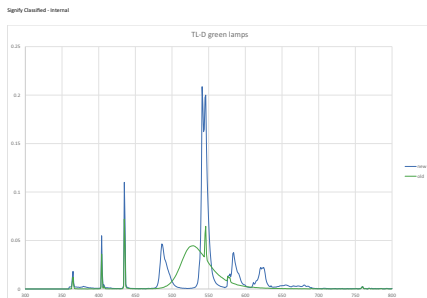

Fotometrické údaje

TL-DCOL 170