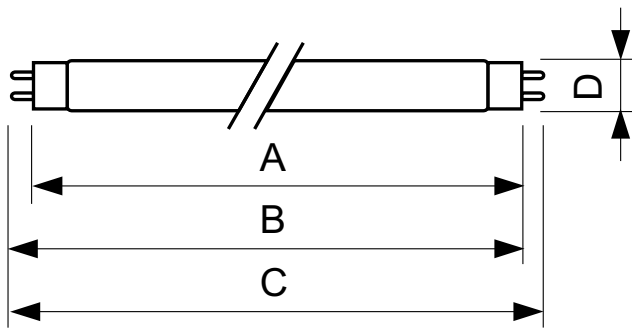

### Údaje o produkte

Všeobecné informácie	
Pätica	G13 [ Medium Bi-Pin Fluorescent]
Životnosť pri 10 % chybovosti (nom.)	12000 h
Životnosť pri 50 % chybovosti (nom.)	15000 h
Životnosť do 50 % chybovosti pri predhrievaní (nom.)	20000 h
Svetelné technické	
Kód farby	170
Svetelný tok (nom.)	1800 lm
Svetelný tok (menovitý) (nom.)	1800 lm
Označenie farby	Zelená (G)
Menovité LLMF 2 000 h	90 %
Prevádzkové a elektrické	
Power (Rated) (Nom)	18,0 W
Lamp Current (Nom)	0,360 A

Napätie (nom.)	59 V
Teplota	
Konstruktčná teplota (nom.)	25 °C
Ovládanie a stmievanie	
Stmievateľné	Áno
Mechanické časti a teleso	
Tvar žiarovky	T8 [ 26 mm (T8)]
Schválenie a použitie	
Obsah ortuti (Hg) (nom.)	1,7 mg
Spotreba energie kWh/1 000 h	22 kWh
Údaje o produkte	
Úplný kód produktu	871150064298140

### Rozmerový obrázok

TL-D 18W/170 Green

Product	D (max)	A (max)	B (max)	B (min)	C (max)
TL-D Colored 18W Green 1SL/25	28,0 mm	589,8 mm	596,9 mm	594,5 mm	604,0 mm