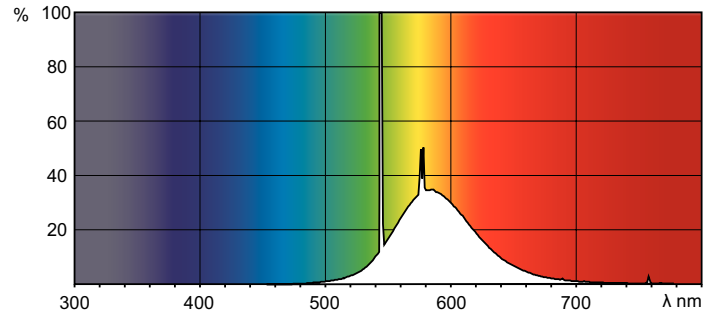

### Rozmerový obrázok

TL-D 18W/160 Yellow

Product	D (max)	A (max)	B (max)	B (min)	C (max)
TL-D Colored 18W Yellow 1SL/25	28,0 mm	589,8 mm	596,9 mm	594,5 mm	604,0 mm

### Fotometrické údaje

LDPB\_TL-DCOL\_160-Spectral power distribution B/W

LDPO\_TL-DCOL\_160-Spectral power distribution Colour