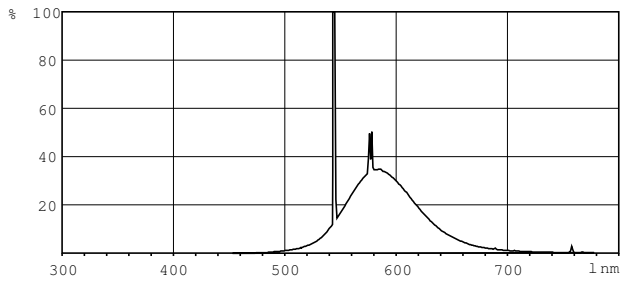

Fotometrické údaje

LDPB_TL-DCOL_160-Spectral power distribution B/W