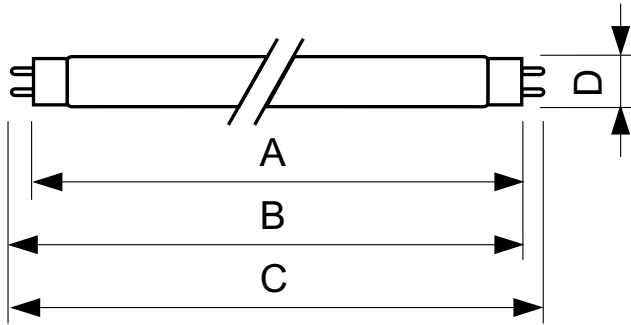

### Údaje o produkte

Všeobecné informácie	
Pätica	G13 [ Medium Bi-Pin Fluorescent]
Životnosť pri 10 % chybovosti (nom.)	12000 h
Životnosť pri 50 % chybovosti (nom.)	15000 h
Svetelné technické	
Kód farby	160
Svetelný tok (nom.)	700 lm
Svetelný tok (menovitý) (nom.)	700 lm
Označenie farby	Yellow
Menovité LLMF 2 000 h	85 %
Prevádzkové a elektrické	
Power (Rated) (Nom)	18,0 W
Lamp Current (Nom)	0,360 A
Napätie (nom.)	59 V

Teplota	
Konštrukčná teplota (nom.)	25 °C
Ovládanie a stmievanie	
Stmievateľné	Áno
Mechanické časti a teleso	
Tvar žiarovky	T8 [ 26 mm (T8)]
Schválenie a použitie	
Obsah ortuti (Hg) (nom.)	13,0 mg
Spotreba energie kWh/1 000 h	23 kWh
Údaje o produkte	
Úplný kód produktu	871150072687240
Objednávkový názov produktu	TL-D Colored 18W Yellow 1SL/25
EAN/UPC – produkt	8711500726872

### Rozmerový obrázok

TL-D 18W/160 Yellow

Product	D (max)	A (max)	B (max)	B (min)	C (max)
TL-D Colored 18W Yellow 1SL/25	28,0 mm	589,8 mm	596,9 mm	594,5 mm	604,0 mm