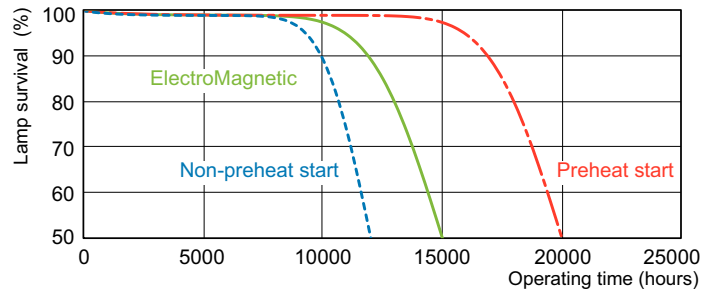

MASTER TL-D 90 De Luxe

Životnosť