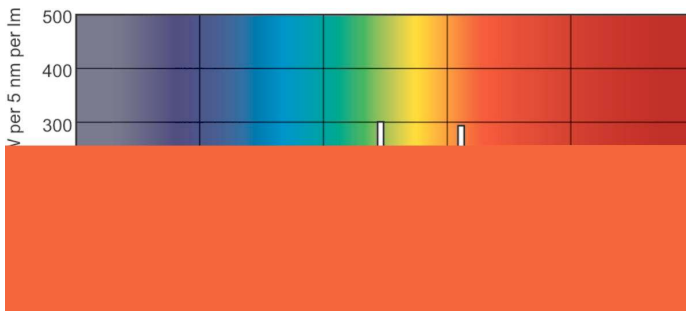

MASTER TL-D 90 De Luxe

Menovité LLMF 16 000 h	91 %
Menovité LLMF 20 000 h	90 %
Prevádzkové a elektrické	
Power (Rated) (Nom)	58,5 W
Lamp Current (Nom)	0,670 A
Teplota	
Konstrukčná teplota (nom.)	25 °C
Ovládanie a stmievanie	
Stmievateľné	Áno
Mechanické časti a teleso	
Tvar žiarovky	T8 [26 mm (T8)]
Schválenie a použitie	
Obsah ortuti (Hg) (nom.)	2 mg

Spotreba energie kWh/1 000 h	68 kWh
Údaje o produkte	
Úplný kód produktu	871150088869325
Objednávkový názov produktu	MASTER TL-D 90 De Luxe 58W/940 SLV/10
EAN/UPC – produkt	8711500888693
Objednávkový kód	88869325
Miestny objednávkový kód	TLD5894
Čitateľ – množstvo kusov v balení	1
Čitateľ – počet balení v krabici	10
Materiál SAP	928045094081
Celková hmotnosť SAP (kus)	167,000 g
Kód ILCOS	FD-58/38/1A-E-G13

Rozmerový obrázok

Product	D (max)	A (max)	B (max)	B (min)	C (max)
MASTER TL-D 90 De Luxe 58W/940 SLV/10	28 mm	1500,0 mm	1507,1 mm	1504,7 mm	1514,2 mm

TL-D De Luxe 58W/940

Fotometrické údaje

Farba svetla TL-D de Luxe /940

Farba svetla TL-D de Luxe /940