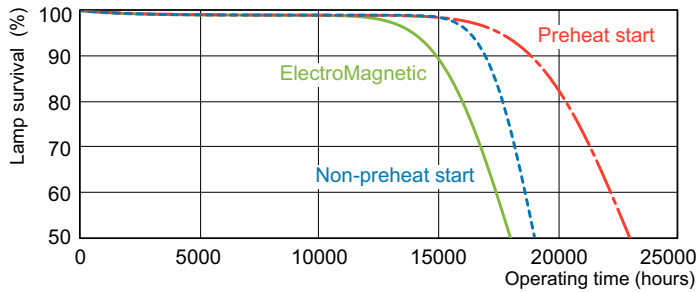

MASTER TL-D 90 De Luxe

Životnosť