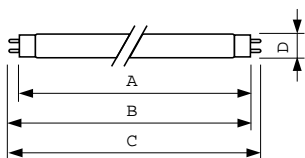

### Údaje o produkte

Všeobecné informácie	
Pätica	G13 [ Medium Bi-Pin Fluorescent]
Životnosť pri 10 % chybovosti (nom.)	12000 h
Životnosť pri 50 % chybovosti (nom.)	15000 h
Životnosť do 50 % chybovosti pri predhrievaní (nom.)	20000 h
Menovité LSF 2 000 h	99 %
Menovité LSF 4 000 h	99 %
Menovité LSF 6 000 h	99 %
Menovité LSF 8 000 h	99 %
Menovité LSF 12 000 h	89 %
Menovité LSF 16 000 h	33 %
Menovité LSF 20 000 h	2 %

### Rozmerový obrázok

Product	D (max)	A (max)	B (max)	B (min)	C (max)
MASTER TL-D 90 De Luxe 58W/940 SLV/10	28 mm	1500,0 mm	1507,1 mm	1504,7 mm	1514,2 mm

TL-D De Luxe 58W/940