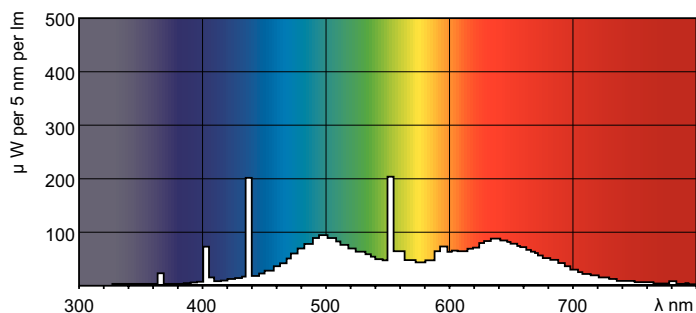

MASTER TL-D 90 Graphica

Teplota

Konštrukčná teplota (nom.)	25 °C

Ovládanie a stmievanie

Stmievateľné	Áno

Mechanické časti a teleso

Tvar žiarovky	T8 [26 mm (T8)]

Schválenie a použitie

Trieda energetickej účinnosti	G
Obsah ortuti (Hg) (nom.)	1,7 mg
Spotreba energie kWh/1 000 h	37 kWh
Registračné číslo EPREL	423527

Údaje o produkte

Úplný kód produktu	871150088864825
Objednávkový názov produktu	MASTER TL-D 90 Graphica 36W/952 SLV/10
EAN/UPC – produkt	8711500888648
Objednávkový kód	88864825
Miestny objednávkový kód	TLD36950GRAPH
Čitateľ – množstvo kusov v balení	1
Čitateľ – počet balení v krabici	10
Materiál SAP	928044795081
Copy Net Weight (Piece)	135,000 g
Kód ILCOS	FD-36/53/1A-E-G13

Rozmerový obrázok

Product	D (max)	A (max)	B (max)	B (min)	C (max)
MASTER TL-D 90 Graphica 36W/952 SLV/10	28 mm	1199,4 mm	1206,5 mm	1204,1 mm	1213,6 mm

MASTER TL-D 90 Graphica 36W/952 SLV/10

Fotometrické údaje

Farba svetla TL-D Graphica /950

Farba svetla TL-D Graphica /950