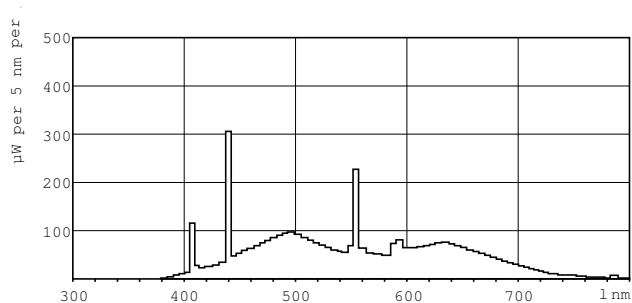

Schválenie a použitie

Trieda energetickej účinnosti	G
Obsah ortuti (Hg) (nom.)	1,7 mg
Spotreba energie kWh/1 000 h	19 kWh
Registračné číslo EPREL	423523

Údaje o produkte

Úplný kód produktu	871150088852525
Objednávkový názov produktu	MASTER TL-D 90 Graphica 18W/965 SLV/10
EAN/UPC – produkt	8711500888525
Objednávkový kód	88852525
Miestny objednávkový kód	TLD18965GRAPH
Čitateľ – množstvo kusov v balení	1
Čitateľ – počet balení v krabici	10
Materiál SAP	928043796581
Copy Net Weight (Piece)	71,000 g
Kód ILCOS	FD-18/65/1A-E-G13

Rozmerový obrázok

Product	D (max)	A (max)	B (max)	B (min)	C (max)
MASTER TL-D 90 Graphica 18W/965 SLV/10	28 mm	589,8 mm	596,9 mm	594,5 mm	604 mm

MASTER TL-D 90 Graphica 18W/965 SLV/10

Fotometrické údaje

Farba svetla TL-D Graphica /965