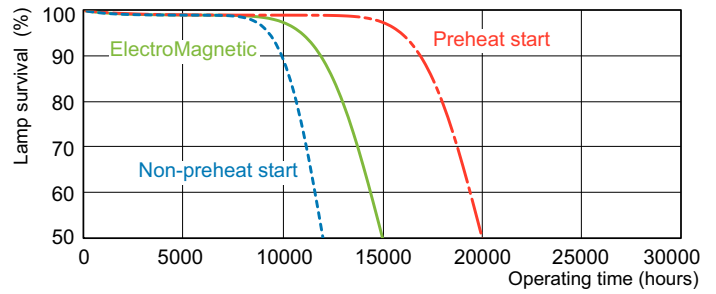

MASTER TL-D 90 Graphica

Životnosť