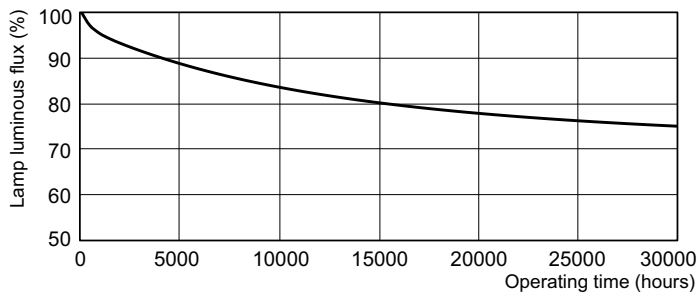

Farba svetla TL-D Graphica /965

MASTER TL-D 90 Graphica

Životnosť

LDLE_TL-D9HCR_0002-Life expectancy diagram

LDLE_TL-D9HCR_0001-Life expectancy diagram

LDLM_TL-D9HCR_0001-Lumen maintenance diagram