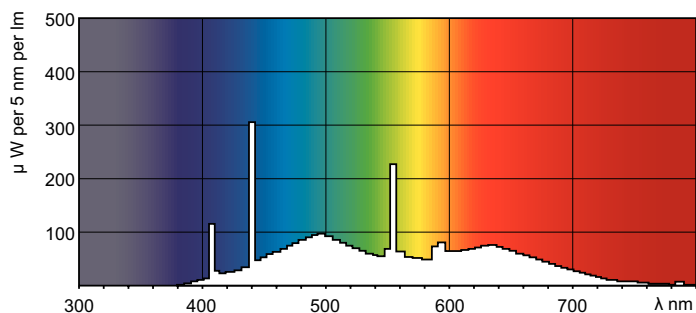

Rozmerový obrázok

Product	D (max)	A (max)	B (max)	B (min)	C (max)
MASTER TL-D 90 Graphica 18W/965 SLV/10	28 mm	589,8 mm	596,9 mm	594,5 mm	604 mm

MASTER TL-D 90 Graphica 18W/965 SLV/10

Fotometrické údaje

Farba svetla TL-D Graphica /965