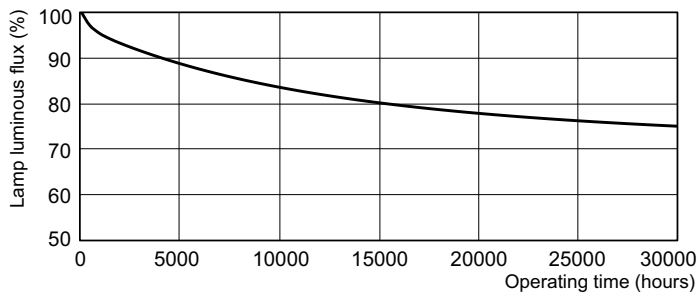

Farba svetla TL-D Graphica /950

MASTER TL-D 90 Graphica

Životnosť

LDLE_TL-D9HCR_0002-Life expectancy diagram

LDLE_TL-D9HCR_0001-Life expectancy diagram

LDLM_TL-D9HCR_0001-Lumen maintenance diagram