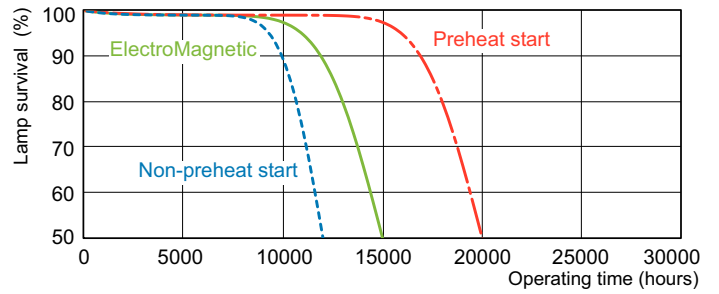

MASTER TL-D 90 Graphica

Životnosť