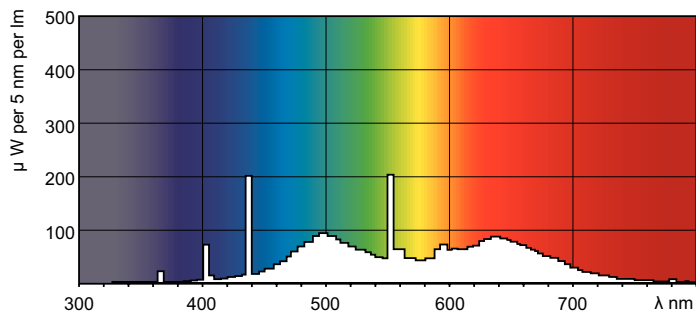

Označenie farby	Denné svetlo
Chromatická súradnica X (nom.)	0,34
Chromatická súradnica Y (nom.)	0,351
Náhradná teplota chromatickosti (nom.)	5200 K
Merný výkon (menovitý) (nom.)	52,2 lm/W
Index podania farieb (nom.)	95
Menovité LLMF 2 000 h	93 %
Menovité LLMF 4 000 h	90 %
Menovité LLMF 6 000 h	88 %
Menovité LLMF 8 000 h	85 %
Menovité LLMF 12 000 h	82 %
Menovité LLMF 16 000 h	80 %
Menovité LLMF 20 000 h	78 %
Prevádzkové a elektrické	
Power (Rated) (Nom)	18,4 W
Lamp Current (Nom)	0,360 A

Schválenie a použitie

Trieda energetickej účinnosti	G
Obsah ortuti (Hg) (nom.)	1,7 mg
Spotreba energie kWh/1 000 h	19 kWh
Registračné číslo EPREL	423522

Údaje o produkte

Úplný kód produktu	871150088850125
Objednávkový názov produktu	MASTER TL-D 90 Graphica 18W/952 SLV/10
EAN/UPC – produkt	8711500888501
Objednávkový kód	88850125
Miestny objednávkový kód	TLD18950GRAPH
Čitateľ – množstvo kusov v balení	1
Čitateľ – počet balení v krabici	10
Materiál SAP	928043795081
Copy Net Weight (Piece)	71,000 g
Kód ILCOS	FD-18/53/1A-E-G13

Rozmerový obrázok

Product	D (max)	A (max)	B (max)	B (min)	C (max)
MASTER TL-D 90 Graphica 18W/952 SLV/10	28 mm	589,8 mm	596,9 mm	594,5 mm	604 mm

MASTER TL-D 90 Graphica 18W/952 SLV/10

Fotometrické údaje

Farba svetla TL-D Graphica /950