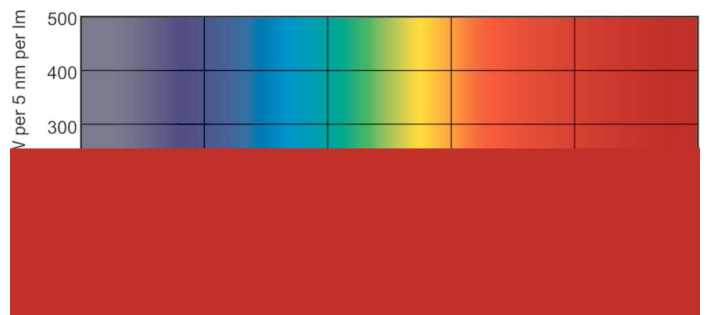

Údaje o produkte

Všeobecné informácie		Chromatická súradnica Y (nom.)	
Pätica	FA6 [FA6]	0,38	
Životnosť pri 10 % chybovosti (nom.)	21000 h	Náhradná teplota chromatickosti (nom.)	4000 K
Životnosť pri 50 % chybovosti (nom.)	26000 h	Merný výkon (menovitý) (nom.)	58 lm/W
Referenčný svetelný tok	Sphere	Index podania farieb (nom.)	60
Svetelné technické		Prevádzkové a elektrické	
Kód farby	33-640	Power (Rated) (Nom)	40,0 W
Svetelný tok (nom.)	2300 lm	Lamp Current (Nom)	0,430 A
Označenie farby	studená biela (CW)	Napätie (nom.)	103 V
Udržiavaný svetelný tok po 10 000 h. (nom.)	0 %	Ovládanie a stmievanie	
Udržiavaný svetelný tok 2 000 h (nom.)	88 %	Stmievateľné	Ano
Udržiavaný svetelný tok 5 000 h (nom.)	83 %		
Chromatická súradnica X (nom.)	0,38		

TL-X XL

Mechanické časti a teleso

Tvar žiarovky	T12 [38 mm (T12)]
---------------	--------------------

Schválenie a použitie

Trieda energetickej účinnosti	G
Obsah ortuť (Hg) (max.)	12 mg
Obsah ortuť (Hg) (nom.)	12,0 mg
Spotreba energie kWh/1 000 h	40 kWh
Registračné číslo EPREL	423515

Rozmerový obrázok

TL-X XL 40W/33-640

Product	D (max)	A (max)	B (max)	B (min)	C (max)
TL-X XL 40W/33-640 SLV/25	40,5 mm	1183,5 mm	1202 mm	1198,5 mm	1220,5 mm

Fotometrické údaje

Farba svetla /33-640

Farba svetla /33-640