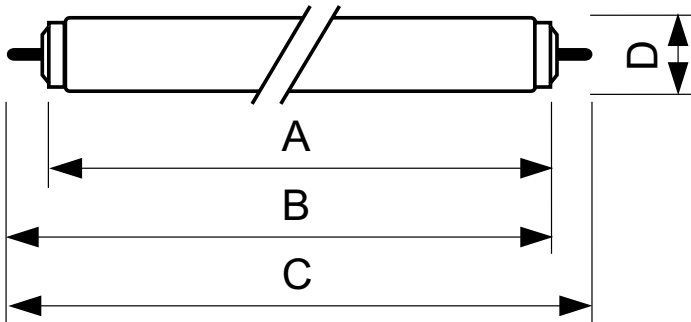

Údaje o produkte

Všeobecné informácie		Chromatická súradnica Y (nom.)	
Pätica	FA6 [FA6]	0,38	
Životnosť pri 10 % chybovosti (nom.)	21000 h	Náhradná teplota chromatickosti (nom.)	4000 K
Životnosť pri 50 % chybovosti (nom.)	26000 h	Merný výkon (menovitý) (nom.)	58 lm/W
Referenčný svetelný tok	Sphere	Index podania farieb (nom.)	60
Svetelné technické		Prevádzkové a elektrické	
Kód farby	33-640	Power (Rated) (Nom)	40,0 W
Svetelný tok (nom.)	2300 lm	Lamp Current (Nom)	0,430 A
Označenie farby	studená biela (CW)	Napätie (nom.)	103 V
Udržiavaný svetelný tok po 10 000 h. (nom.)	0 %	Ovládanie a stmievanie	
Udržiavaný svetelný tok 2 000 h (nom.)	88 %	Stmievateľné	Ano
Udržiavaný svetelný tok 5 000 h (nom.)	83 %		
Chromatická súradnica X (nom.)	0,38		

TL-X XL

Mechanické časti a teleso

Tvar žiarovky	T12 [38 mm (T12)]
---------------	--------------------

Schválenie a použitie

Trieda energetickej účinnosti	G
Obsah ortuť (Hg) (max.)	12 mg
Obsah ortuť (Hg) (nom.)	12,0 mg
Spotreba energie kWh/1 000 h	40 kWh
Registračné číslo EPREL	423515

Údaje o produkte

Úplný kód produktu	871150026137340
--------------------	-----------------

Objednávkový názov produktu	TL-X XL 40W/33-640 SLV/25
EAN/UPC – produkt	8711500261373
Objednávkový kód	26137340
Čitateľ – množstvo kusov v balení	1
Čitateľ – počet balení v krabici	25
Materiál SAP	928037903332
Celková hmotnosť SAP (kus)	233,000 g
Kód ILCOS	FD-40/41/2B-LC/N-Fa6

Rozmerový obrázok

TL-X XL 40W/33-640

Product	D (max)	A (max)	B (max)	B (min)	C (max)
TL-X XL 40W/33-640 SLV/25	40,5 mm	1183,5 mm	1202 mm	1198,5 mm	1220,5 mm

Fotometrické údaje

Farba svetla /33-640

Farba svetla /33-640