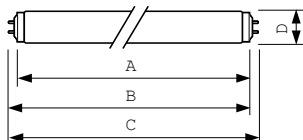

### Údaje o produkte

Všeobecné informácie		Lamp Current (Nom)		0,37 A
Pätica	G13 [ Medium Bi-Pin Fluorescent]	Napätie (nom.)	57 V	
Životnosť pri 50 % chybovosti (nom.)	13000 h	<b>Ovládanie a stmievanie</b>		
Opis systému	Rýchly štart (RS)	Stmievateľné	Áno	
<b>Svetelné technické</b>		<b>Mechanické časti a teleso</b>		
Kód farby	33-640	Tvar žiarovky	T12 [ 38 mm (T12)]	
Svetelný tok (nom.)	1200 lm	<b>Schválenie a použitie</b>		
Označenie farby	studená biela (CW)	Obsah ortuti (Hg) (nom.)	8,0 mg	
Udržiavaný svetelný tok po 10 000 h. (nom.)	73 %	Spotreba energie kWh/1 000 h	24 kWh	
Udržiavaný svetelný tok 2 000 h (nom.)	90 %	<b>Údaje o produkte</b>		
Udržiavaný svetelný tok 5 000 h (nom.)	81 %	Úplný kód produktu	871150072372740	
Náhradná teplota chromatickosti (nom.)	4100 K	Objednávkový názov produktu	TL-M RS 20W/33-640 SLV/25	
Merný výkon (menovitý) (nom.)	62 lm/W	EAN/UPC – produkt	8711500723727	
Index podania farieb (nom.)	63	Objednávkový kód	72372740	
<b>Prevádzkové a elektrické</b>				
Power (Rated) (Nom)	19,3 W			

### Rozmerový obrázok

Product	D (max)	A (max)	B (max)	B (min)	C (max)
TL-M RS 20W/33-640 SLV/25	40,5 mm	589,8 mm	596,9 mm	594,5 mm	604,0 mm