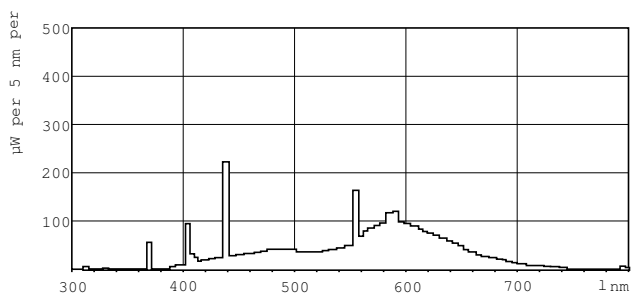

TL-M rýchly štart

Čítateľ – množstvo kusov v balení	1
Čítateľ – počet balení v krabici	25
Materiál SAP	928030003371
Celková hmotnosť SAP (kus)	137,800 g

Kód ILCOS	FD-20/41/2B-LC/P-G13

Rozmerový obrázok

Product	D (max)	A (max)	B (max)	B (min)	C (max)
TL-M RS 20W/33-640 SLV/25	40,5 mm	589,8 mm	596,9 mm	594,5 mm	604,0 mm

TL-M 20W/33-640 RS

Fotometrické údaje

Farba svetla /33-640

Farba svetla /33-640