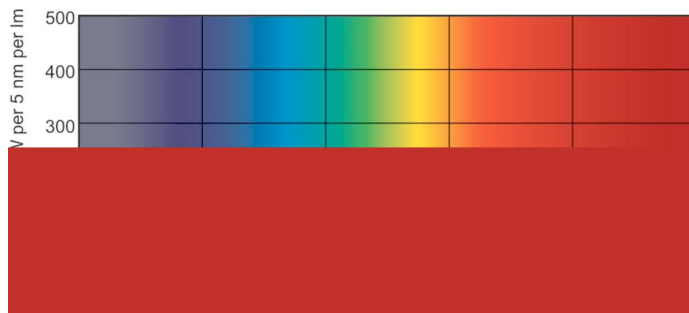

### Údaje o produkte

Všeobecné informácie		Lamp Current (Nom)		0,37 A
Pätica	G13 [ Medium Bi-Pin Fluorescent]	Napätie (nom.)	57 V	
Životnosť pri 50 % chybovosti (nom.)	13000 h	<b>Ovládanie a stmievanie</b>		
Opis systému	Rýchly štart (RS)	Stmievateľné	Áno	
<b>Svetelné technické</b>		<b>Mechanické časti a teleso</b>		
Kód farby	33-640	Tvar žiarovky	T12 [ 38 mm (T12)]	
Svetelný tok (nom.)	1200 lm	<b>Schválenie a použitie</b>		
Označenie farby	studená biela (CW)	Obsah ortuti (Hg) (nom.)	8,0 mg	
Udržiavaný svetelný tok po 10 000 h. (nom.)	73 %	Spotreba energie kWh/1 000 h	24 kWh	
Udržiavaný svetelný tok 2 000 h (nom.)	90 %	<b>Údaje o produkte</b>		
Udržiavaný svetelný tok 5 000 h (nom.)	81 %	Úplný kód produktu	871150072372740	
Náhradná teplota chromatickosti (nom.)	4100 K	Objednávkový názov produktu	TL-M RS 20W/33-640 SLV/25	
Merný výkon (menovitý) (nom.)	62 lm/W	EAN/UPC – produkt	8711500723727	
Index podania farieb (nom.)	63	Objednávkový kód	72372740	
<b>Prevádzkové a elektrické</b>				
Power (Rated) (Nom)	19,3 W			

### Rozmerový obrázok

Product	D (max)	A (max)	B (max)	B (min)	C (max)
TL-M RS 20W/33-640 SLV/25	40,5 mm	589,8 mm	596,9 mm	594,5 mm	604,0 mm

### Farba svetla /33-640