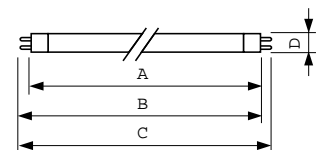

Údaje o produkte

Všeobecné informácie		Svetelný tok (menovitý) (nom.)	
Pätica	G5 [G5]		3825 lm
Životnosť do 50 % chybivosti pri predhrievaní (nom.)	30000 h	Označenie farby	studená biela (CW)
Menovité LSF pri predhrievaní 2 000 h	99 %	Merný výkon (pri max. svetelnom toku, menovitý) (nom.)	80 lm/W
Menovité LSF pri predhrievaní 4 000 h	99 %	Chromatická súradnica X (nom.)	380
Menovité LSF pri predhrievaní 6 000 h	99 %	Chromatická súradnica Y (nom.)	380
Menovité LSF pri predhrievaní 8 000 h	99 %	Náhradná teplota chromatickosti (nom.)	4000 K
Menovité LSF pri predhrievaní 16 000 h	97 %	Merný výkon (menovitý) (nom.)	71 lm/W
Menovité LSF pri predhrievaní 20 000 h	84 %	Index podania farieb (nom.)	91
		Menovité LLMF 2 000 h	96 %
		Menovité LLMF 4 000 h	95 %
		Menovité LLMF 6 000 h	94 %
		Menovité LLMF 8 000 h	93 %
		Menovité LLMF 12 000 h	92 %
Svetelné technické			
Kód farby	940 [CCT 4 000 K]		
Svetelný tok (nom.)	4300 lm		

MASTER TL5 High Output 90 De Luxe

Menovité LLMF 16 000 h	91 %
Menovité LLMF 20 000 h	90 %
Prevádzkové a elektrické	
Power (Rated) (Nom)	54,1 W
Lamp Current (Nom)	0,455 A
Teplota	
Konstruktívna teplota (nom.)	35 °C
Ovládanie a stmievanie	
Stmievateľné	Áno
Mechanické časti a teleso	
Tvar žiarovky	T5 [16 mm (T5)]
Schválenie a použitie	
Obsah ortuti (Hg) (nom.)	1,4 mg

Rozmerový obrázok

Product	D (max)	A (max)	B (max)	B (min)	C (max)
MASTER TL5 HO 90 De Luxe 54W/940 1SL20	17 mm	1149,0 mm	1156,1 mm	1153,7 mm	1163,2 mm

TL5 HO 54W/940

Fotometrické údaje

Farba svetla TL5 /940