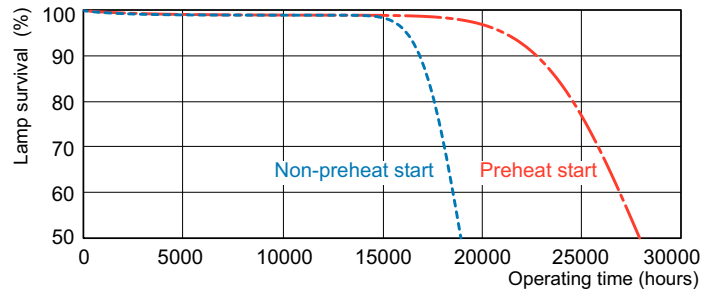

MASTER TL5 High Output 90 De Luxe

Životnosť

LDLE_TL5-HO9_0002-Life expectancy diagram

LDLM_TL5-HO9_0001-Lumen maintenance diagram