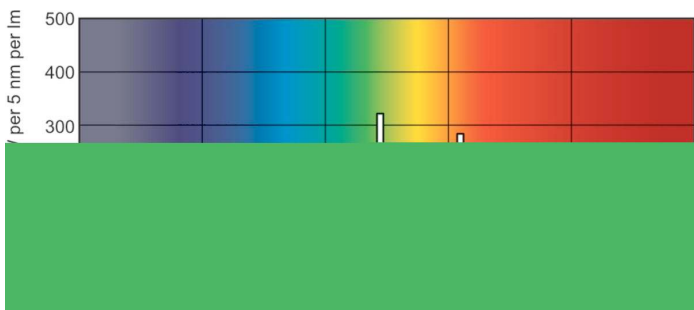

Údaje o produkte

Všeobecné informácie		Svetelný tok (menovitý) (nom.)	
Pätica	G5 [G5]		3825 lm
Životnosť do 50 % chybivosti pri predhrievaní (nom.)	30000 h	Označenie farby	studená biela (CW)
Menovité LSF pri predhrievaní 2 000 h	99 %	Merný výkon (pri max. svetelnom toku, menovitý) (nom.)	80 lm/W
Menovité LSF pri predhrievaní 4 000 h	99 %	Chromatická súradnica X (nom.)	380
Menovité LSF pri predhrievaní 6 000 h	99 %	Chromatická súradnica Y (nom.)	380
Menovité LSF pri predhrievaní 8 000 h	99 %	Náhradná teplota chromatickosti (nom.)	4000 K
Menovité LSF pri predhrievaní 16 000 h	97 %	Merný výkon (menovitý) (nom.)	71 lm/W
Menovité LSF pri predhrievaní 20 000 h	84 %	Index podania farieb (nom.)	91
		Menovité LLMF 2 000 h	96 %
		Menovité LLMF 4 000 h	95 %
		Menovité LLMF 6 000 h	94 %
		Menovité LLMF 8 000 h	93 %
		Menovité LLMF 12 000 h	92 %
Svetelné technické			
Kód farby	940 [CCT 4 000 K]		
Svetelný tok (nom.)	4300 lm		

MASTER TL5 High Output 90 De Luxe

Menovité LLMF 16 000 h	91 %
Menovité LLMF 20 000 h	90 %
Prevádzkové a elektrické	
Power (Rated) (Nom)	54,1 W
Lamp Current (Nom)	0,455 A
Teplota	
Konstruktívna teplota (nom.)	35 °C
Ovládanie a stmievanie	
Stmievateľné	Áno
Mechanické časti a teleso	
Tvar žiarovky	T5 [16 mm (T5)]
Schválenie a použitie	
Obsah ortuti (Hg) (nom.)	1,4 mg

Spotreba energie kWh/1 000 h	59 kWh
Údaje o produkte	
Úplný kód produktu	871150086905000
Objednávkový názov produktu	MASTER TL5 HO 90 De Luxe 54W/940 1SL20
EAN/UPC – produkt	8711500869050
Objednávkový kód	86905000
Čitateľ – množstvo kusov v balení	1
Čitateľ – počet balení v krabici	20
Materiál SAP	927993094024
Celková hmotnosť SAP (kus)	105,800 g
Kód ILCOS	FDH-54/40/1A-L/P-G5-16/1150

Rozmerový obrázok

Product	D (max)	A (max)	B (max)	B (min)	C (max)
MASTER TL5 HO 90 De Luxe 54W/940 1SL20	17 mm	1149,0 mm	1156,1 mm	1153,7 mm	1163,2 mm

TL5 HO 54W/940

Fotometrické údaje

Farba svetla TL5 /940