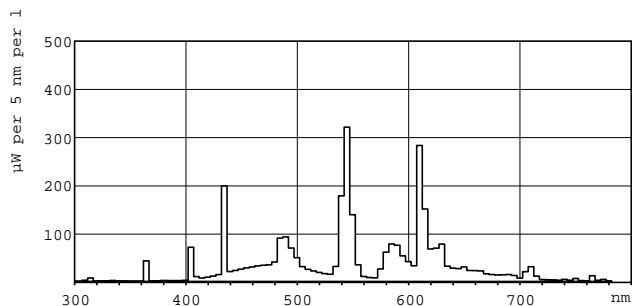

Údaje o produkte

Všeobecné informácie		Svetelný tok (menovitý) (nom.)	
Pätica	G5 [G5]		3825 lm
Životnosť do 50 % chybivosti pri predhrievaní (nom.)	30000 h	Označenie farby	studená biela (CW)
Menovité LSF pri predhrievaní 2 000 h	99 %	Merný výkon (pri max. svetelnom toku, menovitý) (nom.)	80 lm/W
Menovité LSF pri predhrievaní 4 000 h	99 %	Chromatická súradnica X (nom.)	380
Menovité LSF pri predhrievaní 6 000 h	99 %	Chromatická súradnica Y (nom.)	380
Menovité LSF pri predhrievaní 8 000 h	99 %	Náhradná teplota chromatickosti (nom.)	4000 K
Menovité LSF pri predhrievaní 16 000 h	97 %	Merný výkon (menovitý) (nom.)	71 lm/W
Menovité LSF pri predhrievaní 20 000 h	84 %	Index podania farieb (nom.)	91
		Menovité LLMF 2 000 h	96 %
		Menovité LLMF 4 000 h	95 %
		Menovité LLMF 6 000 h	94 %
		Menovité LLMF 8 000 h	93 %
		Menovité LLMF 12 000 h	92 %
Svetelné technické			
Kód farby	940 [CCT 4 000 K]		
Svetelný tok (nom.)	4300 lm		

MASTER TL5 High Output 90 De Luxe

Menovité LLMF 16 000 h	91 %
Menovité LLMF 20 000 h	90 %
Prevádzkové a elektrické	
Power (Rated) (Nom)	54,1 W
Lamp Current (Nom)	0,455 A
Teplota	
Konstruktívna teplota (nom.)	35 °C
Ovládanie a stmievanie	
Stmievateľné	Áno
Mechanické časti a teleso	
Tvar žiarovky	T5 [16 mm (T5)]
Schválenie a použitie	
Obsah ortuti (Hg) (nom.)	1,4 mg

Spotreba energie kWh/1 000 h	59 kWh
Údaje o produkte	
Úplný kód produktu	871150086905000
Objednávkový názov produktu	MASTER TL5 HO 90 De Luxe 54W/940 1SL20
EAN/UPC – produkt	8711500869050
Objednávkový kód	86905000
Čitateľ – množstvo kusov v balení	1
Čitateľ – počet balení v krabici	20
Materiál SAP	927993094024
Celková hmotnosť SAP (kus)	105,800 g
Kód ILCOS	FDH-54/40/1A-L/P-G5-16/1150

Rozmerový obrázok

Product	D (max)	A (max)	B (max)	B (min)	C (max)
MASTER TL5 HO 90 De Luxe 54W/940 1SL20	17 mm	1149,0 mm	1156,1 mm	1153,7 mm	1163,2 mm

TL5 HO 54W/940

Fotometrické údaje

Farba svetla TL5 /940