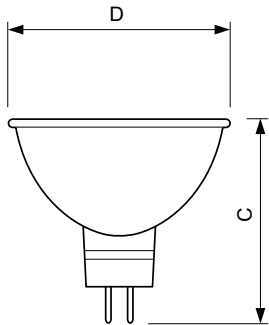

Údaje o produkte

Všeobecné informácie	
Pätica	GU5.3 [GU5.3]
Prevádzková poloha	UNIVERSAL [Any or Universal (U)]
Životnosť pri 50 % chybovosti (nom.)	4000 h
Nominálna životnosť (nom.)	4000 h
Spínací cyklus	16 000X
Menovitá životnosť (hodiny)	4000 h
Svetelné technické	
Uhol vyžarovania (nom.)	36 °
Svetelný tok (nom.)	680 lm
Intenzita svetla (max.)	1500 cd
Menovitý uhol vyžarovania	36 °
Náhradná teplota chromatickosti (nom.)	3000 K
Index podania farieb (nom.)	100
Svetelný tok v 90° kuželi (menovitý)	680 lm
Prevádzkové a elektrické	
Power (Rated) (Nom)	50 W
Čas spustenia (nom.)	0,0 s
Čas zahrievania na 60 % svetla (nom.)	instant full light s
Napätie (nom.)	12 V

Rozmerový obrázok

Product	D (max)	C (max)
Accentline 50W 4000h GU5.3 12V 36D 1CT/10X5F	51 mm	46 mm

MR16 4000h 12V 50W 36D GU5.3

Fotometrické údaje

Consumer Lamps, Halogen, Spectral power distribution