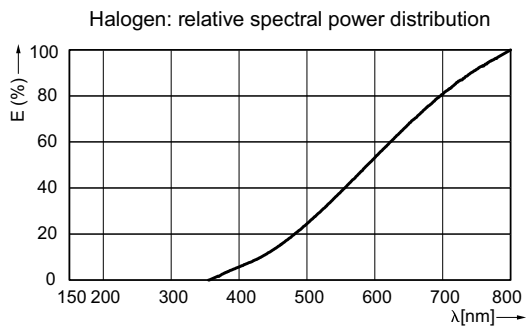

Fotometrické údaje

Consumer Lamps, Halogen, Spectral power distribution