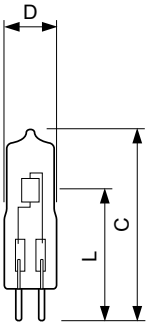

EcoHalo Capsule Gy6.35 12v25w CL B3000

Žiarovky LV 3 000 h

Čítaťel – množstvo kusov v balení	1
Čítaťel – počet balení v krabici	100
Materiál SAP	925723617101

Celková hmotnosť SAP (kus)	0,003 kg

Rozmerový obrázok