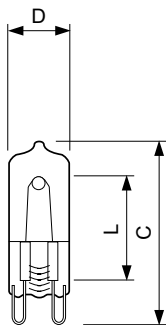

### Údaje o produkte

Všeobecné informácie	
Pätica	G9 [ G9]
Prevádzková poloha	UNIVERSAL [ Any or Universal (U)]
Nominálna životnosť (nom.)	2000 h
Spínací cyklus	8 000X
Menovitá životnosť (hodiny)	2000 h
Referenčný svetelný tok	Sphere
Svetelné technické	
Svetelný tok (nom.)	350 lm
Svetelný tok (menovitý) (nom.)	370 lm
Chromatická súradnica X (nom.)	0,452
Chromatická súradnica Y (nom.)	0,409
Náhradná teplota chromatickosti (nom.)	2800 K
Merný výkon (menovitý) (nom.)	12,1 lm/W
Index podania farieb (nom.)	100
LLMF na konci nominálnej životnosti (min.)	80 %
Prevádzkové a elektrické	
Power (Rated) (Nom)	29 W
Lamp Current (Nom)	0,12 A
Čas spustenia (nom.)	0,0 s
Čas zahrievania na 60 % svetla (nom.)	instant full light
Účinnosť (nom.)	1

Napätie (nom.)	230 V
Ovládanie a stmievanie	
Stmievateľné	Áno
Mechanické časti a teleso	
Povrchová úprava žiarovky	Číra
Tvar žiarovky	T13 [ T 13 mm]
Schválenie a použitie	
Trieda energetickej účinnosti	G
Spotreba energie kWh/1 000 h	29 kWh
Registračné číslo EPREL	423233
Požiadavky na dizajn svietidiel	
Teplota žiarovky (max.)	950 °C
Priemerná teplota (max.)	350 °C
Údaje o produkte	
Úplný kód produktu	872790086398700
Objednávkový názov produktu	Halogen MV Click 28W G9 230V CL 1CT
EAN/UPC – produkt	8727900863987
Objednávkový kód	86398700
Čitateľ – množstvo kusov v balení	1

### Rozmerový obrázok

CLICKLINE 28W G9 230V CL

Product	D (max)	L	C (max)
Halogen MV Click 28W G9 230V CL 1CT	13 mm	21,7 mm	45 mm